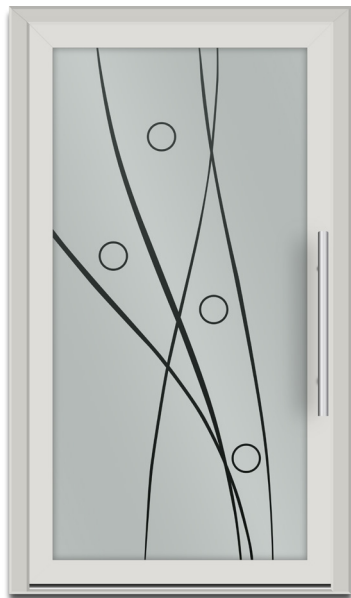

GL-16

GL-17