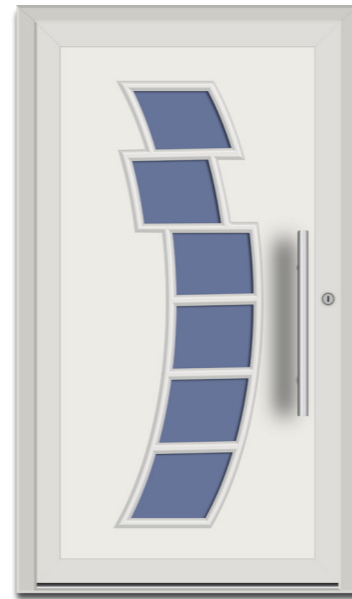

BL-17

BL-17(6)