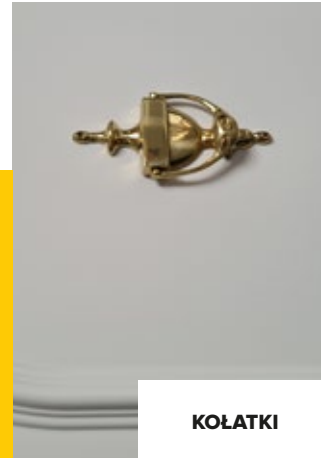

Więcej dodatków
znajdziesz na
Veyna.pl/dodatki

KOŁATKI