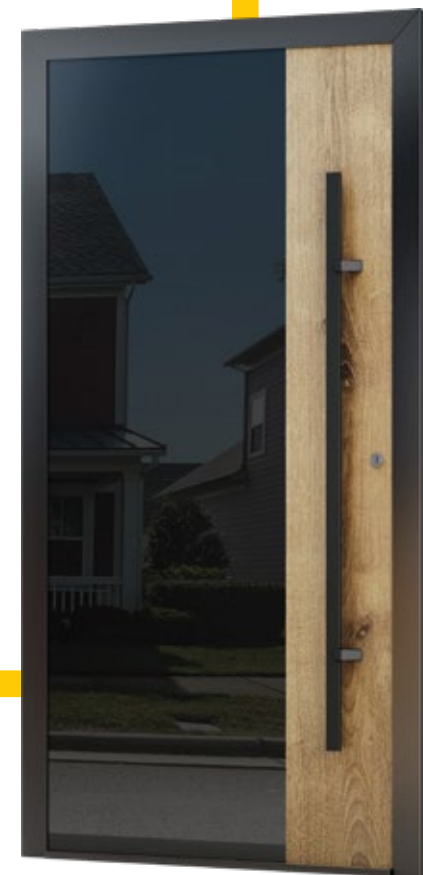

ML-09

ML-10

ML-11

ML-12

ML-13

ML-14

AKCESORIA DODATKI

W swojej ofercie posiadamy szeroki asortyment dodatków do drzwi zewnętrznych, są to nie tylko pochwytty o różnych rozmiarach, kształtach czy wykończeniach, ale także kopniaki, wizjery, czy osłony przed zadrapaniem.