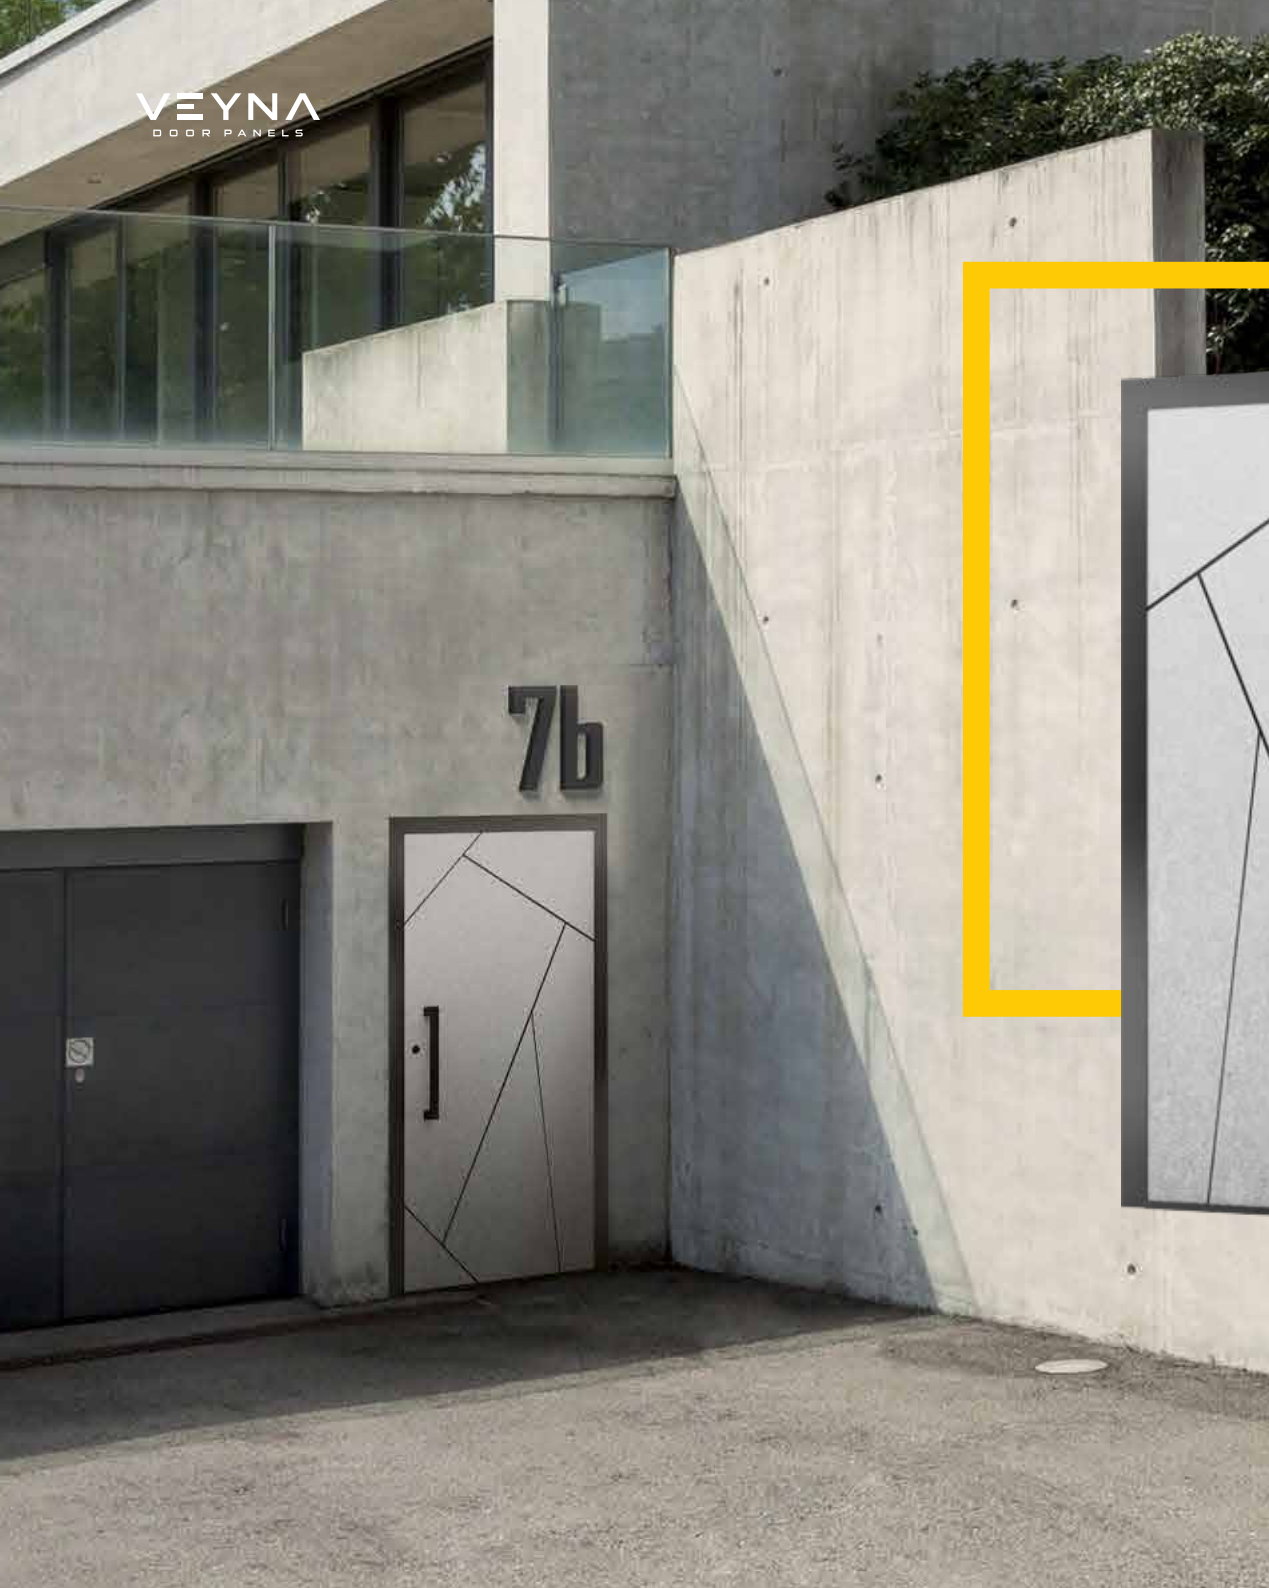

Prestige line

LOFT NATIVE

Zabłyśnij dobrym wejściem i pozwól gościom przejść przez próg w wielkim stylu. Panele drzwiowe LOFT Prestige Line charakteryzują się surowym i minimalistycznym wzornictwem, które zostało wzbogacone luksusowym, subtelnym kontrapunktem w postaci geometrycznych lizen.

Nadadzą twojemu budynkowi nowoczesny i dynamiczny charakter.