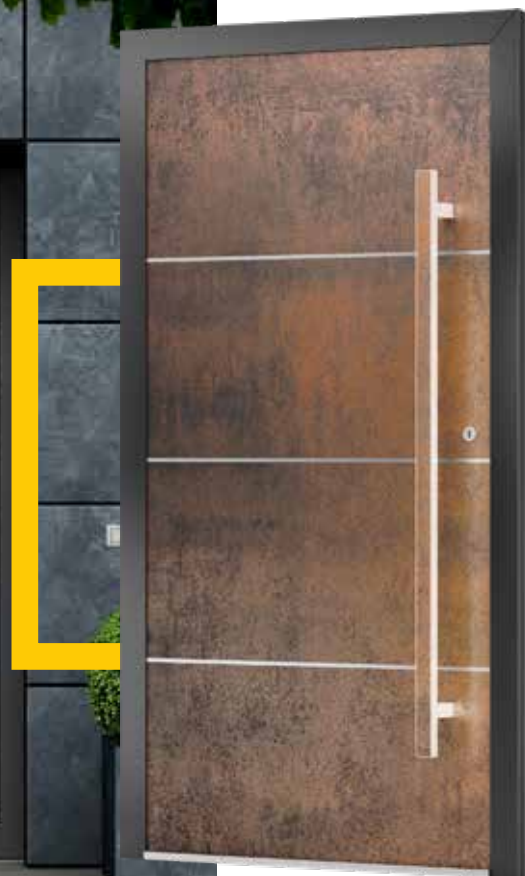

Panele drzwiowe ze spieku kwarcowego posiadają industrialną, miejską stylistykę, nawiązującą jednocześnie do ekskluzywnych i eleganckich wnętrz.

PL-51

PL-52

PL-53

PL-54

PL-55

PL-56

Prestige line