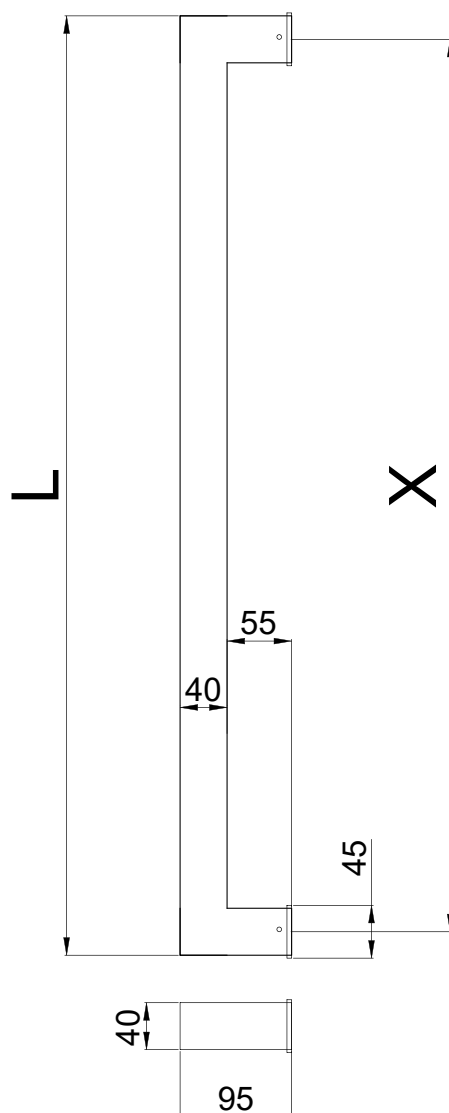

VP-53

VP-53	Specyfikacja		
Szczegóły	Aluminium		
Przekrój	25x25	40x20	40x40 (STANDARD)
Długości (mm)	1. L= 300mm X= 275mm 2. L= 400mm X= 375mm 3. L= 500mm X= 475mm 4. L= 580mm X= 555mm 5. L= 600mm X= 575mm 6. L= 800mm X= 775mm 7. L= 1000mm X= 975mm 8. L= 1200mm X= 1175mm	1. L= 300mm X= 280mm 2. L= 400mm X= 380mm 3. L= 500mm X= 480mm 4. L= 580mm X= 560mm 5. L= 600mm X= 580mm 6. L= 800mm X= 780mm 7. L= 1000mm X= 980mm 8. L= 1200mm X= 1180mm	1. L= 600mm X= 560mm 2. L= 800mm X= 760mm 3. L= 1000mm X= 960mm 4. L= 1200mm X= 1160mm 5. L= 1400mm X= 1360mm 6. L= 1600mm X= 1560mm 7. L= 1800mm X= 1760mm 8. L= 2000mm X= 1960mm 9. L= 2200mm X= 2160mm
Dodatki	<ul style="list-style-type: none"> Możliwość pomalowania na dowolny kolor RAL. Możliwość zainstalowania elektroniki w pochwytach o przekrojach 40x20 i 40x40. Możliwość wykonania niestandardowej długości (do uzgodnienia) 		