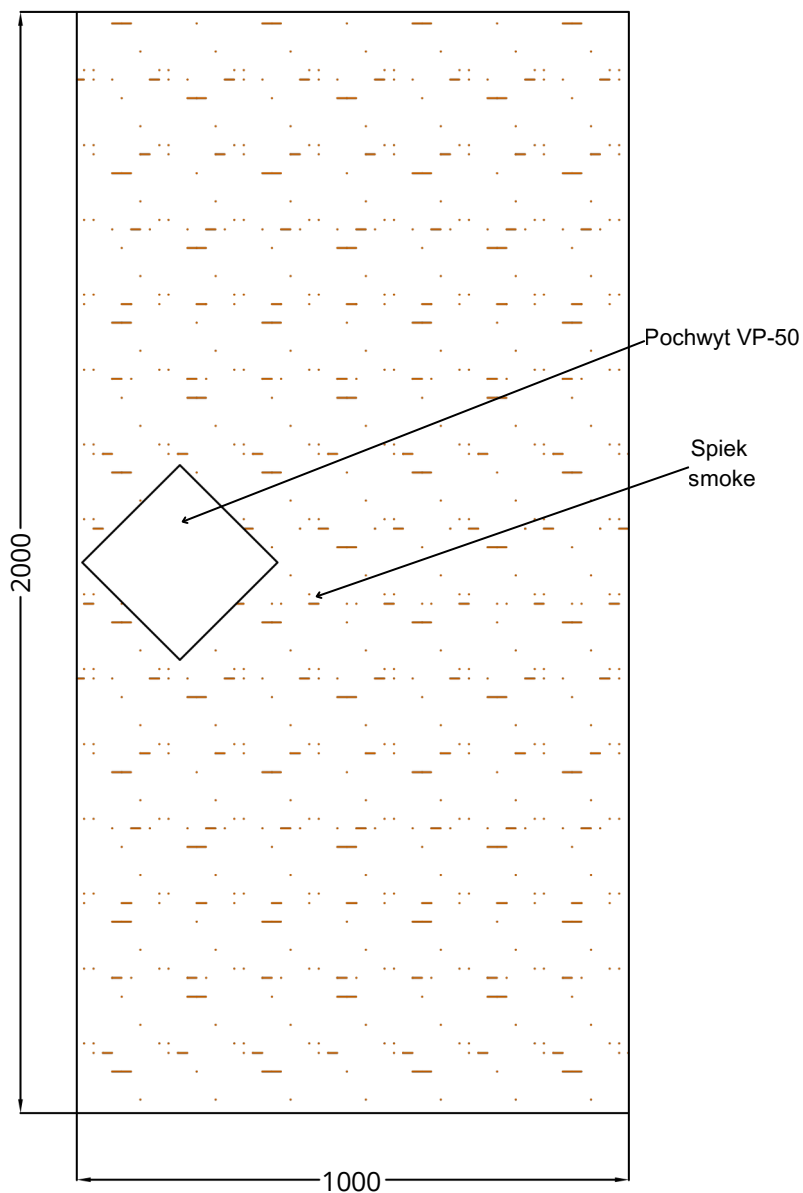

## Prestige Line PL 67E

WIDOK OD STRONY ZEW.

WIDOK OD STRONY WEW.

| Prestige Line PL 67E  | STANDARD     | OPCJE                 |
|---|--------------|-----------------------|
| Spiek   | SMOKE        | AMBER,IVORY,NERO,COAL |
| Wzór  | JEDNOSTRONNY | -                     |
| Aplikacje licowane  | NIE          | NIE                   |
| Kierunek otwierania   | WEW / PIVOT  | -                     |
| <ul style="list-style-type: none"> <li>(ALU) Wymiar minimalny (INDYWIDUALNIE), wymiar maksymalny 1200 mm x 2400 mm, grubość minimalna 24 mm;</li> <li>Cena nie zawiera pochwytu.</li> </ul> |              |                       |