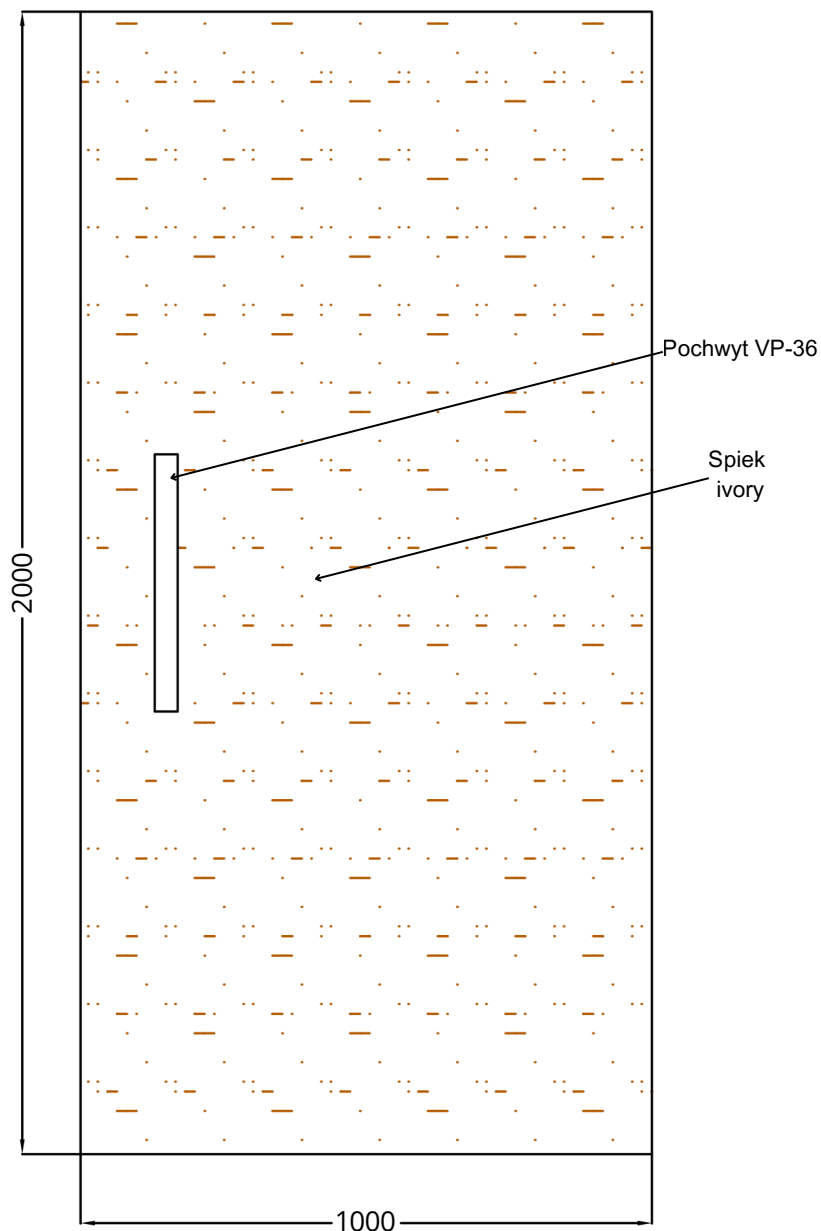

## Prestige Line PL 67D

WIDOK OD STRONY ZEW.

WIDOK OD STRONY WEW.

Prestige Line PL 67D	STANDARD	OPCJE
Spiek	IVORY	AMBER,NERO,COAL,SMOKE
Wzór	JEDNOSTRONNY	-
Aplikacje licowane	NIE	NIE
Kierunek otwierania	WEW / PIVOT	-
<ul style="list-style-type: none"> <li>(ALU) Wymiar minimalny (INDYWIDUALNIE), wymiar maksymalny 1200 mm x 2400 mm, grubość minimalna 24 mm;</li> <li>Cena nie zawiera pochwytu.</li> </ul>		