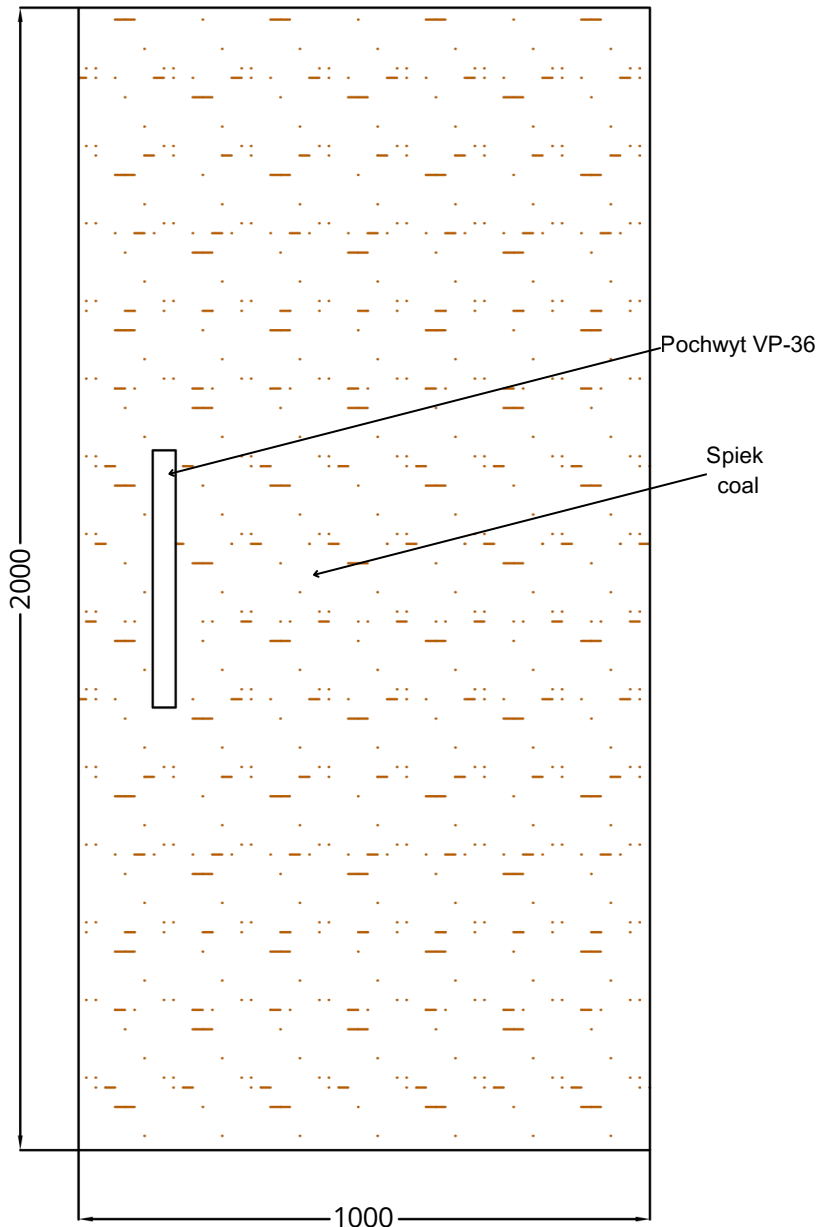

Prestige Line PL 67C

WIDOK OD STRONY ZEW.

WIDOK OD STRONY WEW.

Prestige Line PL 67C	STANDARD	OPCJE
Spiek	COAL	AMBER,IVORY,NERO,SMOKE
Wzór	JEDNOSTRONNY	-
Aplikacje licowane	NIE	NIE
Kierunek otwierania	WEW / PIVOT	-
<ul style="list-style-type: none"> (ALU) Wymiar minimalny (INDYWIDUALNIE), wymiar maksymalny 1200 mm x 2400 mm, grubość minimalna 24 mm; Cena nie zawiera pochwytu. 		