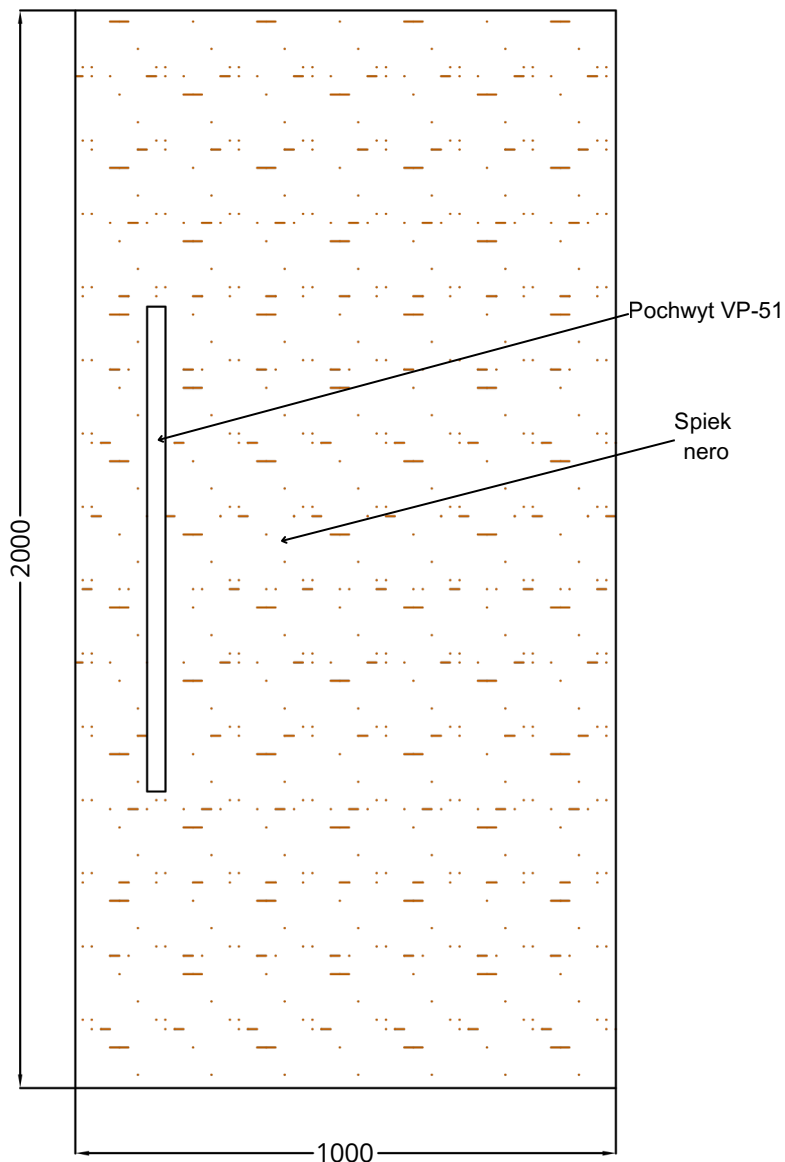

Prestige Line PL 67B

WIDOK OD STRONY ZEWN.

WIDOK OD STRONY WEWN.

Prestige Line PL 67B	STANDARD	OPCJE
Spiek	NERO	AMBER,IVORY,COAL,SMOKE
Wzór	JEDNOSTRONNY	-
Aplikacje licowane	NIE	NIE
Kierunek otwierania	WEW / PIVOT	-
<ul style="list-style-type: none"> (ALU) Wymiar minimalny (INDYWIDUALNIE), wymiar maksymalny 1200 mm x 2400 mm, grubość minimalna 24 mm; Cena nie zawiera pochwytu. 		