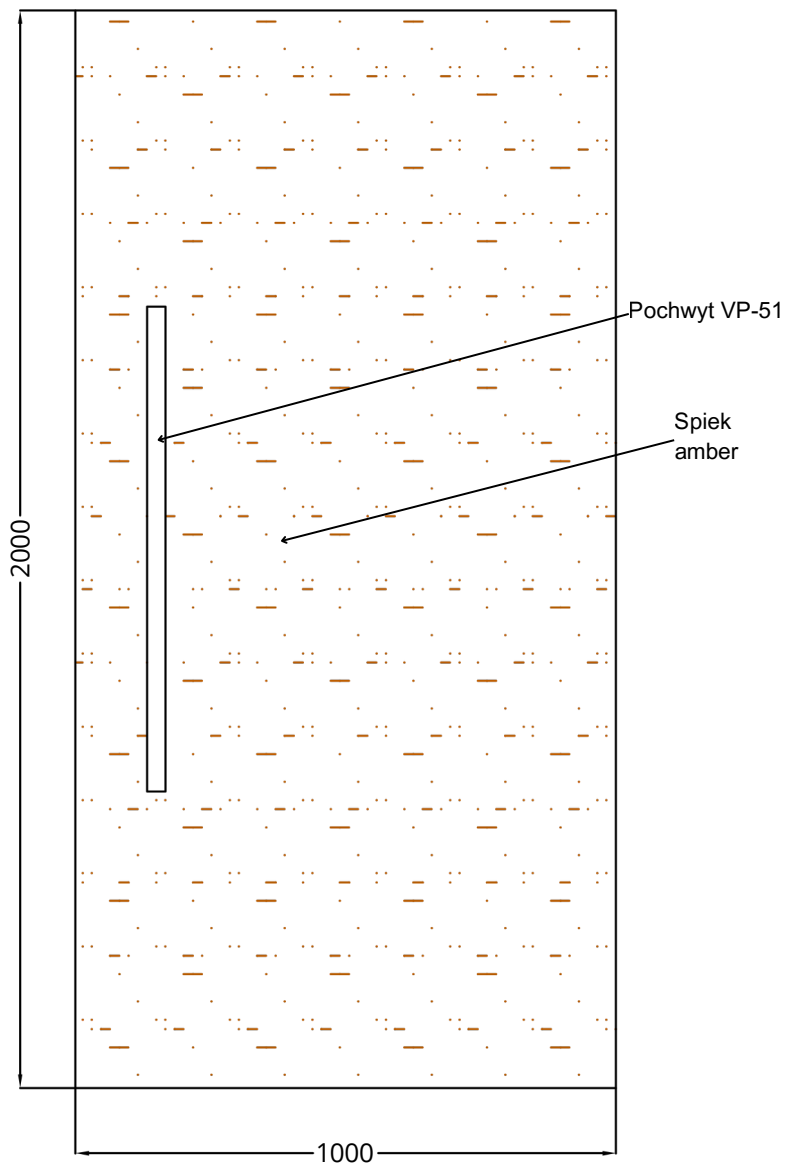

## Prestige Line PL 67A

WIDOK OD STRONY ZEWN.

WIDOK OD STRONY WEWN.

Prestige Line PL 67A	STANDARD	OPCJE
Spiek	AMBER	IVORY,NERO,COAL,SMOKE
Wzór	JEDNOSTRONNY	-
Aplikacje licowane	NIE	NIE
Kierunek otwierania	WEW / PIVOT	-
<ul style="list-style-type: none"> <li>(ALU) Wymiar minimalny (INDYWIDUALNIE), wymiar maksymalny 1200 mm x 2400 mm, grubość minimalna 24 mm;</li> <li>Cena nie zawiera pochwytu.</li> </ul>		