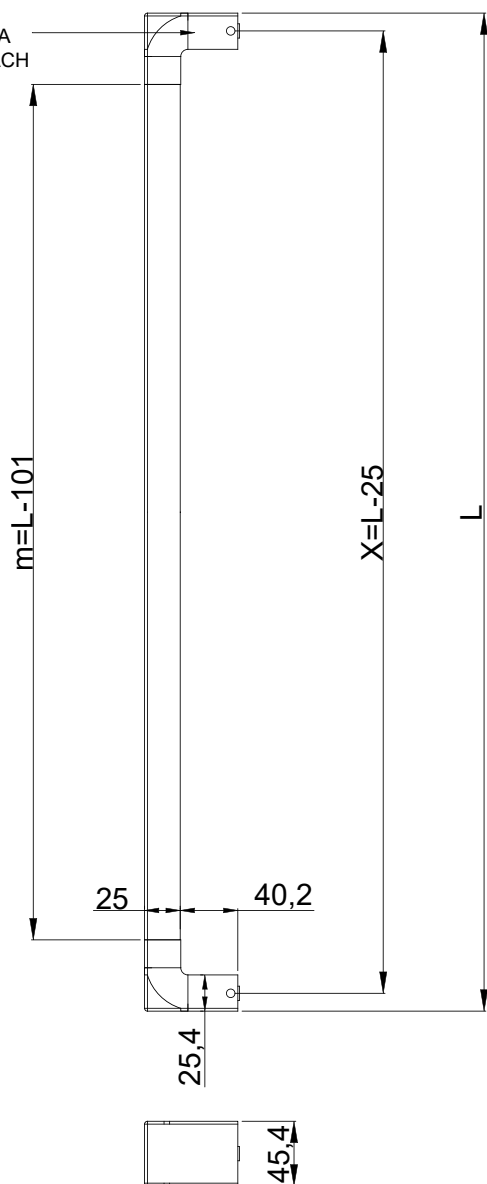

VP-41B

MOŻLIWOŚĆ WYKONANIA
W ODRĘBNYCH KOLORACH

VP-41B	Specyfikacja
Szczegóły	aluminium, pochwył modułowy
Przekrój	45x25 mm
Długości	1. L=300-1200mm
Dodatki	<ul style="list-style-type: none"> - Możliwość wykonania na deklarowaną długość L. - Możliwość pomalowania na dowolny kolor RAL. - Taśma LED niedostępna