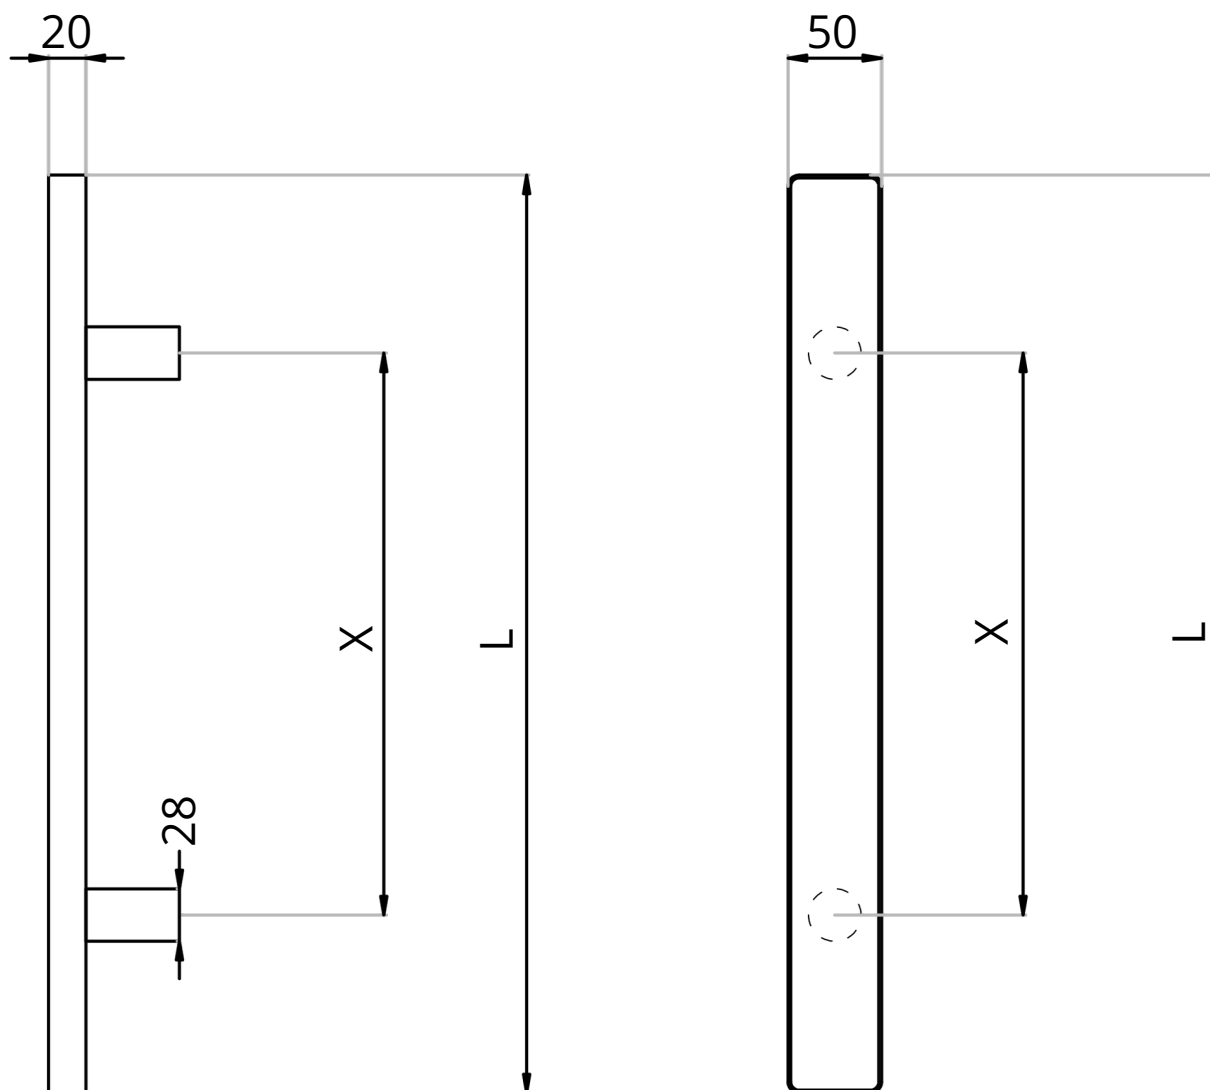

# VP-33

VP-33	Specyfikacja
Szczegóły	jednostronny, kolor czarny / jasne drewno
Przekrój	Ø50 x 20 mm
Długości	1. L=490 mm X=300 mm
Dodatki	