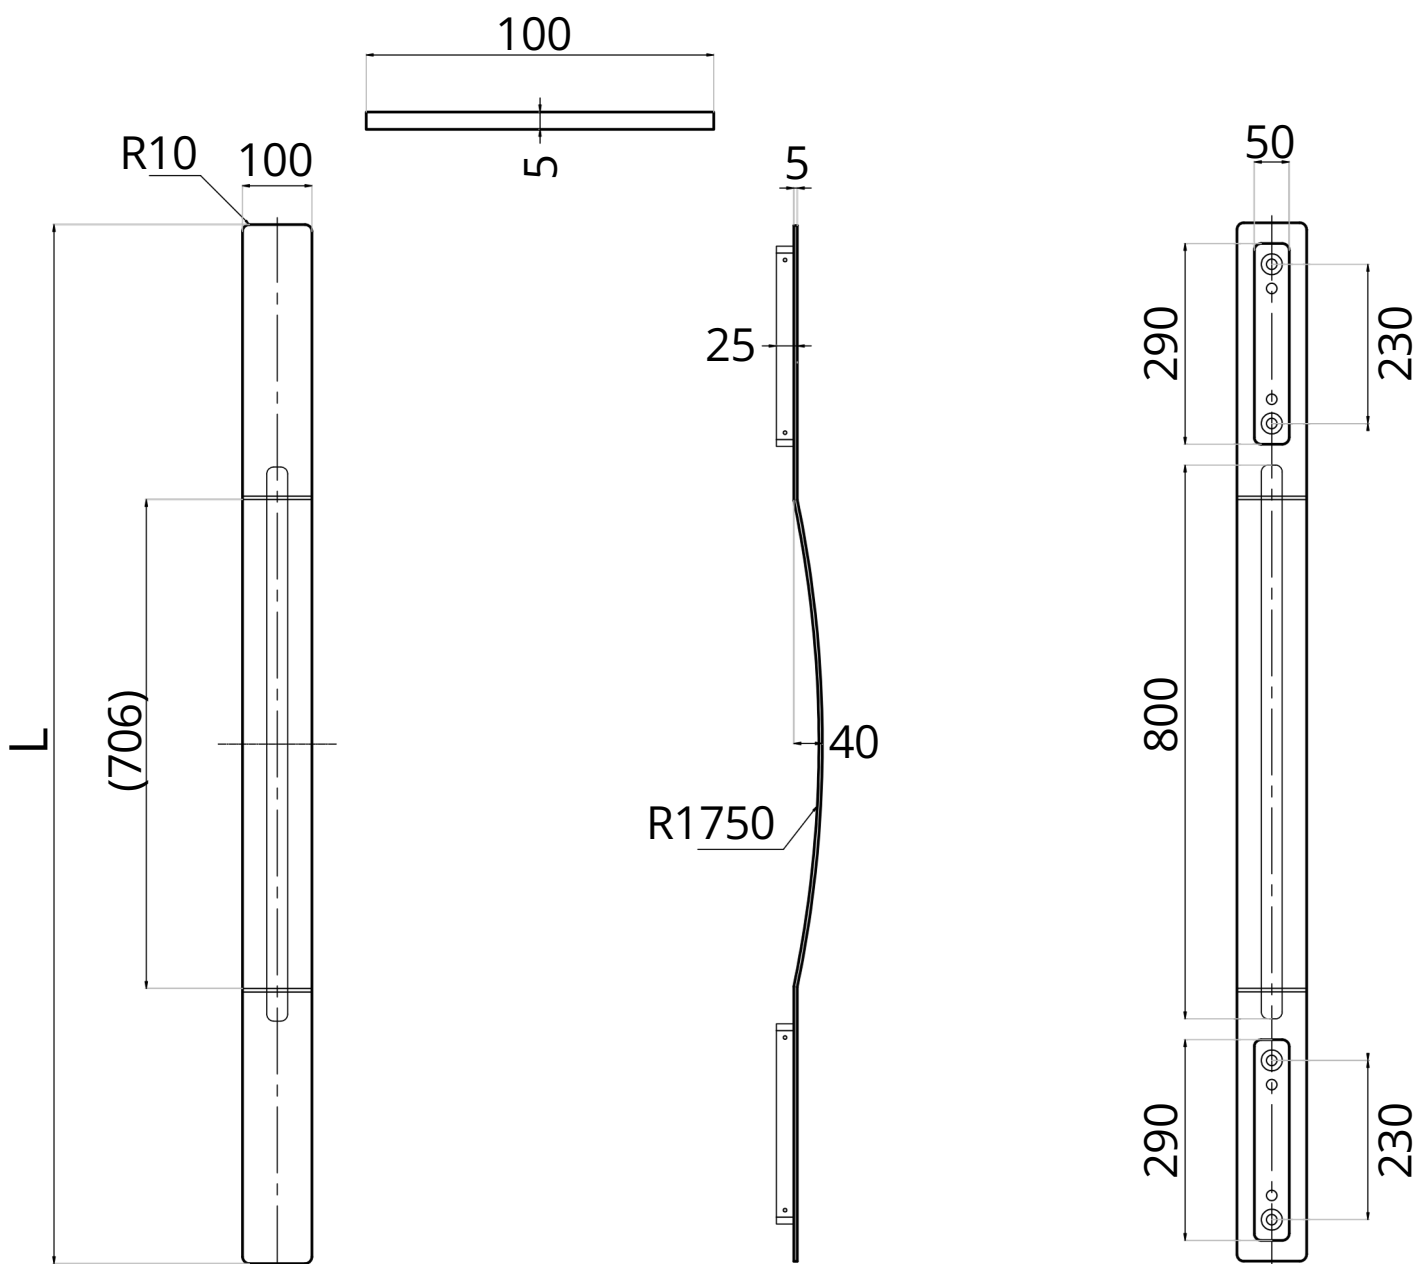

VP-23

VP-23	Specyfikacja
Szczegóły	jednostronny, stal nierdzewna szczotkowana
Przekrój	100 x 5 mm
Długości	<ol style="list-style-type: none"> L=1500 mm L=1800 mm L=2000 mm L=2200 mm L=2400 mm
Dodatki	<ul style="list-style-type: none"> - Czytnik Linii papilarnych w pochwyicie. - Mikroprzełącznik w pochwyicie. - Możliwość pomalowania na dowolny kolor RAL.
<ul style="list-style-type: none"> • Pochwyit dostępny z niektórymi modelami 	