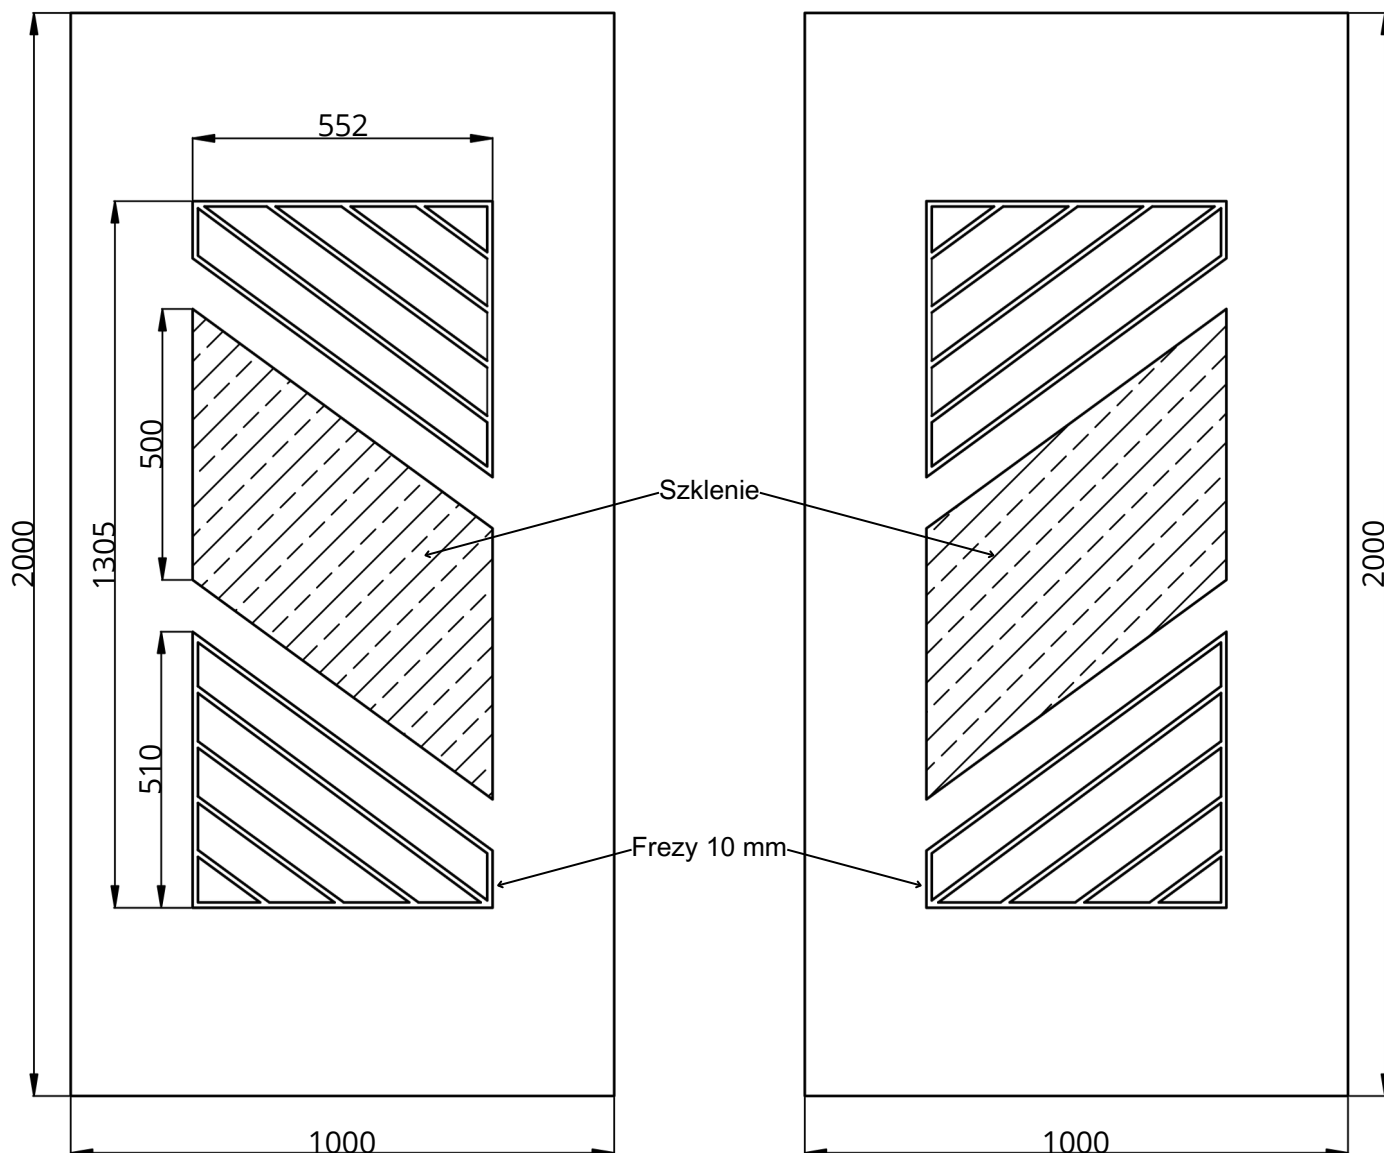

## New line NL-F-20

WIDOK OD STRONY ZEW.

WIDOK OD STRONY WEW.

New line NL-F-20	STANDARD	OPCJE
Szklenie	VSG 33.1 / SATINATO / TF	STOPSOL, MIRASTAR, ORNAMENT, ITP.
Wzór	DWUSTRONNY	JEDNOSTRONNY
Aplikacje licowane	-	-
Kierunek otwierania	ZEW / WEW / PIVOT	-

• Wymiar minimalny 652 mm x 1405 mm, wymiar maksymalny 1950 mm x 3950mm, grubość minimalna 24 mm