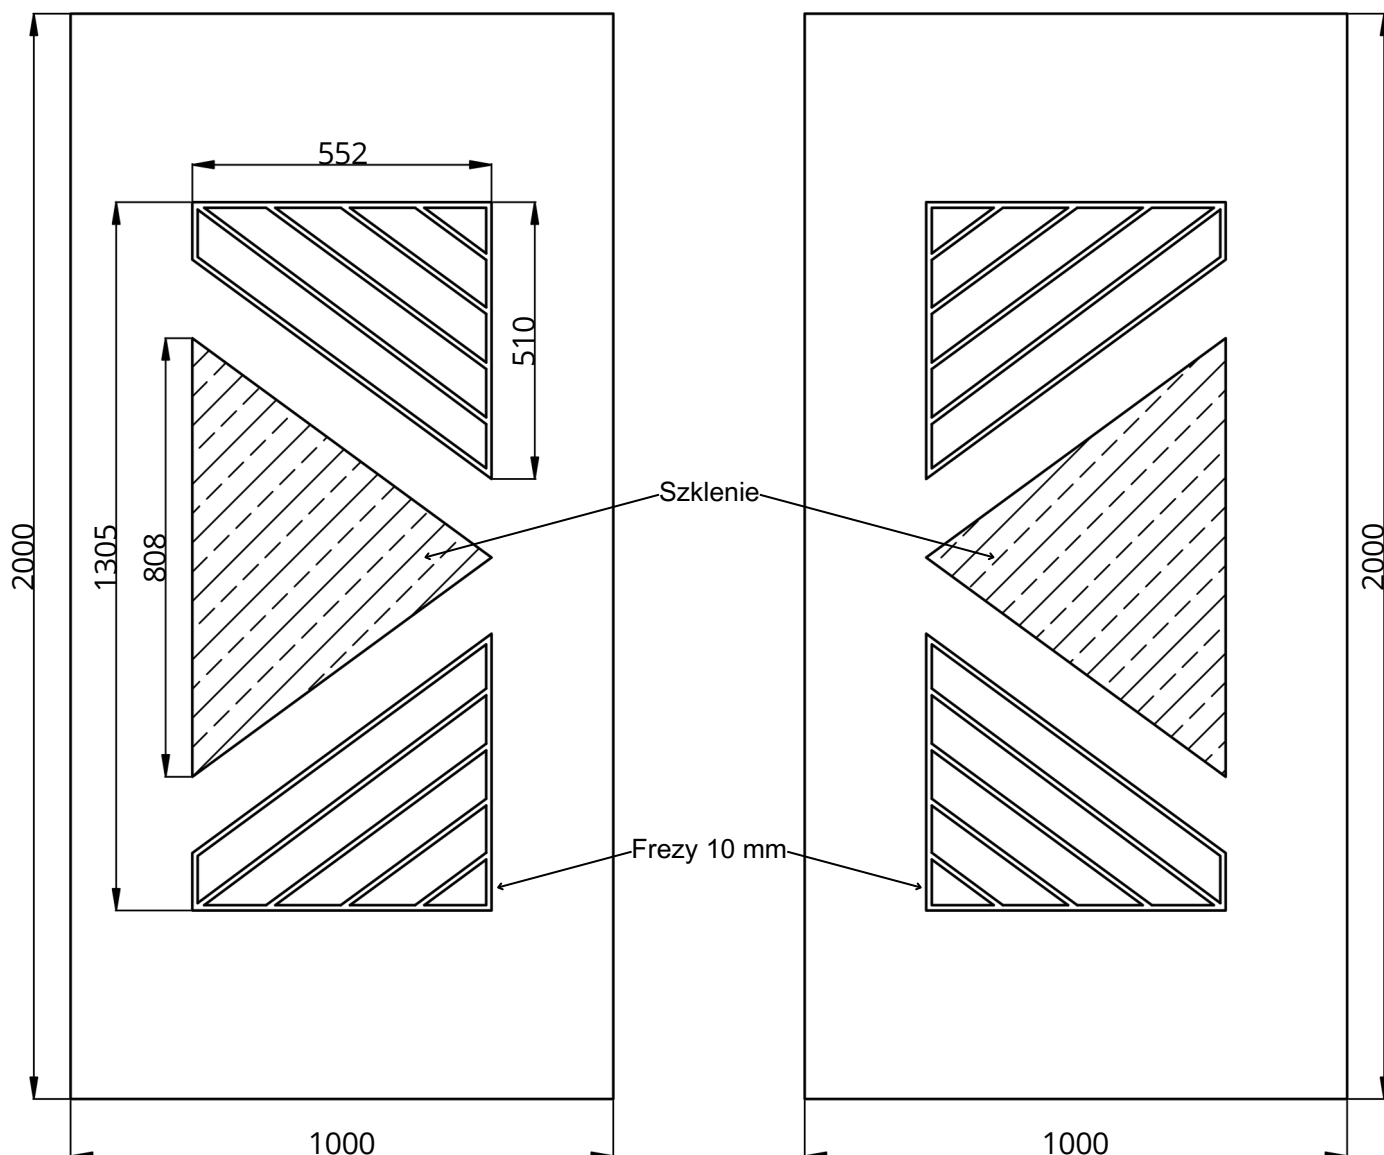

New line NL-F-19

WIDOK OD STRONY ZEW.

WIDOK OD STRONY WEW.

New line NL-F-19	STANDARD	OPCJE
Szklenie	VSG 33.1 / SATINATO / TF	STOPSOL, MIRASTAR, ORNAMENT, ITP.
Wzór	DWUSTRONNY	JEDNOSTRONNY
Aplikacje licowane	-	-
Kierunek otwierania	ZEW / WEW / PIVOT	-

• Wymiar minimalny 652 mm x 1405 mm, wymiar maksymalny 1950 mm x 3950mm, grubość minimalna 24 mm