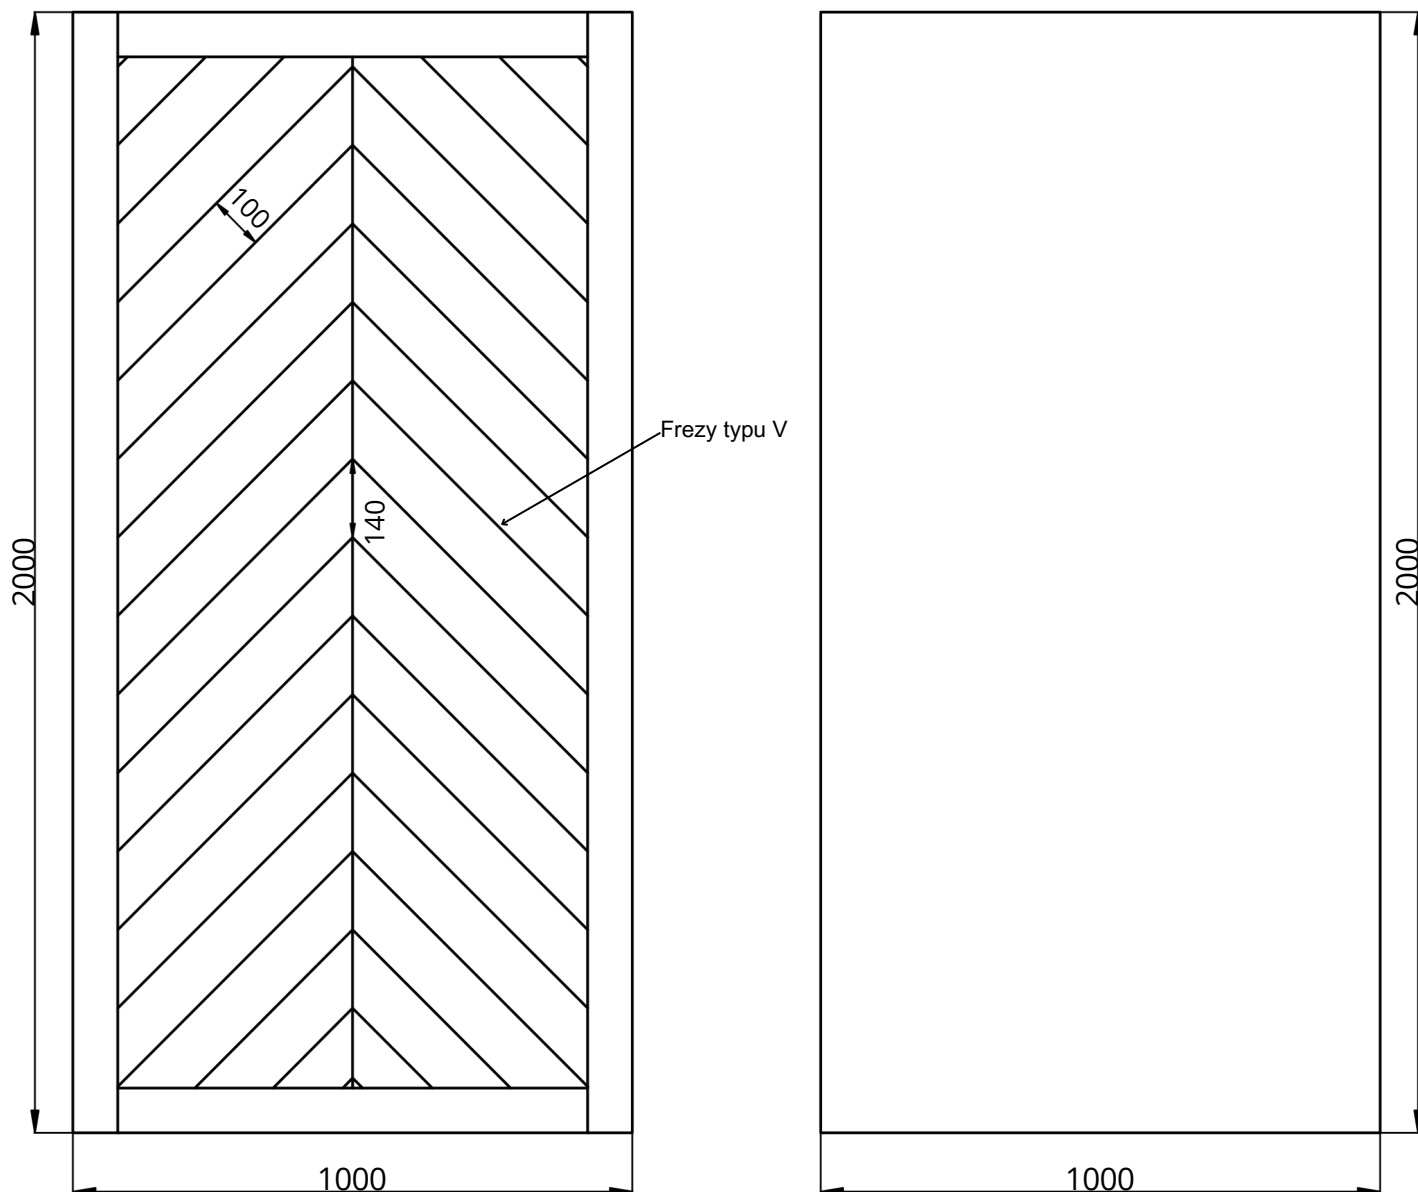

Prestige Line PL 57

WIDOK OD STRONY ZEW.

WIDOK OD STRONY WEW.

Prestige Line PL 57	STANDARD	OPCJE
Szklenie	-	-
Wzór	JEDNOSTRONNY	DWUSTRONNY
Aplikacje licowane	-	-
Kierunek otwierania	ZEW / WEW / PIVOT	-

- (ALU) Wymiar minimalny (INDYWIDUALNIE), wymiar maksymalny 1950 mm x 3950 mm, grubość minimalna 24 mm