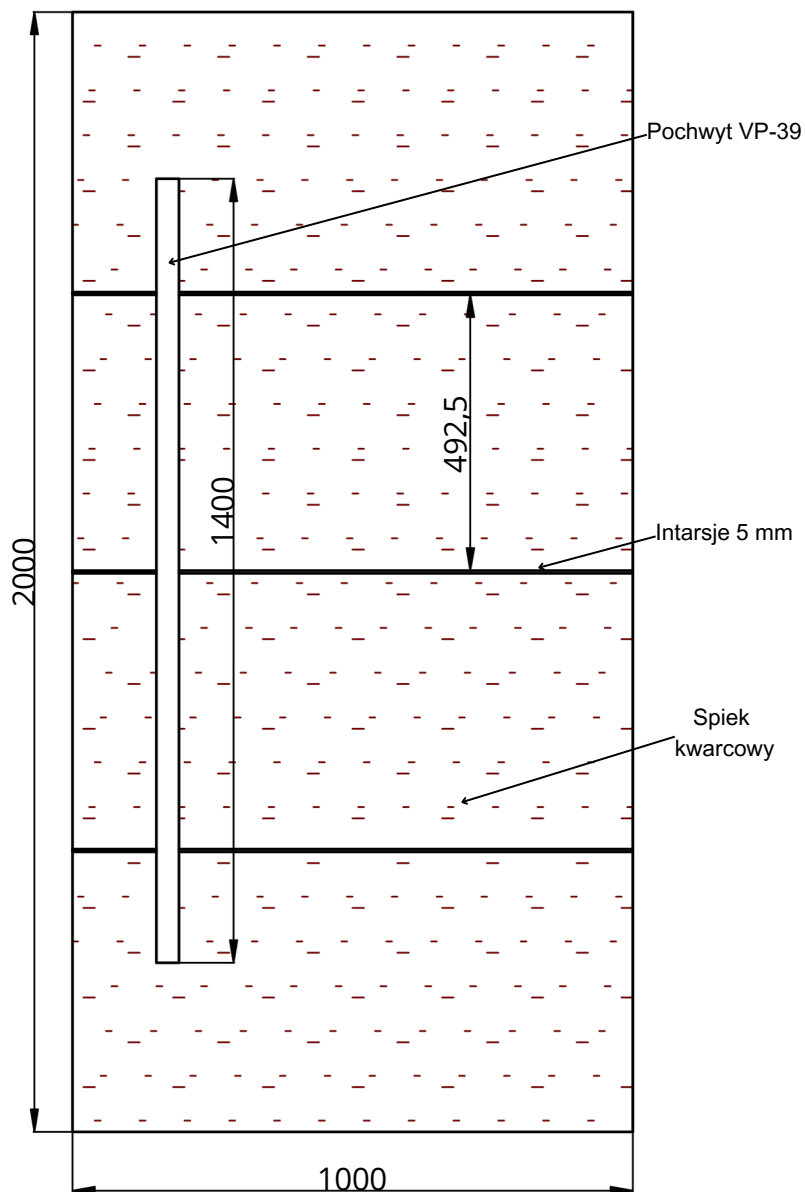

## Prestige Line PL 53

WIDOK OD STRONY ZEW.

WIDOK OD STRONY WEW.

Prestige Line PL 53	STANDARD	OPCJE
Spiek	CORTEN MINERAL	BETON MINERAL, GREY MINERAL
Wzór	JEDNOSTRONNY	-
Aplikacje licowane	NIE	NIE
Kierunek otwierania	WEW / PIVOT	-

- (ALU) Wymiar minimalny (INDYWIDUALNIE), wymiar maksymalny 1200 mm x 2400 mm, grubość minimalna 24 mm