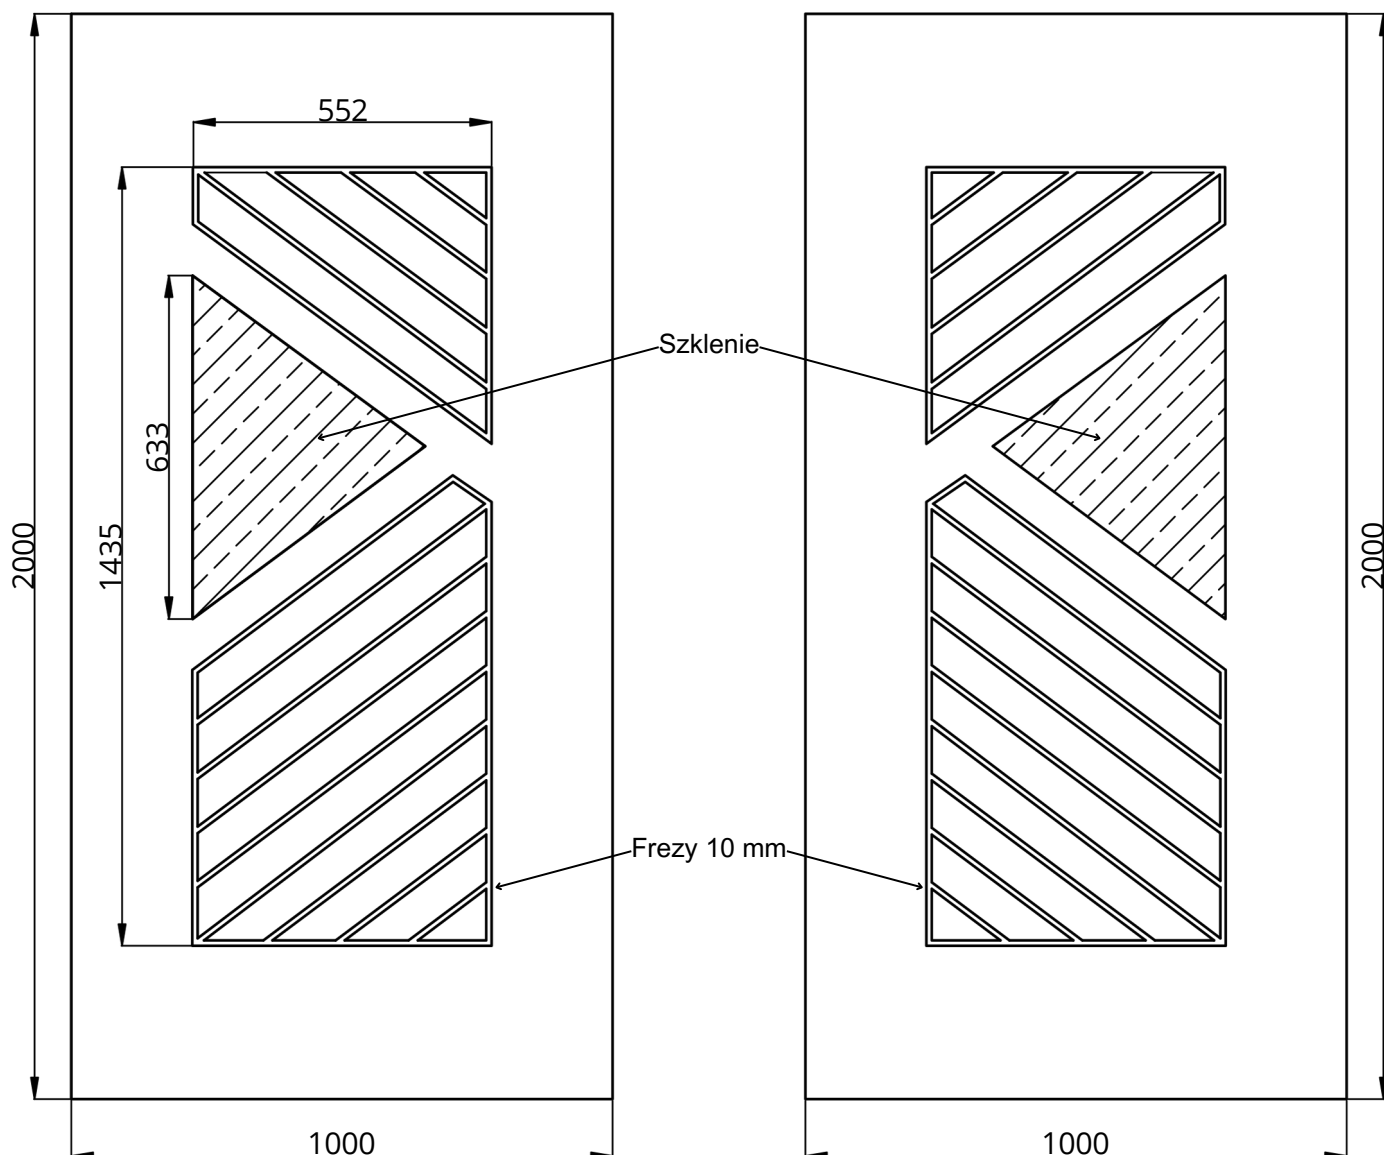

New line NL-F-23

WIDOK OD STRONY ZEW.

WIDOK OD STRONY WEW.

New line NL-F-23	STANDARD	OPCJE
Szklenie	VSG 33.1 / SATINATO / TF	STOPSOL, MIRASTAR, ORNAMENT, ITP.
Wzór	DWUSTRONNY	JEDNOSTRONNY
Aplikacje licowane	NIE	-
Kierunek otwierania	ZEW / WEW / PIVOT	-

• Wymiar minimalny 652 mm x 1535 mm, wymiar maksymalny 1950 mm x 3950 mm, grubość minimalna 24 mm