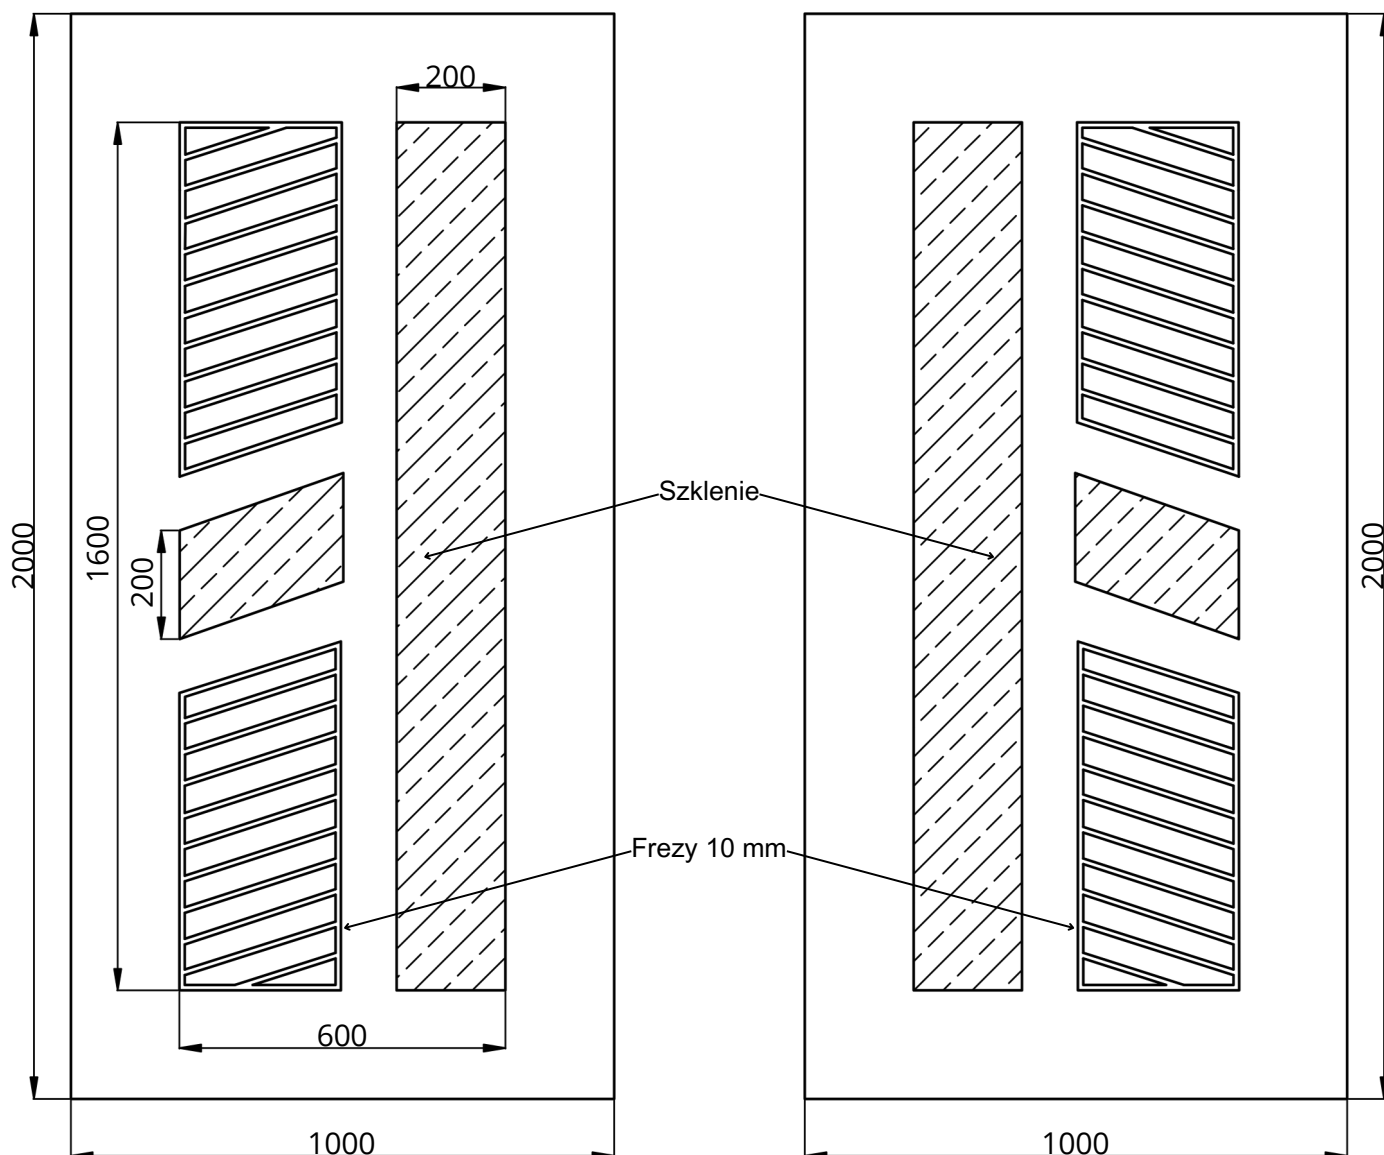

New line NL-F-21

WIDOK OD STRONY ZEW.

WIDOK OD STRONY WEW.

New line NL-F-21	STANDARD	OPCJE
Szklenie	VSG 33.1 / SATINATO / TF	STOPSOL, MIRASTAR, ORNAMENT, ITP.
Wzór	DWUSTRONNY	JEDNOSTRONNY
Aplikacje licowane	NIE	-
Kierunek otwierania	ZEW / WEW / PIVOT	-

• Wymiar minimalny 700 mm x 1700 mm, wymiar maksymalny 1950 mm x 3950mm, grubość minimalna 24 mm