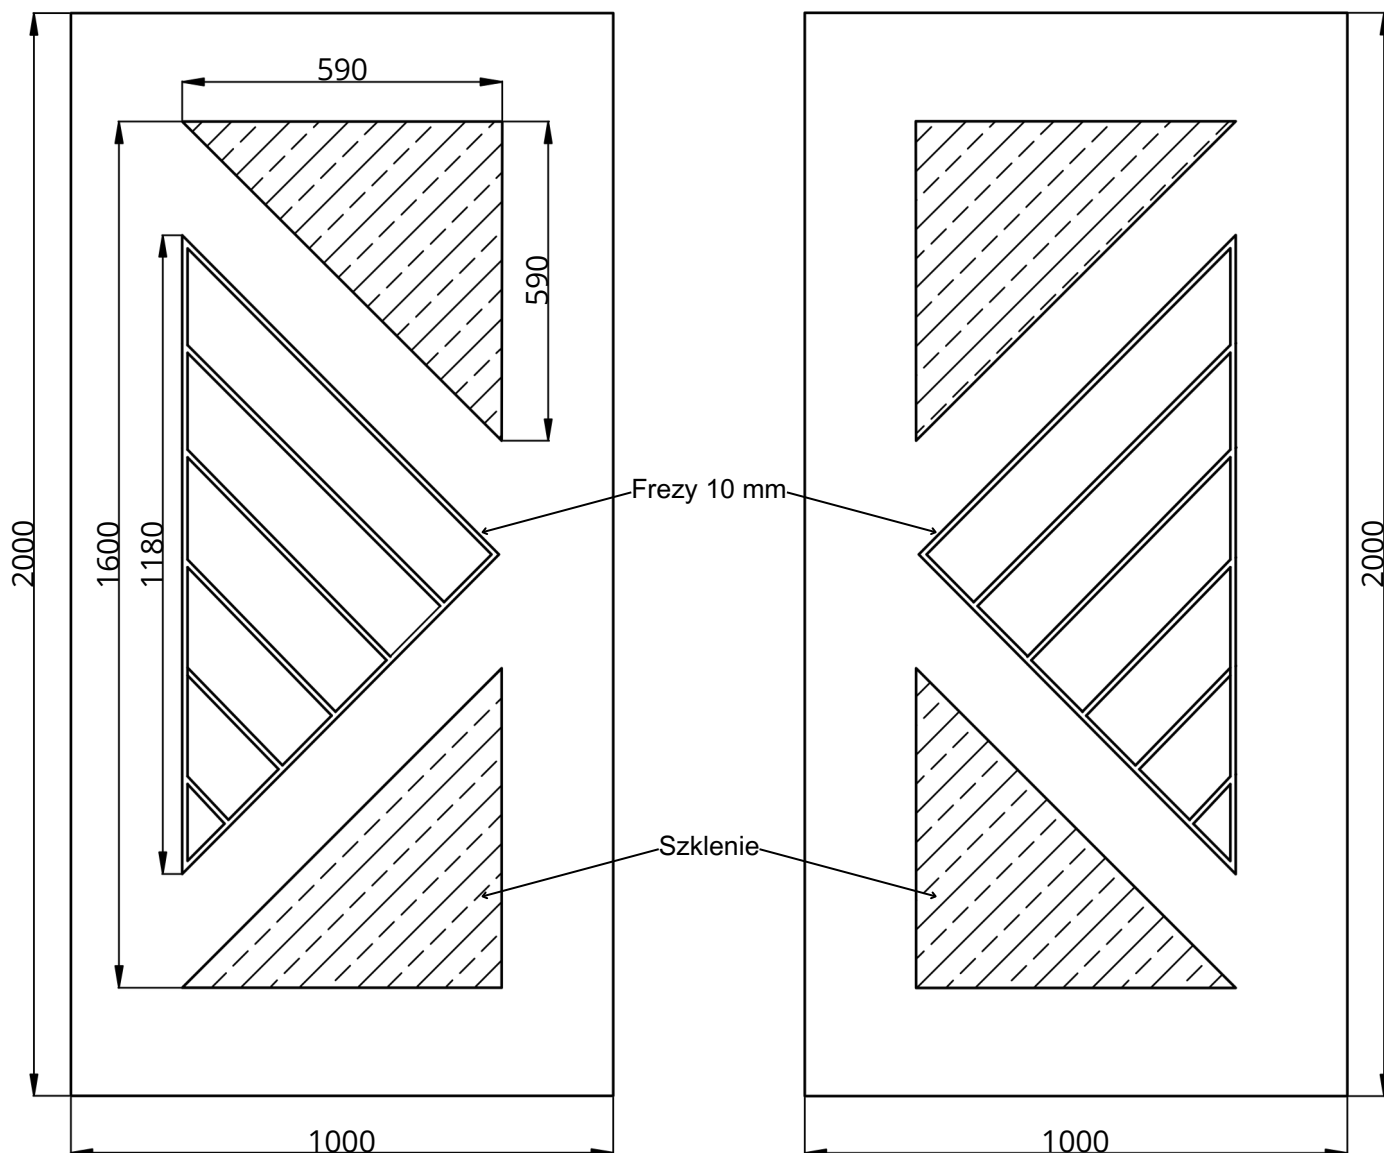

New line NL-F-18

WIDOK OD STRONY ZEW.

WIDOK OD STRONY WEW.

New line NL-F-18	STANDARD	OPCJE
Szklenie	VSG 33.1 / SATINATO / TF	STOPSOL, MIRASTAR, ORNAMENT, ITP.
Wzór	DWUSTRONNY	JEDNOSTRONNY
Aplikacje licowane	NIE	-
Kierunek otwierania	ZEW / WEW / PIVOT	-

• Wymiar minimalny 690 mm x 1700 mm, wymiar maksymalny 1950 mm x 3950mm, grubość minimalna 24 mm