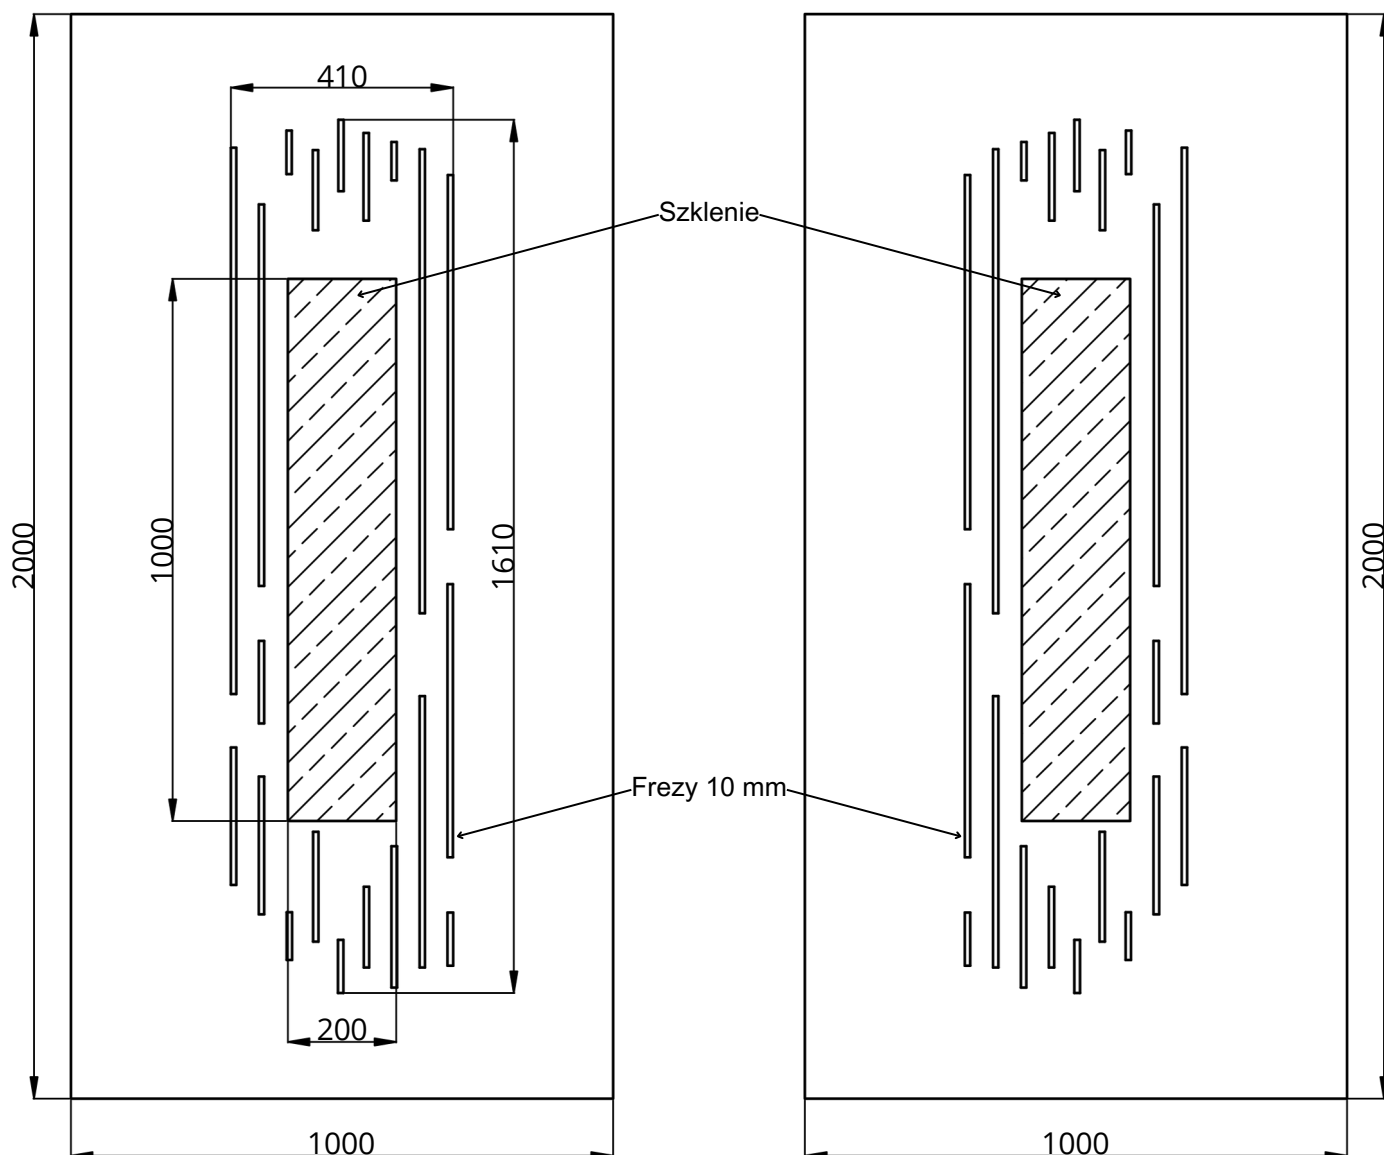

## New line NL-10S

WIDOK OD STRONY ZEW.

WIDOK OD STRONY WEW.

New line NL-10S	STANDARD	OPCJE
Szklenie	VSG 33.1 / SATINATO / TF	STOPSOL, MIRASTAR, ORNAMENT, ITP.
Wzór	DWUSTRONNY	JEDNOSTRONNY
Aplikacje licowane	NIE	-
Kierunek otwierania	ZEW / WEW / PIVOT	-

• Wymiar minimalny 510 mm x 1710 mm, wymiar maksymalny 1950 mm x 3950mm, grubość minimalna 24 mm