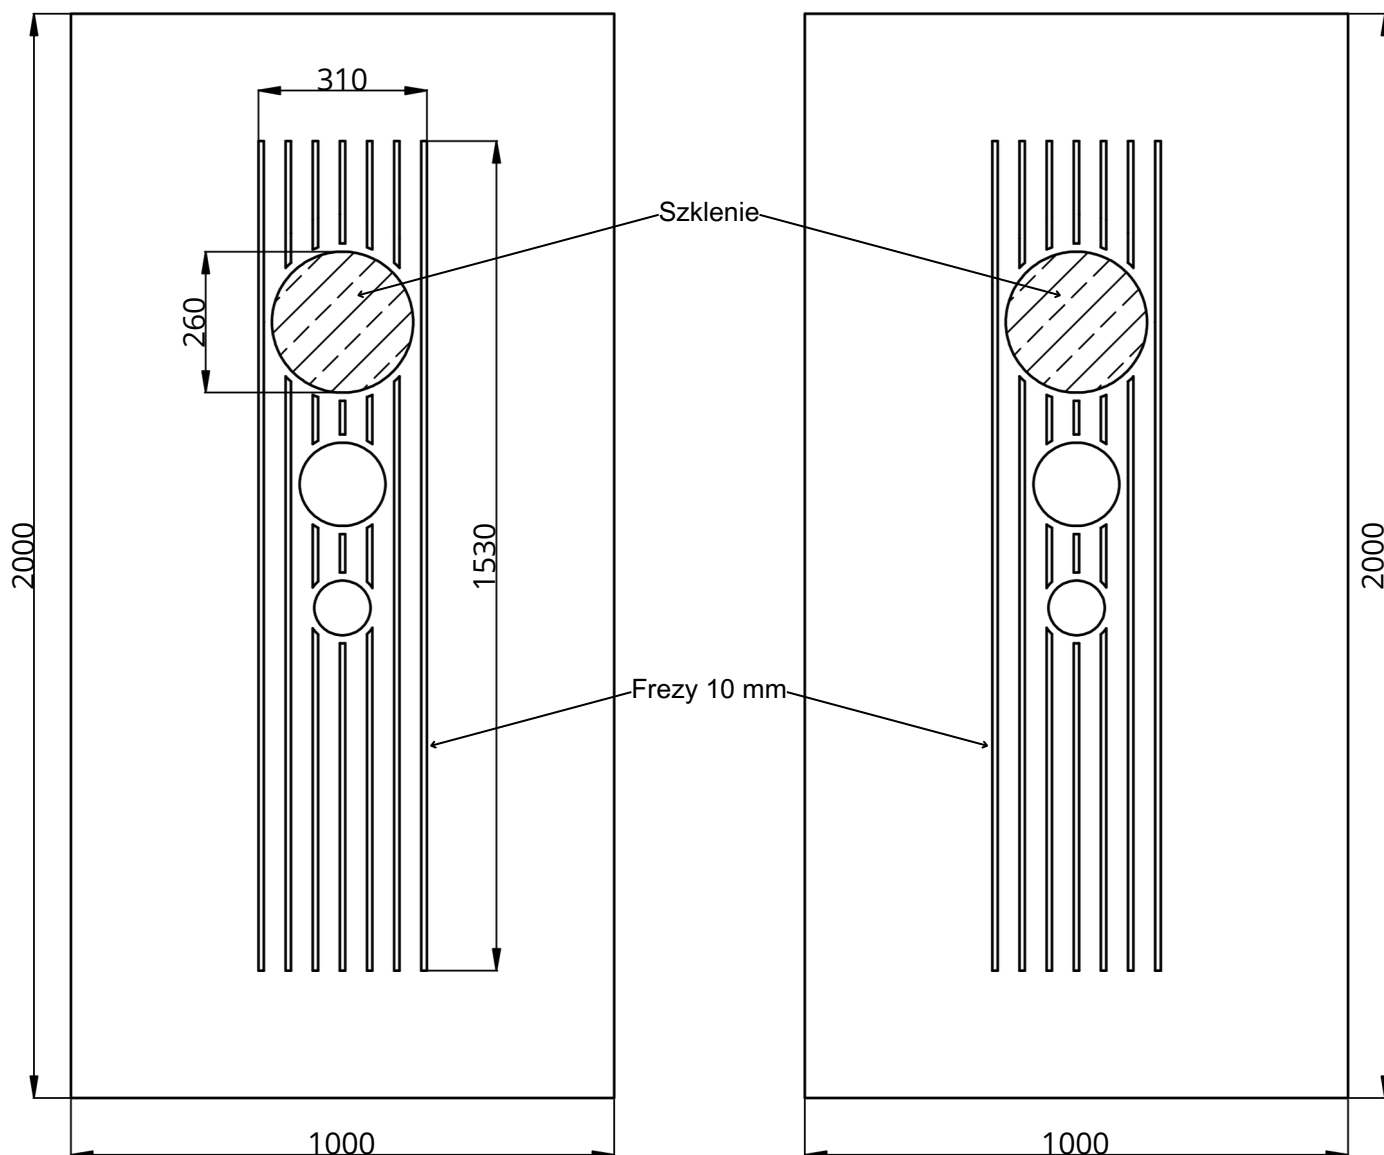

New line NL-08S

WIDOK OD STRONY ZEW.

WIDOK OD STRONY WEW.

New line NL-08S	STANDARD	OPCJE
Szklenie	VSG 33.1 / SATINATO / TF	STOPSOL, MIRASTAR, ORNAMENT, ITP.
Wzór	DWUSTRONNY	JEDNOSTRONNY
Aplikacje licowane	NIE	-
Kierunek otwierania	ZEW / WEW / PIVOT	-

• Wymiar minimalny 410 mm x 1630 mm, wymiar maksymalny 1950 mm x 3950mm, grubość minimalna 24 mm