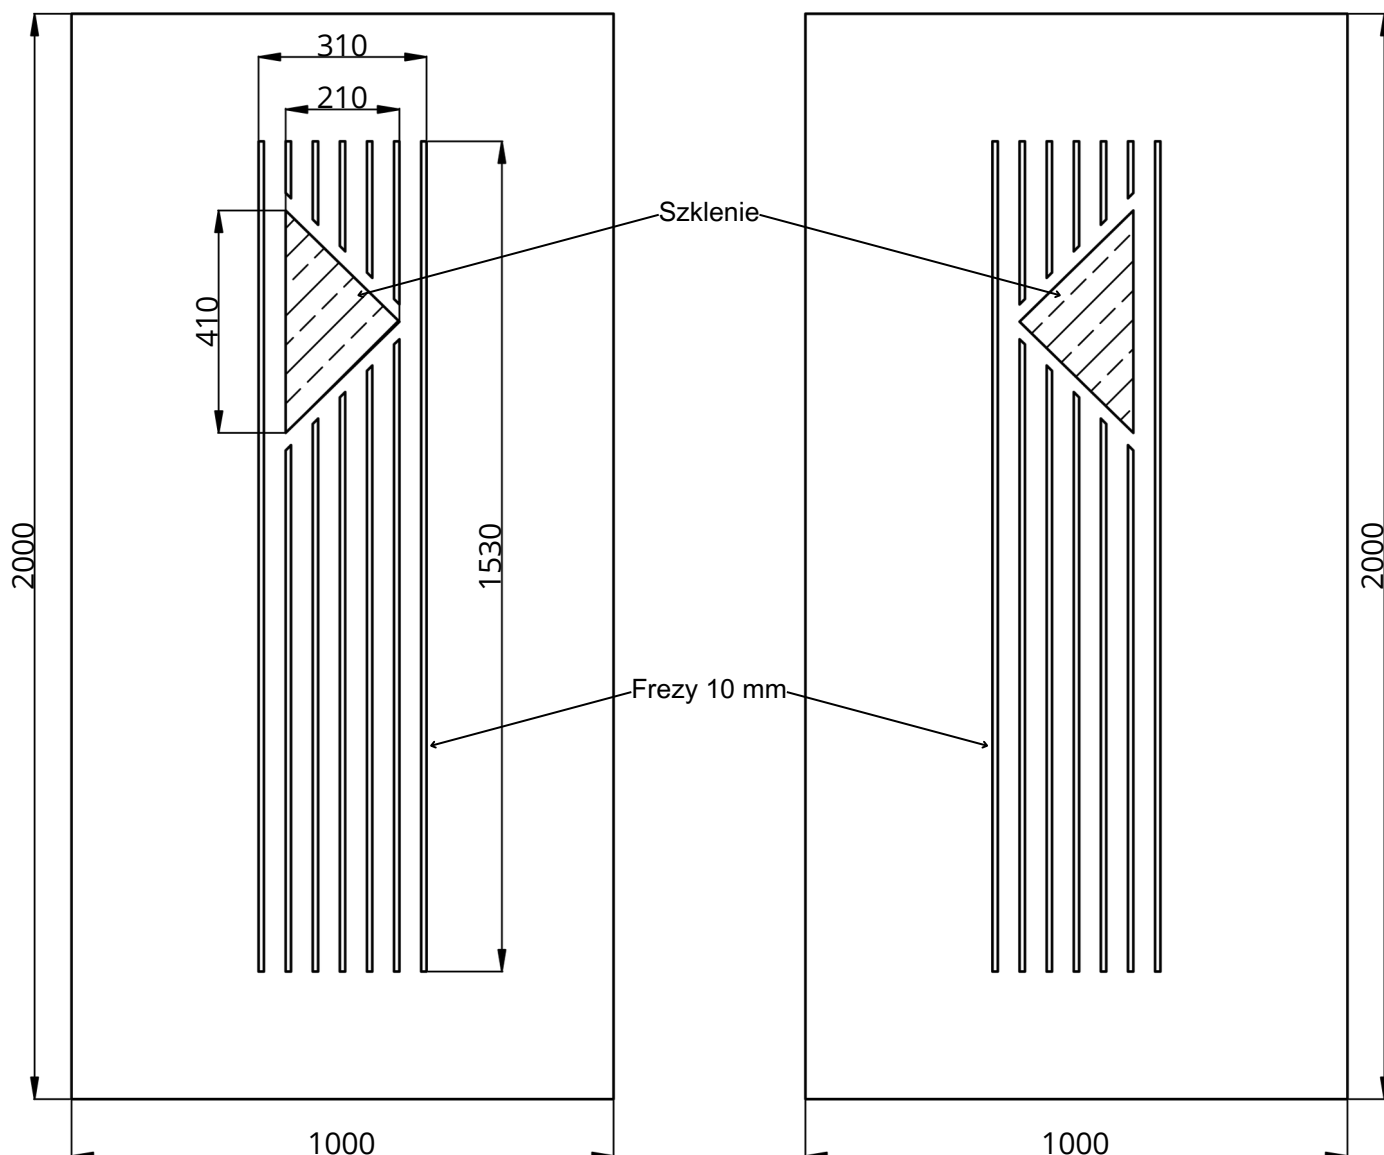

New line NL-07S

WIDOK OD STRONY ZEW.

WIDOK OD STRONY WEW.

New line NL-07S	STANDARD	OPCJE
Szklenie	VSG 33.1 / SATINATO / TF	STOPSOL, MIRASTAR, ORNAMENT, ITP.
Wzór	DWUSTRONNY	JEDNOSTRONNY
Aplikacje licowane	NIE	-
Kierunek otwierania	ZEW / WEW / PIVOT	-

• Wymiar minimalny 410 mm x 1630 mm, wymiar maksymalny 1950 mm x 3950mm, grubość minimalna 24 mm