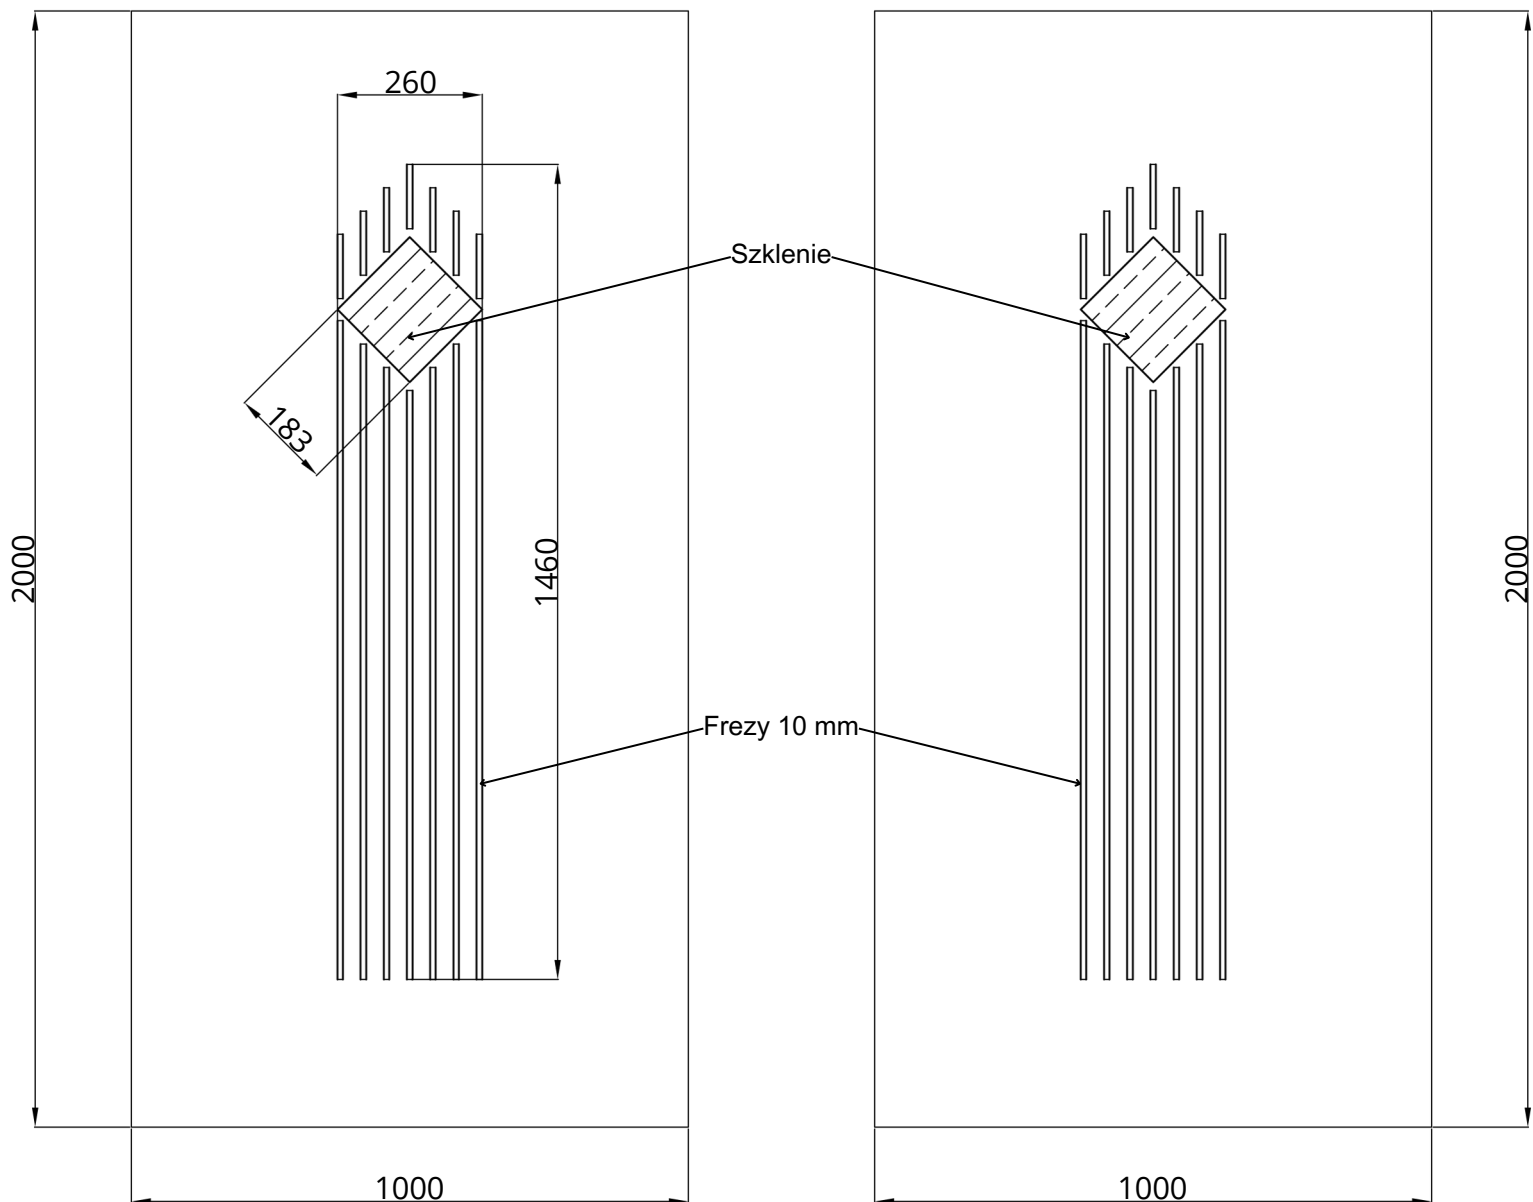

New line NL-05S

WIDOK OD STRONY ZEW.

WIDOK OD STRONY WEW.

New line NL-05S	STANDARD	OPCJE
Szklenie	VSG 33.1 / SATINATO / TF	STOPSOL, MIRASTAR, ORNAMENT, ITP.
Wzór	DWUSTRONNY	JEDNOSTRONNY
Aplikacje licowane	NIE	-
Kierunek otwierania	ZEW / WEW / PIVOT	-
<ul style="list-style-type: none"> Wymiar minimalny 360 mm x 1560 mm, wymiar maksymalny 1950 mm x 3950mm, grubość minimalna 24 mm 		