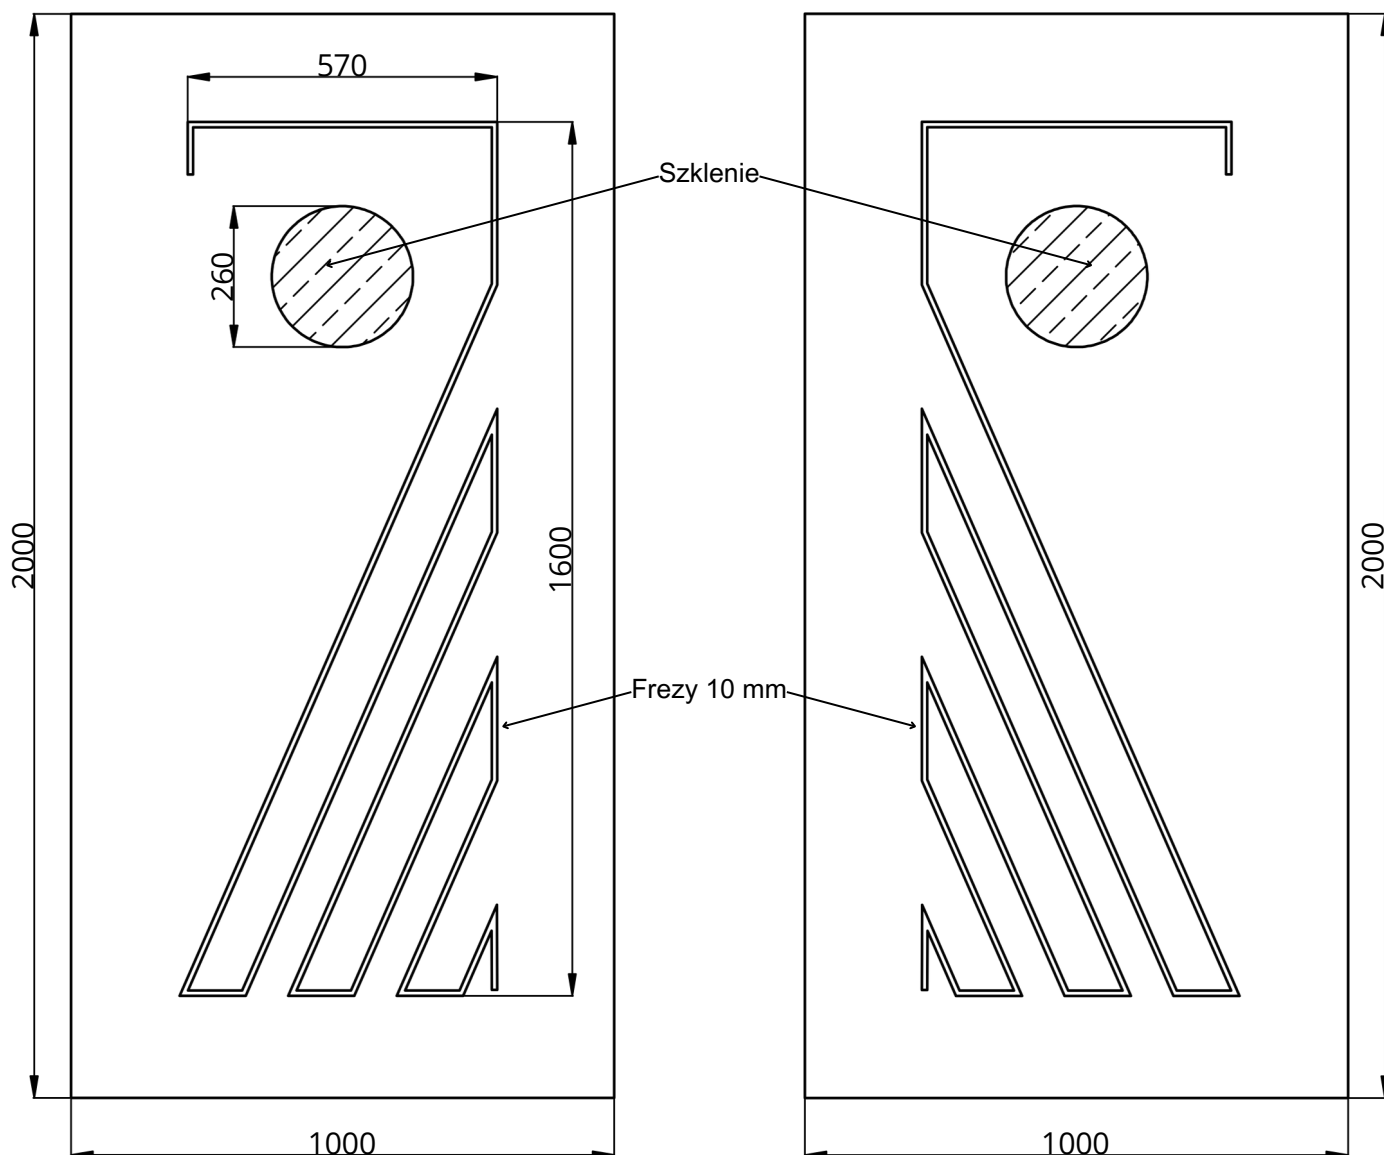

New line NL-01S

WIDOK OD STRONY ZEW.

WIDOK OD STRONY WEW.

New line NL-01S	STANDARD	OPCJE
Szklenie	VSG 33.1 / SATINATO / TF	STOPSOL, MIRASTAR, ORNAMENT, ITP.
Wzór	DWUSTRONNY	JEDNOSTRONNY
Aplikacje licowane	NIE	-
Kierunek otwierania	ZEW / WEW / PIVOT	-

• Wymiar minimalny 670 mm x 1700 mm, wymiar maksymalny 1950 mm x 3950mm, grubość minimalna 24 mm