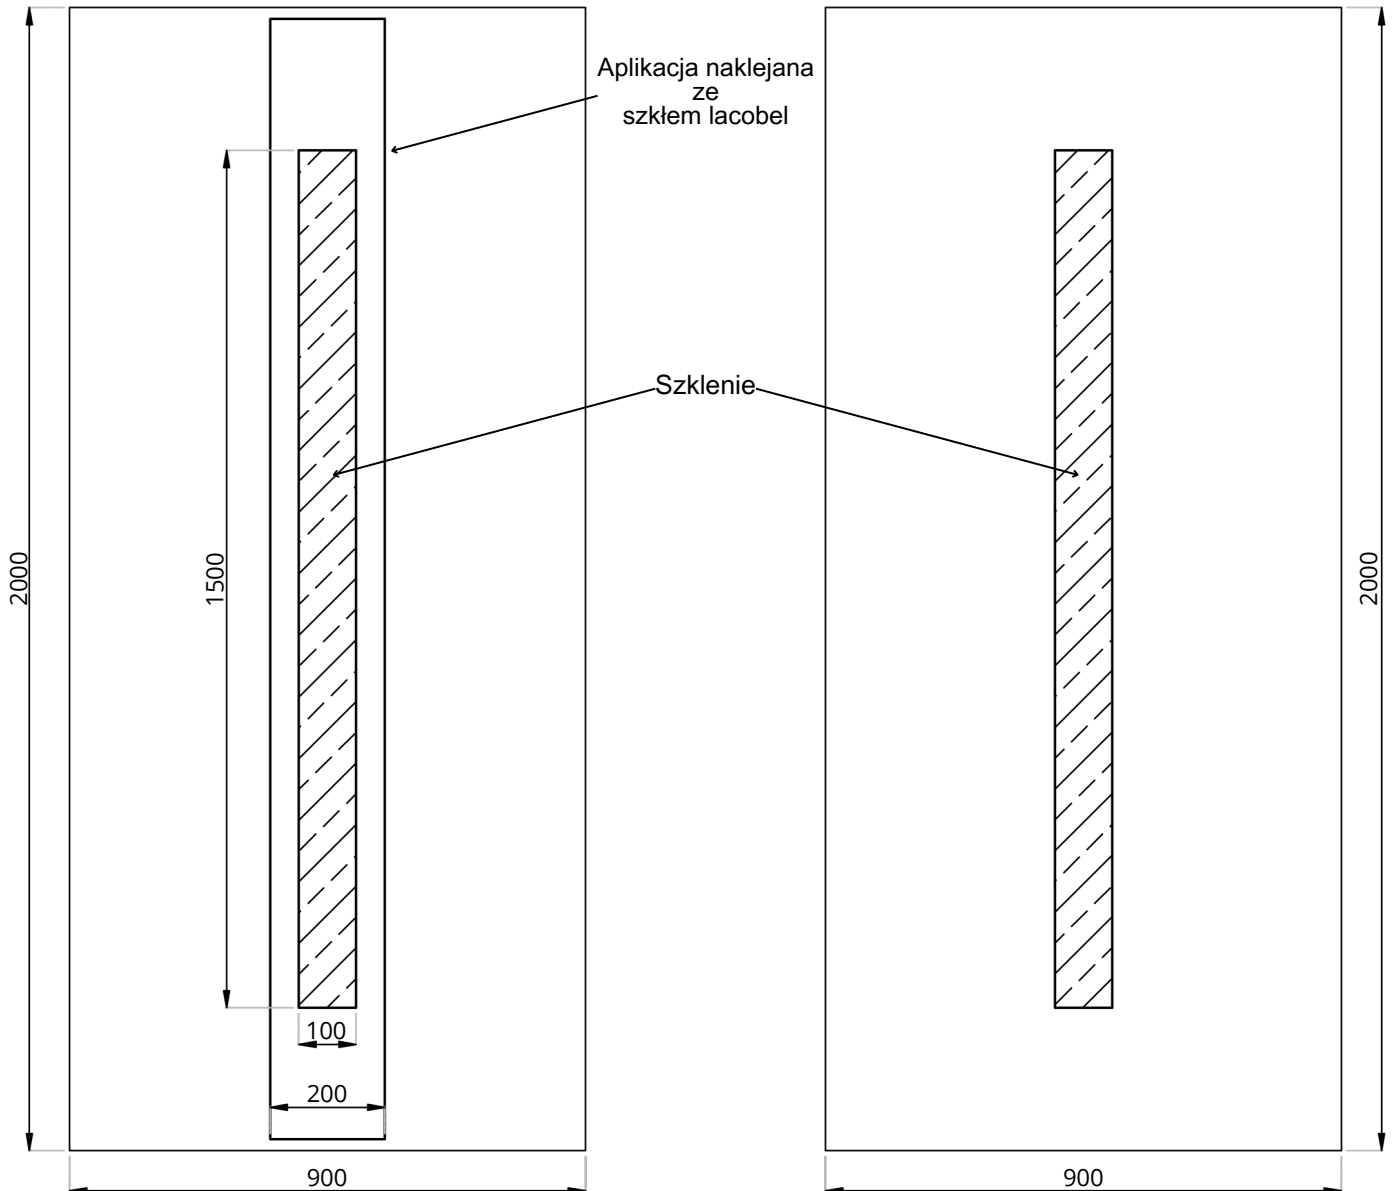

Lacobel Line LL-14

WIDOK OD STRONY ZEW.

WIDOK OD STRONY WEW.

Lacobel Line LL-14	STANDARD	OPCJE
Szklenie	LACOBEL / SATINATO / TF	VSG, STOPSOL, MIRASTAR, ORNAMENT, ITP.
Wzór	JEDNOSTRONNY	-
Aplikacje licowane	NIE	-
Kierunek otwierania	ZEW / WEW / PIVOT	-

• Wymiar minimalny 300 mm x 1640 mm, wymiar maksymalny 1950 mm x 3200 mm, grubość minimalna 24 mm