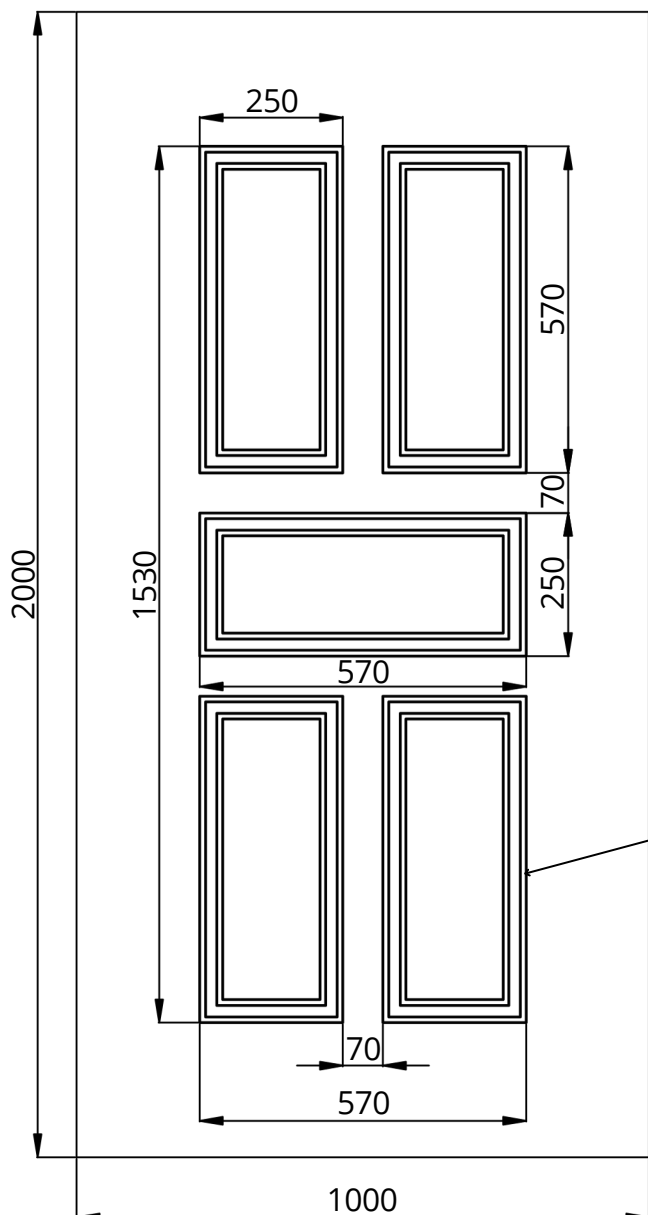

Classic Line CL-08

WIDOK OD STRONY ZEW.

WIDOK OD STRONY WEW.

Classic Line CL-08	STANDARD	OPCJE
Szklenie	-	-
Wzór	DWUSTRONNY	JEDNOSTRONNY
Aplikacje licowane	NIE	-
Kierunek otwierania	ZEW / WEW / PIVOT	-

• Wymiar minimalny 670 mm x 1630 mm, wymiar maksymalny 1950 mm x 3950 mm, grubość minimalna 24 mm