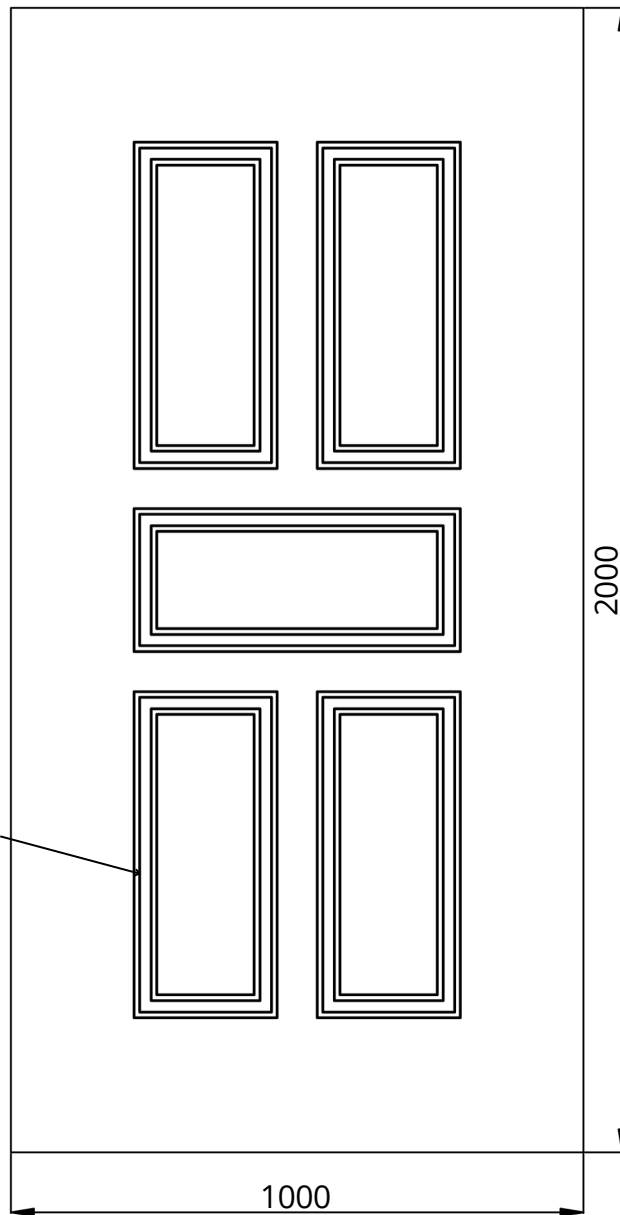

Classic Line CL-08

WIDOK OD STRONY ZEW.

WIDOK OD STRONY WEW.

Classic Line CL-08	STANDARD	OPCJE
Szklenie	-	-
Wzór	DWUSTRONNY	JEDNOSTRONNY
Aplikacje licowane	NIE	-
Kierunek otwierania	ZEW / WEW / PIVOT	-

• Wymiar minimalny 670 mm x 1630 mm, wymiar maksymalny 1950 mm x 3950 mm, grubość minimalna 24 mm