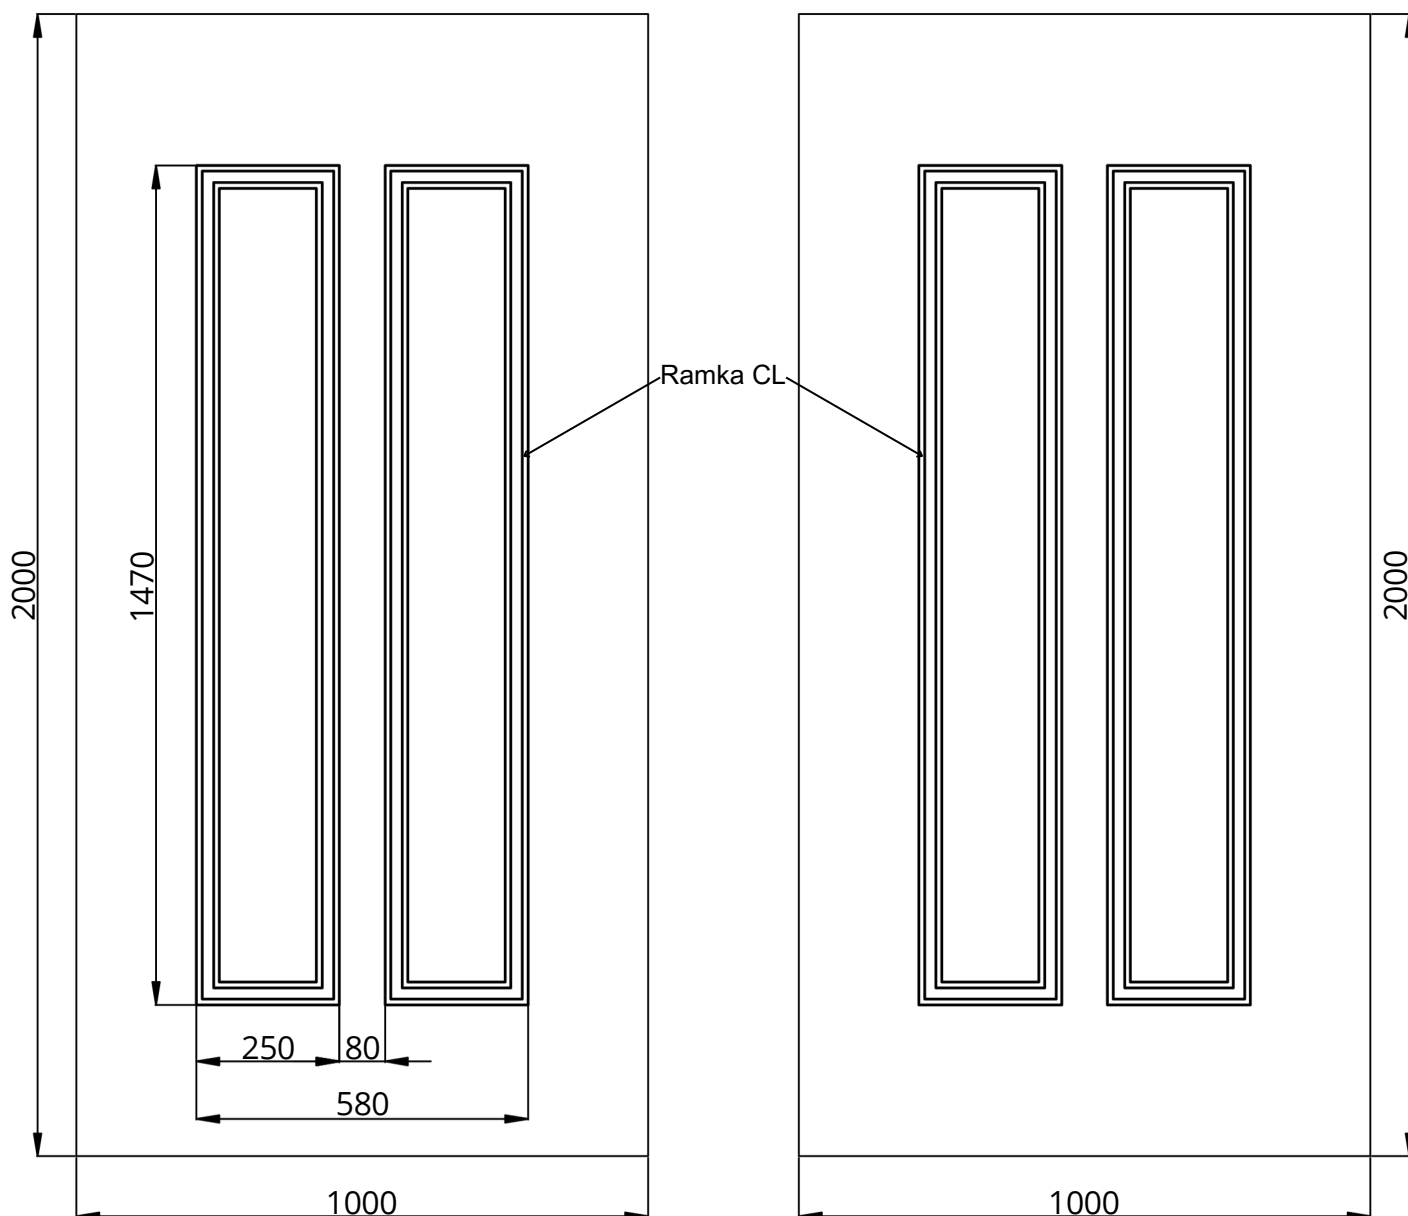

Classic Line CL-01

WIDOK OD STRONY ZEW.

WIDOK OD STRONY WEW.

Classic Line CL-01	STANDARD	OPCJE
Szklenie	-	-
Wzór	DWUSTRONNY	JEDNOSTRONNY
Aplikacje licowane	NIE	-
Kierunek otwierania	ZEW / WEW / PIVOT	-

• Wymiar minimalny 680 mm x 1570 mm, wymiar maksymalny 1950 mm x 3950 mm, grubość minimalna 24 mm