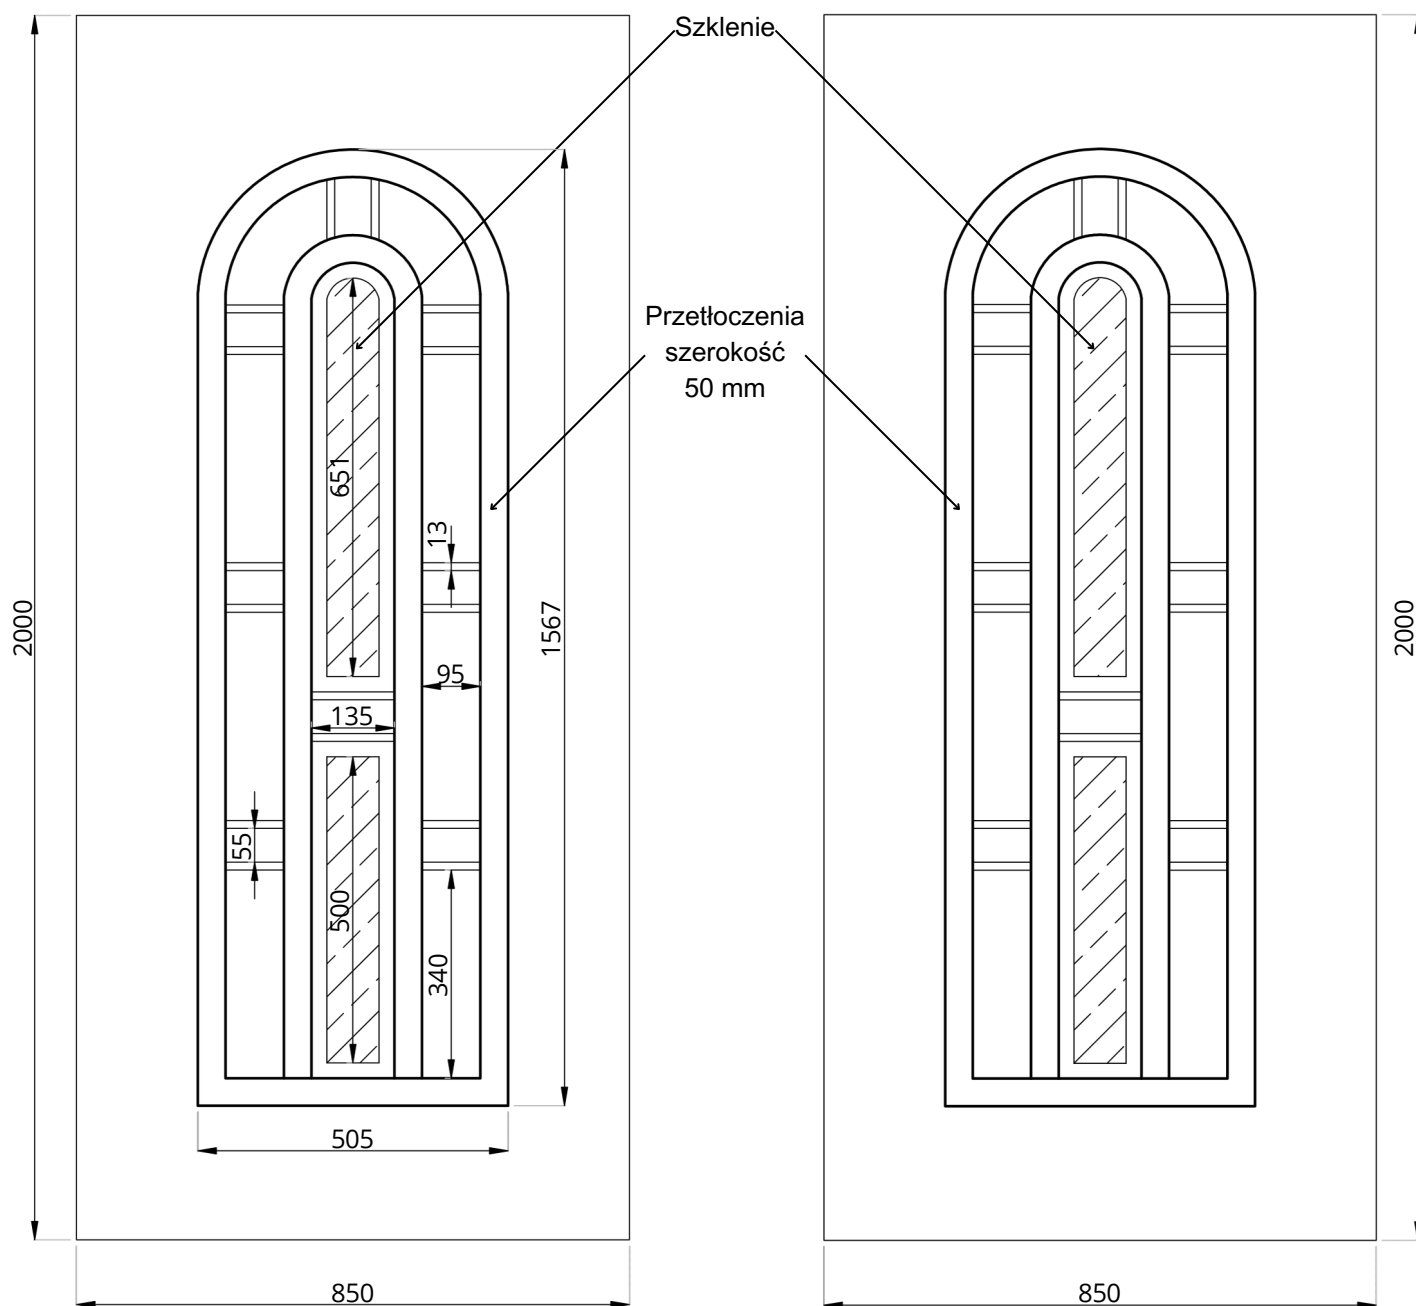

Basic Line BL-02

WIDOK OD STRONY ZEW.

WIDOK OD STRONY WEW.

Basic Line BL-02	STANDARD	OPCJE
Szklenie	-	-
Wzór	DWUSTRONNY	JEDNOSTRONNY
Aplikacje licowane	NIE	NIE
Kierunek otwierania	ZEW / WEW	-

• Wymiar minimalny 600mm x 1664 mm, wymiar maksymalny 900 mm x 2100 mm, grubość minimalna 24 mm

• Wymiar minimalny 600 mm x 1664 mm, wymiar maksymalny 900 mm x 2100 mm, grubość minimalna 24 mm

Basic Line BL-02(2)S

WIDOK OD STRONY ZEW.

WIDOK OD STRONY WEW.

Basic Line BL-02(2)S	STANDARD	OPCJE
Szklenie	SATINATO	VSG, TF, STOPSOL, MIRASTAR, ORNAMENT, ITP.
Wzór	DWUSTRONNY	JEDNOSTRONNY
Aplikacje licowane	NIE	NIE
Kierunek otwierania	ZEW / WEW	-

• Wymiar minimalny 600 mm x 1664 mm, wymiar maksymalny 900 mm x 2100 mm, grubość minimalna 24 mm

Basic Line BL-02(8)

WIDOK OD STRONY ZEW.

WIDOK OD STRONY WEW.

Basic Line BL-02(8)	STANDARD	OPCJE
Szklenie	SATINATO	VSG, TF, STOPSOL, MIRASTAR, ORNAMENT, ITP.
Wzór	DWUSTRONNY	JEDNOSTRONNY
Aplikacje licowane	NIE	NIE
Kierunek otwierania	ZEW / WEW	-

• Wymiar minimalny 600 mm x 1664 mm, wymiar maksymalny 900 mm x 2100 mm, grubość minimalna 24 mm