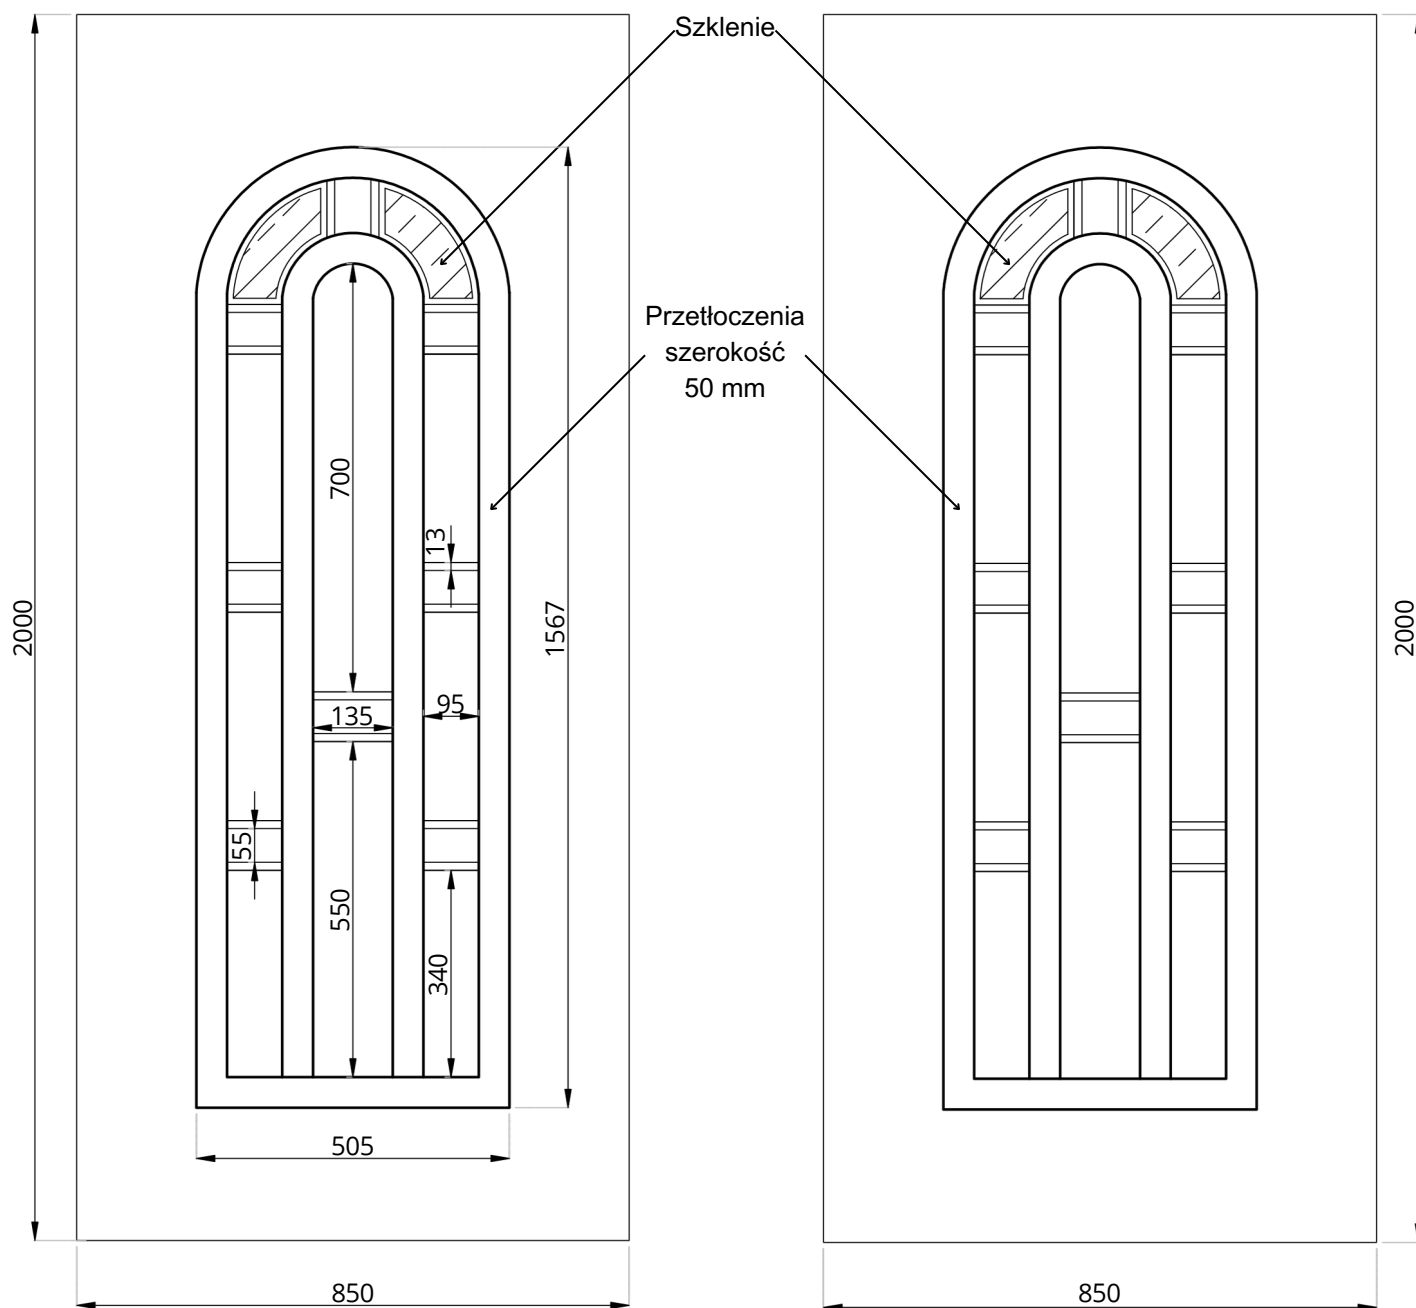

Basic Line BL-02(2)

WIDOK OD STRONY ZEW.

WIDOK OD STRONY WEW.

Basic Line BL-02(2)	STANDARD	OPCJE
Szklenie	SATINATO	VSG, TF, STOPSOL, MIRASTAR, ORNAMENT, ITP.
Wzór	DWUSTRONNY	JEDNOSTRONNY
Aplikacje licowane	NIE	NIE
Kierunek otwierania	ZEW / WEW	-

• Wymiar minimalny 600 mm x 1664 mm, wymiar maksymalny 900 mm x 2100 mm, grubość minimalna 24 mm