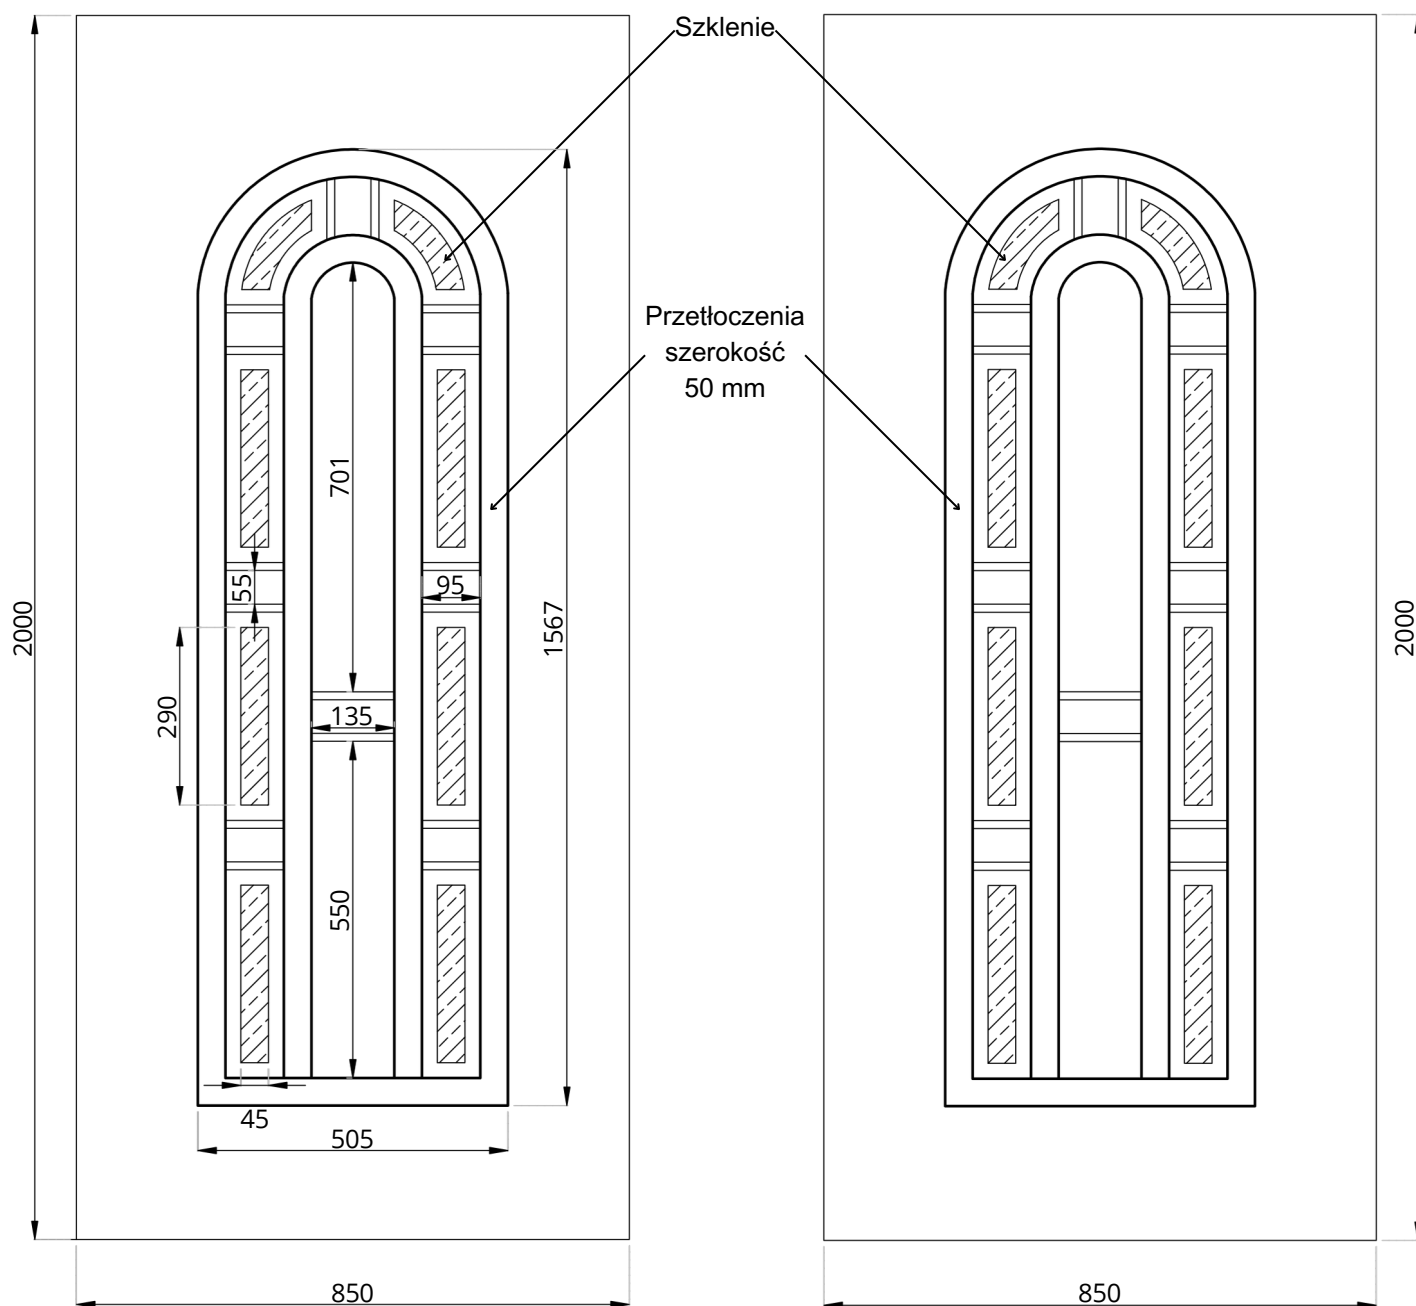

Basic Line BL-02

WIDOK OD STRONY ZEW.

WIDOK OD STRONY WEW.

Basic Line BL-02	STANDARD	OPCJE
Szklenie	-	-
Wzór	DWUSTRONNY	JEDNOSTRONNY
Aplikacje licowane	NIE	NIE
Kierunek otwierania	ZEW / WEW	-

• Wymiar minimalny 600mm x 1664 mm, wymiar maksymalny 900 mm x 2100 mm, grubość minimalna 24 mm

• Wymiar minimalny 600 mm x 1664 mm, wymiar maksymalny 900 mm x 2100 mm, grubość minimalna 24 mm

Basic Line BL-02(2)S

WIDOK OD STRONY ZEW.

WIDOK OD STRONY WEW.

Basic Line BL-02(2)S	STANDARD	OPCJE
Szklenie	SATINATO	VSG, TF, STOPSOL, MIRASTAR, ORNAMENT, ITP.
Wzór	DWUSTRONNY	JEDNOSTRONNY
Aplikacje licowane	NIE	NIE
Kierunek otwierania	ZEW / WEW	-

• Wymiar minimalny 600 mm x 1664 mm, wymiar maksymalny 900 mm x 2100 mm, grubość minimalna 24 mm

Basic Line BL-02(8)

WIDOK OD STRONY ZEW.

WIDOK OD STRONY WEW.

Basic Line BL-02(8)	STANDARD	OPCJE
Szklenie	SATINATO	VSG, TF, STOPSOL, MIRASTAR, ORNAMENT, ITP.
Wzór	DWUSTRONNY	JEDNOSTRONNY
Aplikacje licowane	NIE	NIE
Kierunek otwierania	ZEW / WEW	-

• Wymiar minimalny 600 mm x 1664 mm, wymiar maksymalny 900 mm x 2100 mm, grubość minimalna 24 mm