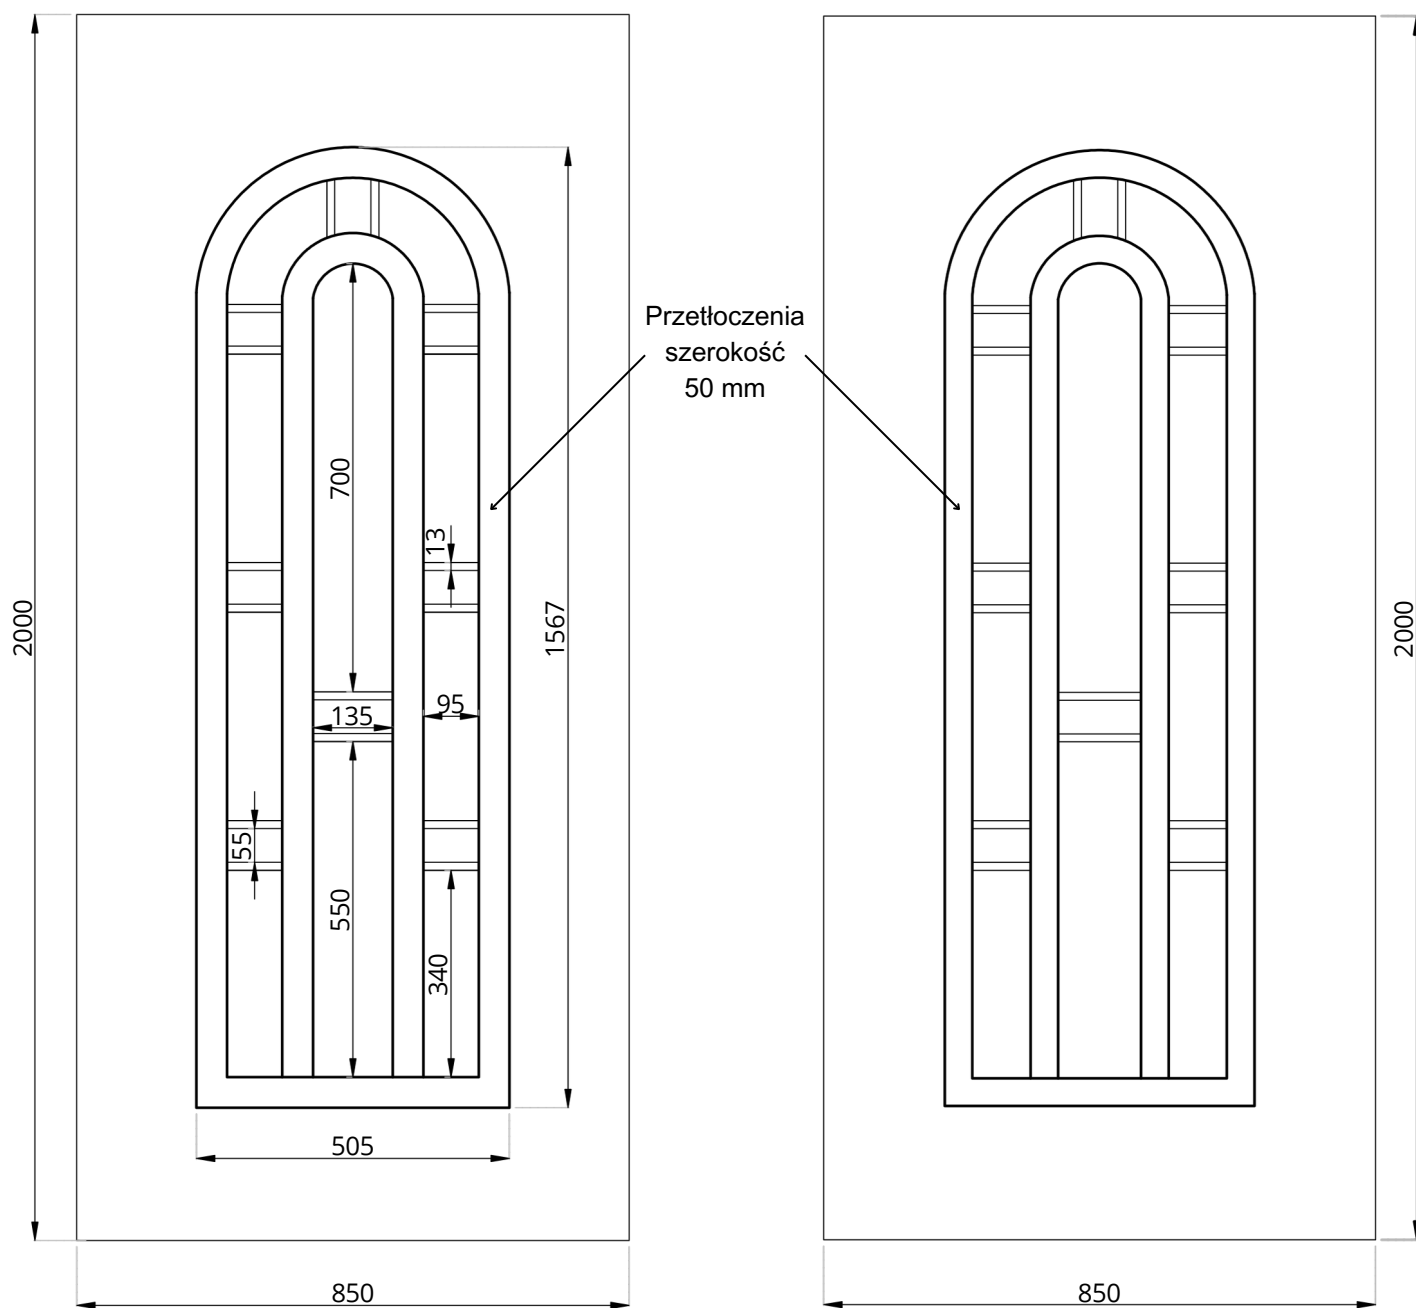

Basic Line BL-02

WIDOK OD STRONY ZEW.

WIDOK OD STRONY WEW.

Basic Line BL-02	STANDARD	OPCJE
Szklenie	-	-
Wzór	DWUSTRONNY	JEDNOSTRONNY
Aplikacje licowane	NIE	NIE
Kierunek otwierania	ZEW / WEW	-

• Wymiar minimalny 600mm x 1664 mm, wymiar maksymalny 900 mm x 2100 mm, grubość minimalna 24 mm

• Wymiar minimalny 600 mm x 1664 mm, wymiar maksymalny 900 mm x 2100 mm, grubość minimalna 24 mm

Basic Line BL-02(2)S

WIDOK OD STRONY ZEW.

WIDOK OD STRONY WEW.

Basic Line BL-02(2)S	STANDARD	OPCJE
Szklenie	SATINATO	VSG, TF, STOPSOL, MIRASTAR, ORNAMENT, ITP.
Wzór	DWUSTRONNY	JEDNOSTRONNY
Aplikacje licowane	NIE	NIE
Kierunek otwierania	ZEW / WEW	-

• Wymiar minimalny 600 mm x 1664 mm, wymiar maksymalny 900 mm x 2100 mm, grubość minimalna 24 mm

Basic Line BL-02(8)

WIDOK OD STRONY ZEW.

WIDOK OD STRONY WEW.

Basic Line BL-02(8)	STANDARD	OPCJE
Szklenie	SATINATO	VSG, TF, STOPSOL, MIRASTAR, ORNAMENT, ITP.
Wzór	DWUSTRONNY	JEDNOSTRONNY
Aplikacje licowane	NIE	NIE
Kierunek otwierania	ZEW / WEW	-

• Wymiar minimalny 600 mm x 1664 mm, wymiar maksymalny 900 mm x 2100 mm, grubość minimalna 24 mm