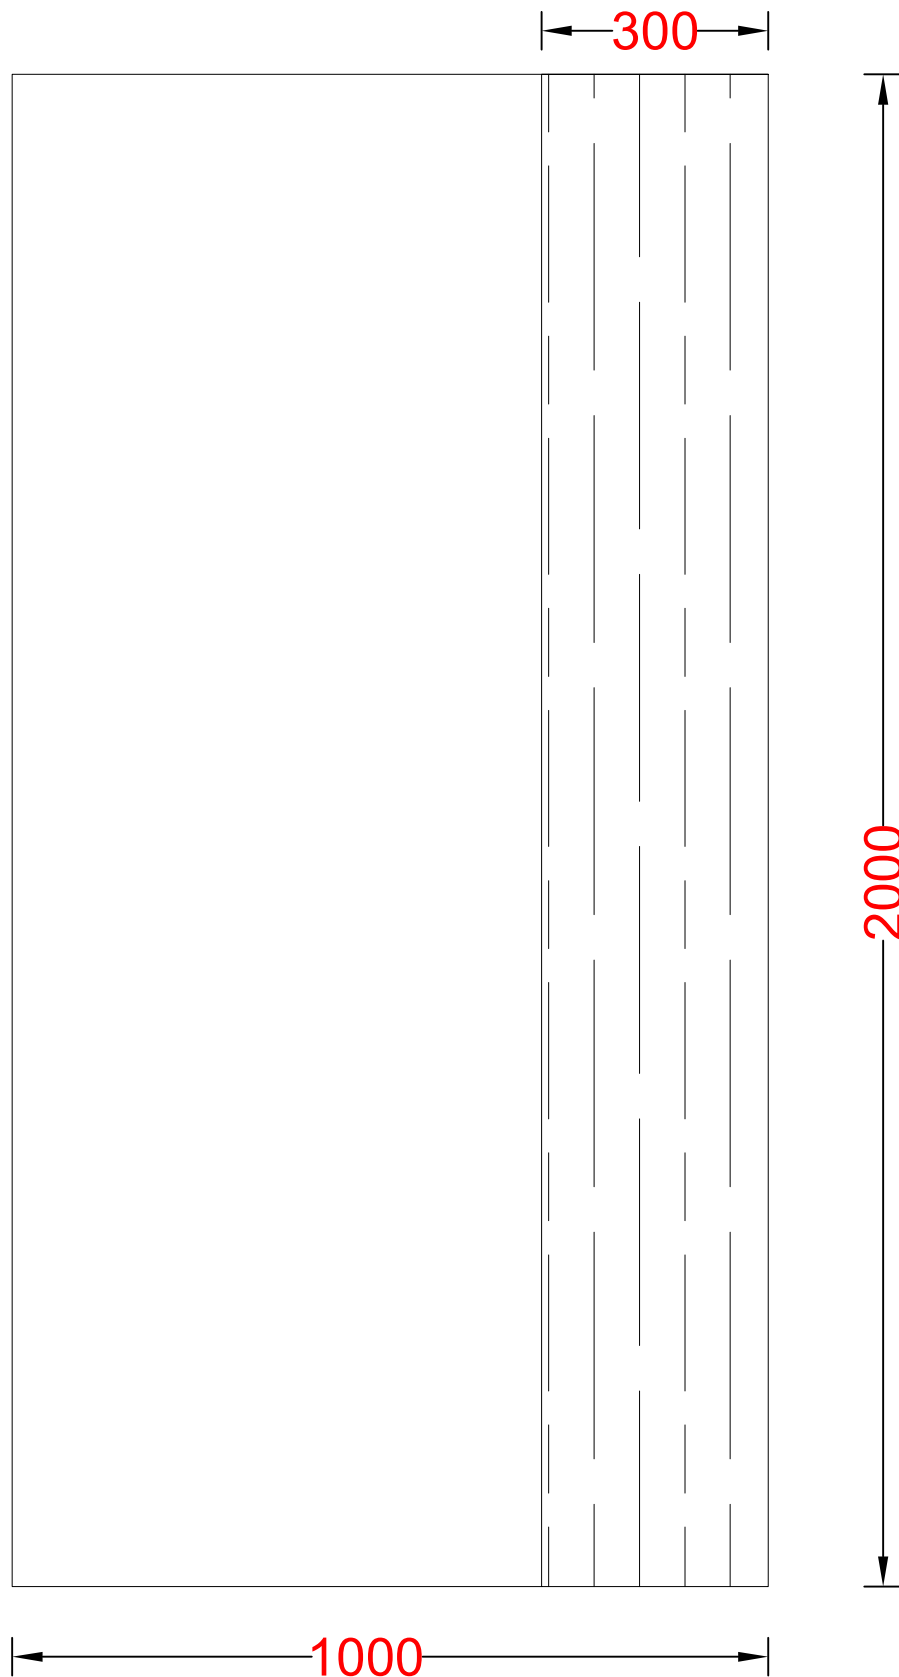

Panel nakładkowy ML-14 (Widok od zewnątrz)

ML-14 Panel z drewnem naturalnym + lacobel

- Grubość forniru z lacobelem powyżej 3mm, w przypadku paneli nakładkowych drzwi nie będą się licować z ościeżnicą
- Cena panelu nie zawiera ceny pochwyty z wizualizacji oraz ceny elementów montażowych