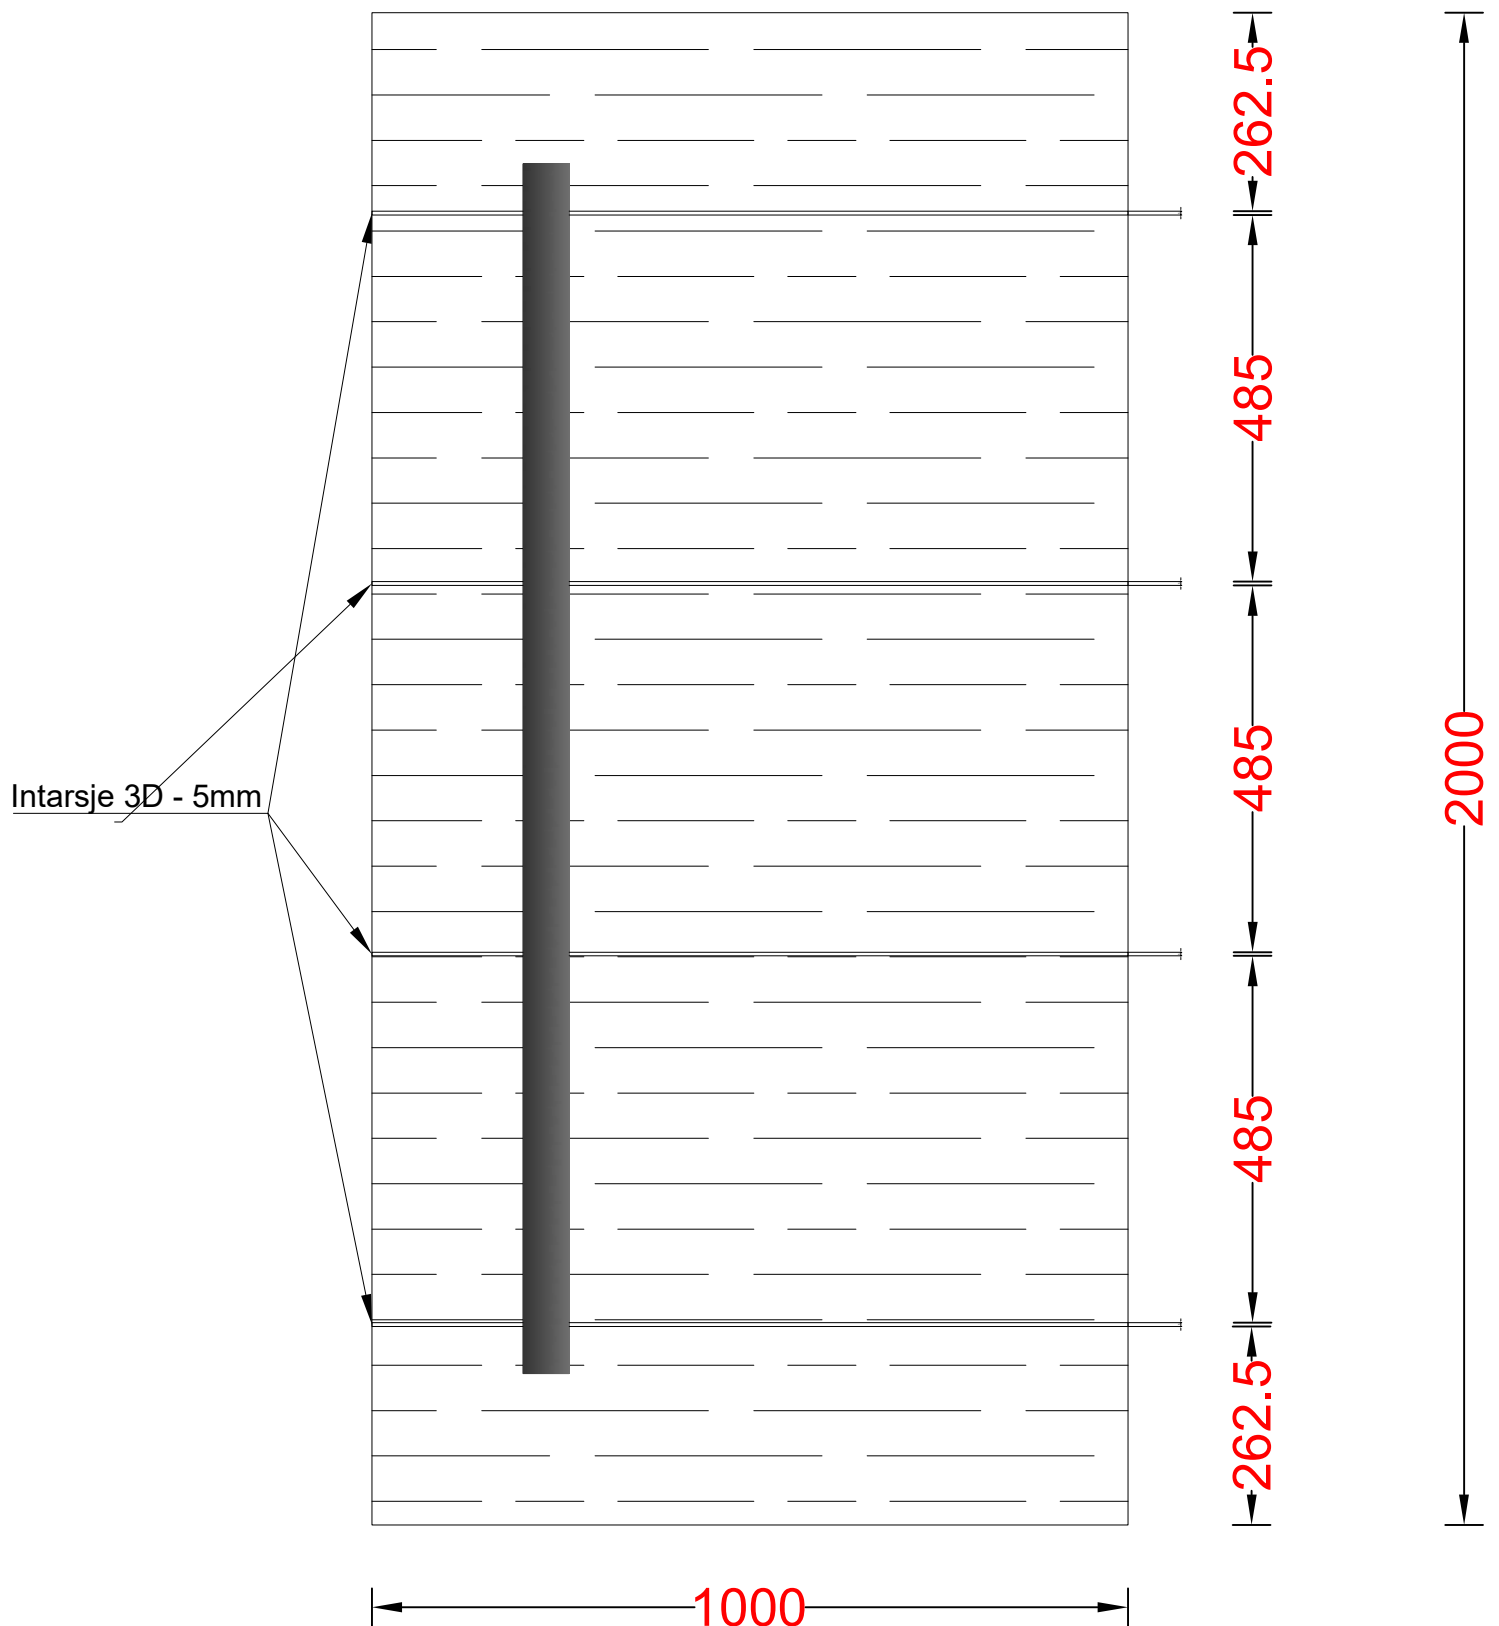

# Panel nakładkowy ML-12 (Widok od zewnątrz)

## -ML-12 Panel z drewnem naturalnym

- Grubość naturalnego drewna powyżej 3mm, w przypadku paneli nakładkowych drzwi nie będą się licować z ościeżnicą
- Cena panelu nie zawiera ceny pochwyty z wizualizacji oraz ceny elementów montażowych
- Panel katalogowo z intarsjami 3D