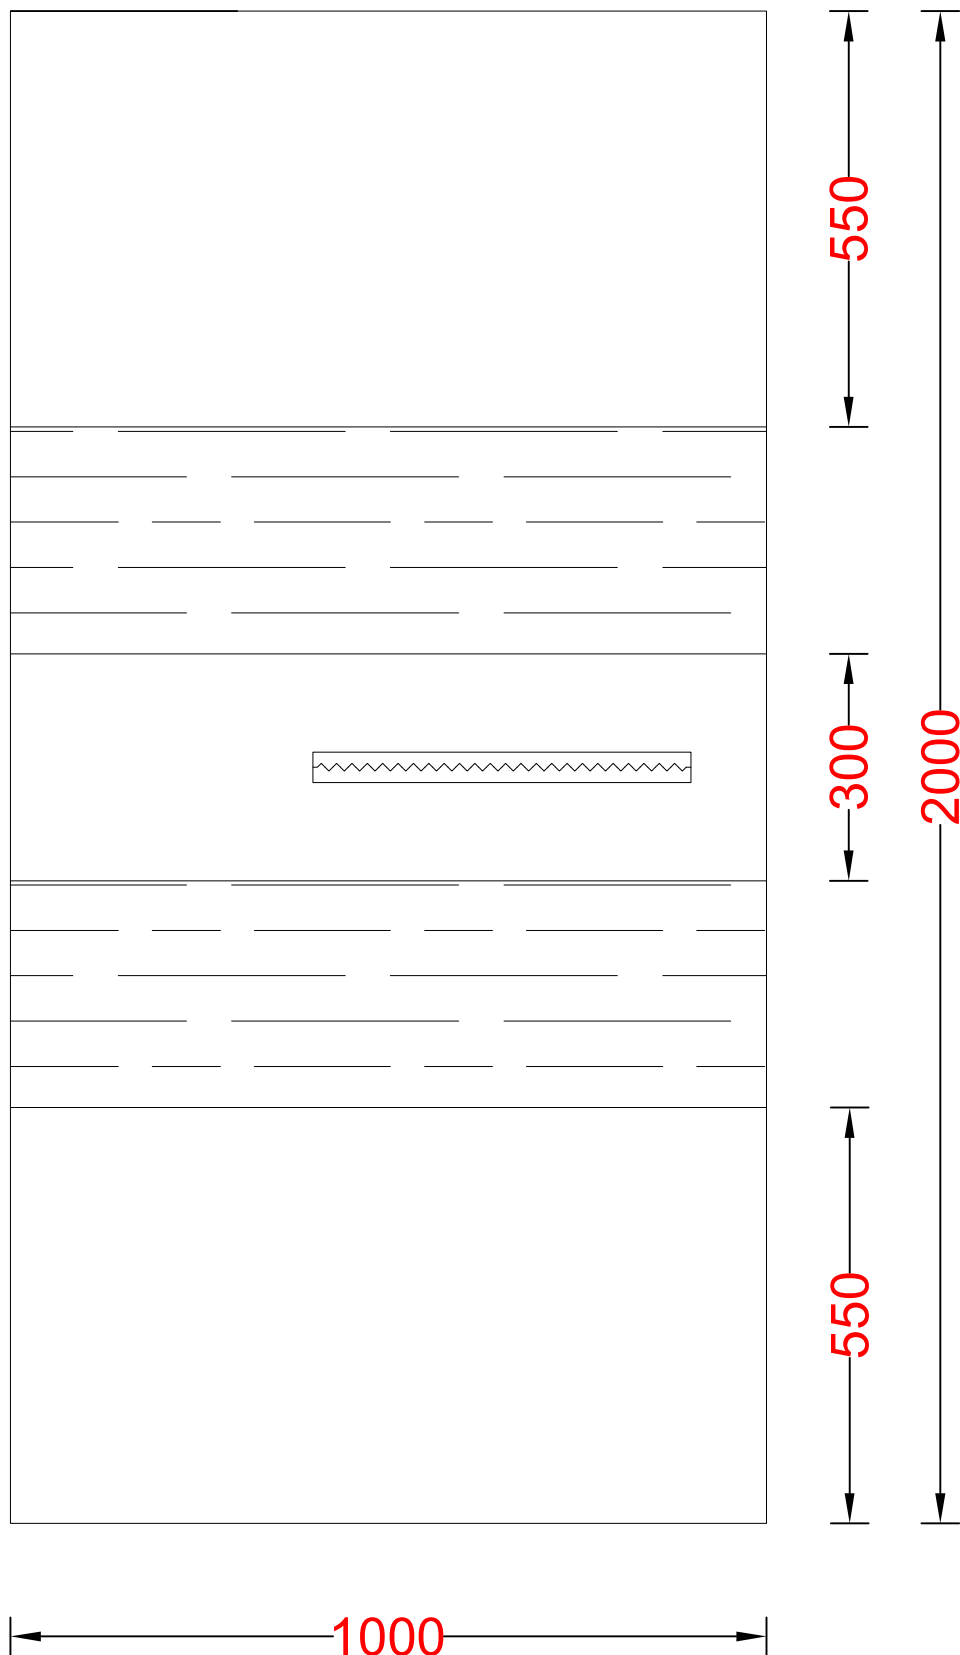

# Panel nakładkowy ML-11

(Widok od zewnątrz)

## ML-11 Panel z drewnem naturalnym

- Grubość naturalnego drewna powyżej 3mm
- Cena panelu nie zawiera ceny pochwyty z wizualizacji oraz ceny elementów montażowych
- Ozdoby w modelu tylko naklejane, brak możliwości zlicowania