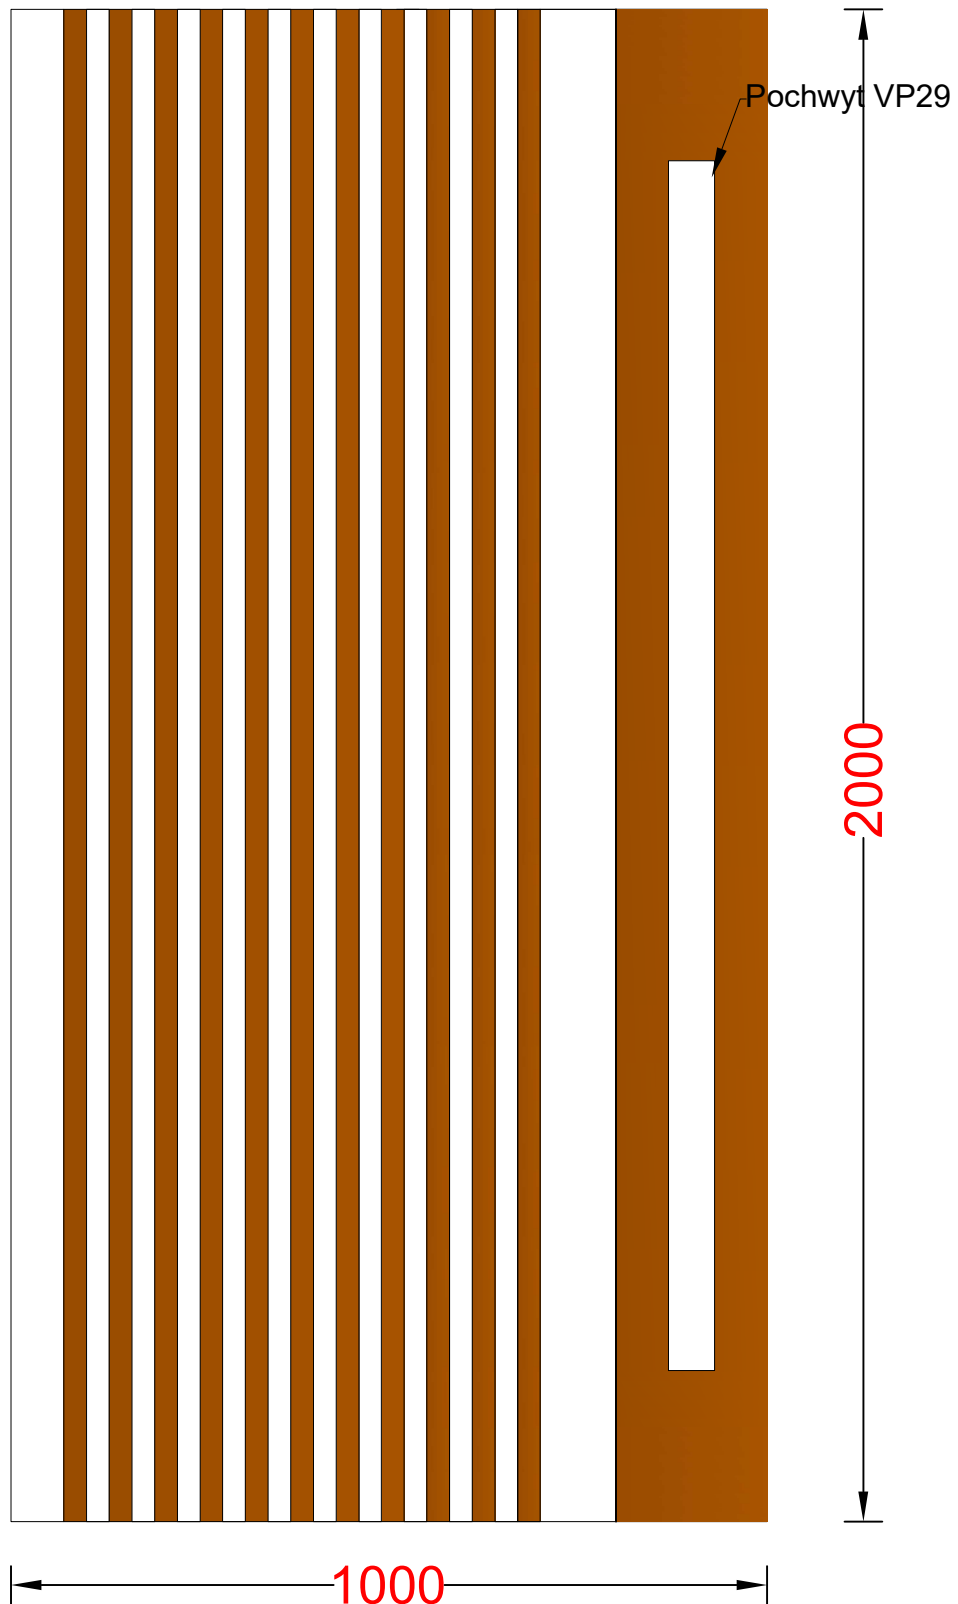

Panel nakładkowy ML-06 (Widok od zewnątrz)

ML-06 Panel z lamelami aluminiowymi

- Lamele z profilu kwadratowego aluminiowego
- Cena panelu nie zawiera ceny elementów montażowych
- Ozdoby w modelu tylko naklejane, brak możliwości zlicowania