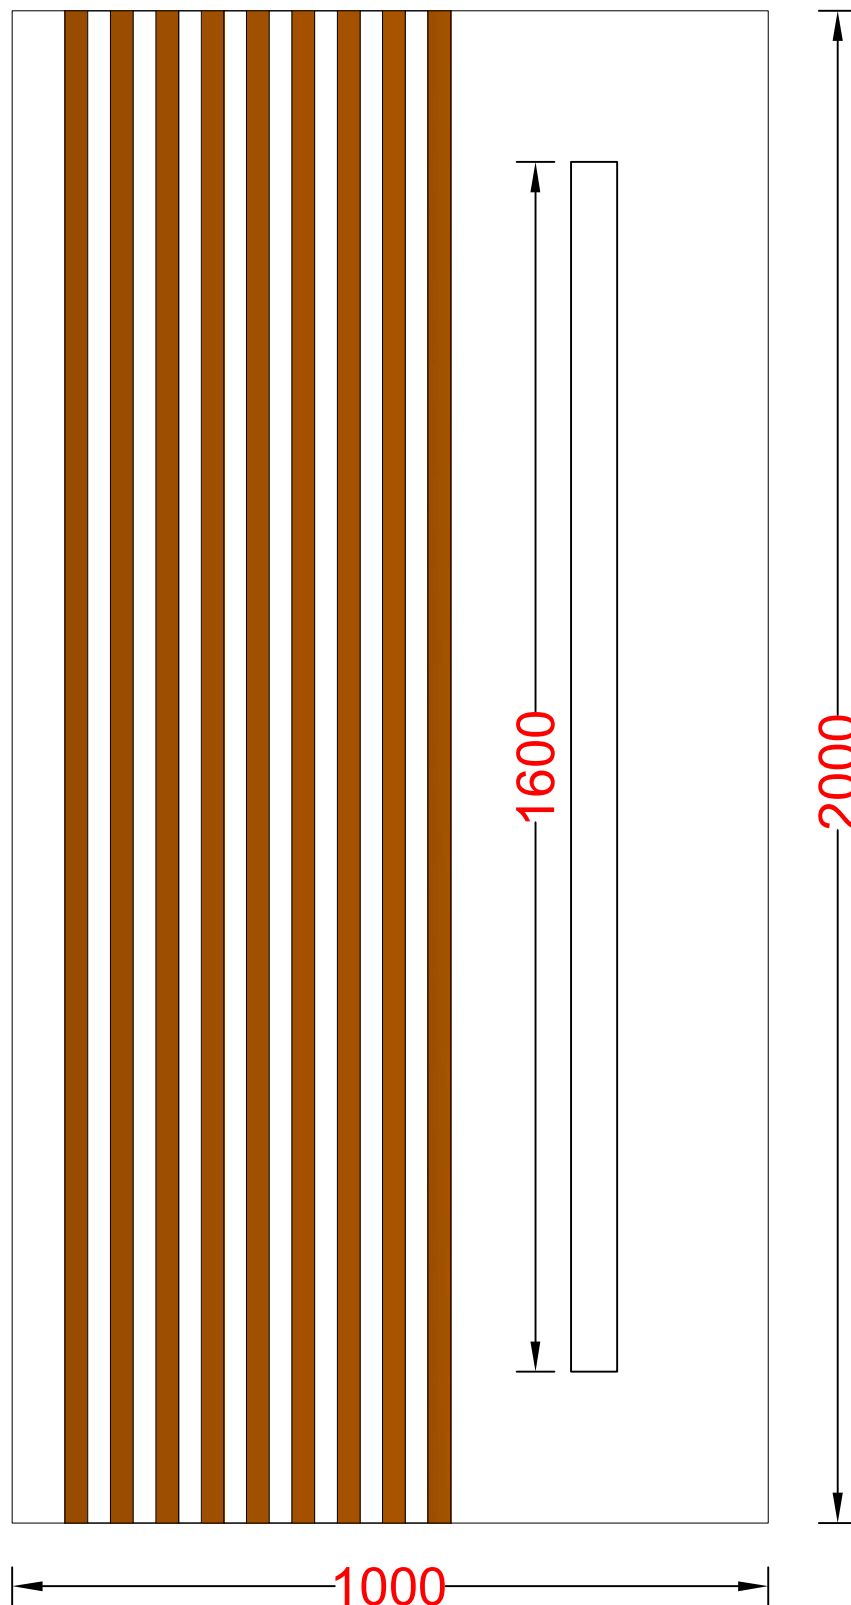

Panel nakładkowy ML-03

(Widok od zewnątrz)

ML-03 Panel z lamelami aluminiowymi

- Lamele z profilu kwadratowego aluminiowego
- Cena panelu nie zawiera ceny elementów montażowych
- Ozdoby w modelu tylko naklejane, brak możliwości zlicowania