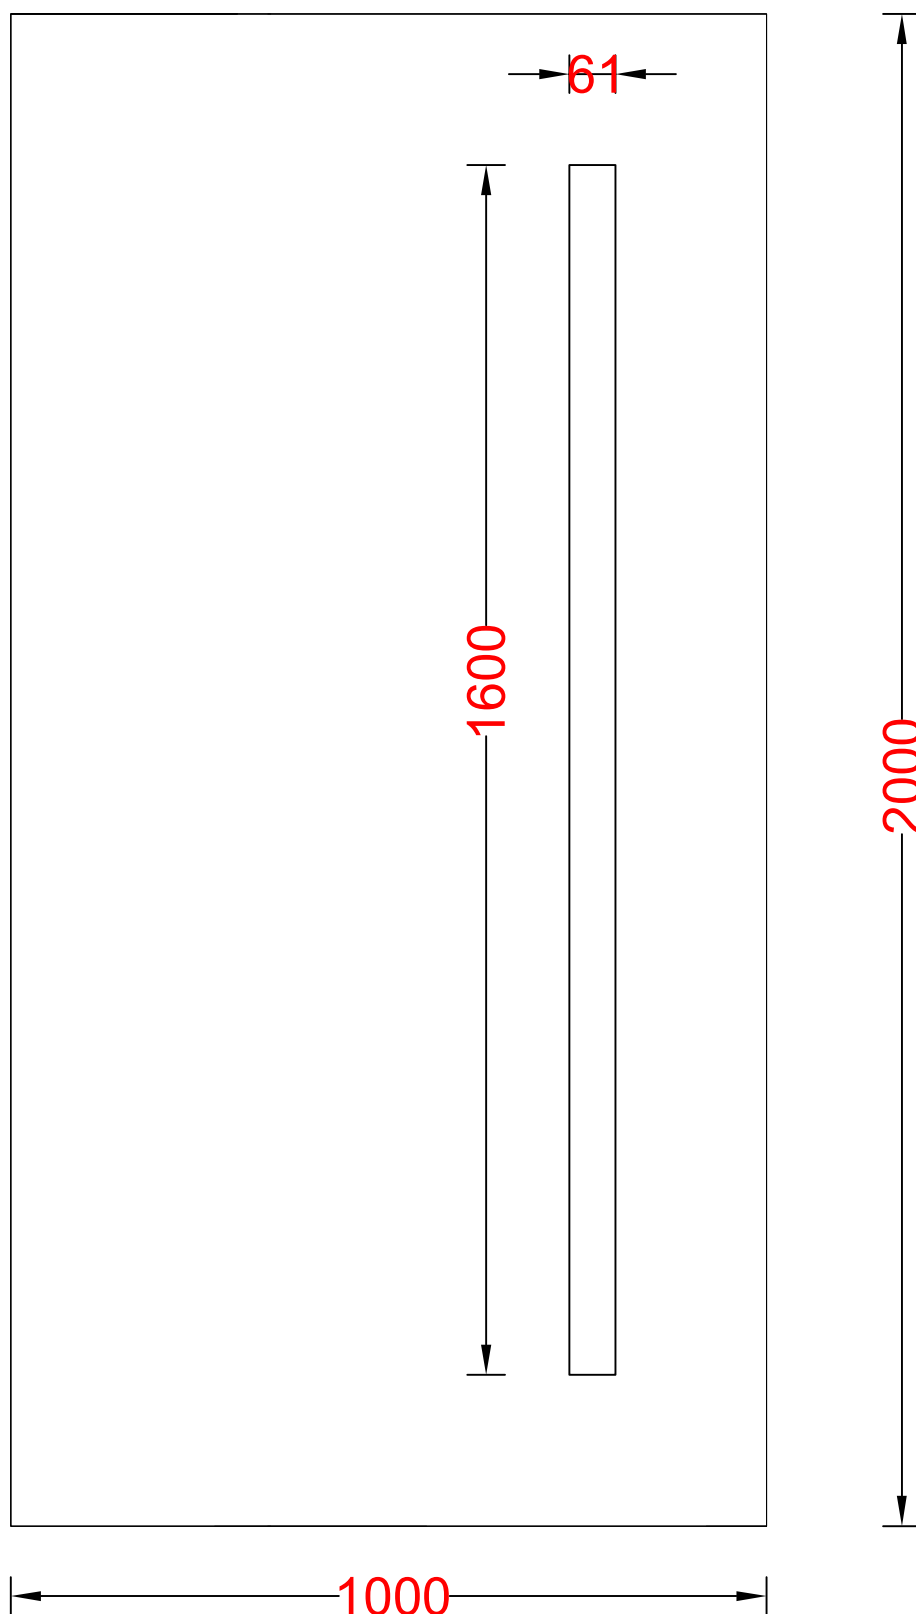

Panel nakładkowy PL-65

(Widok od zewnątrz)

PL-65 wzór jednostronny

- Pochwył wpuszczany VP-29 L-1600 w kolorze panelu
- Pochwył jest w cenie panelu