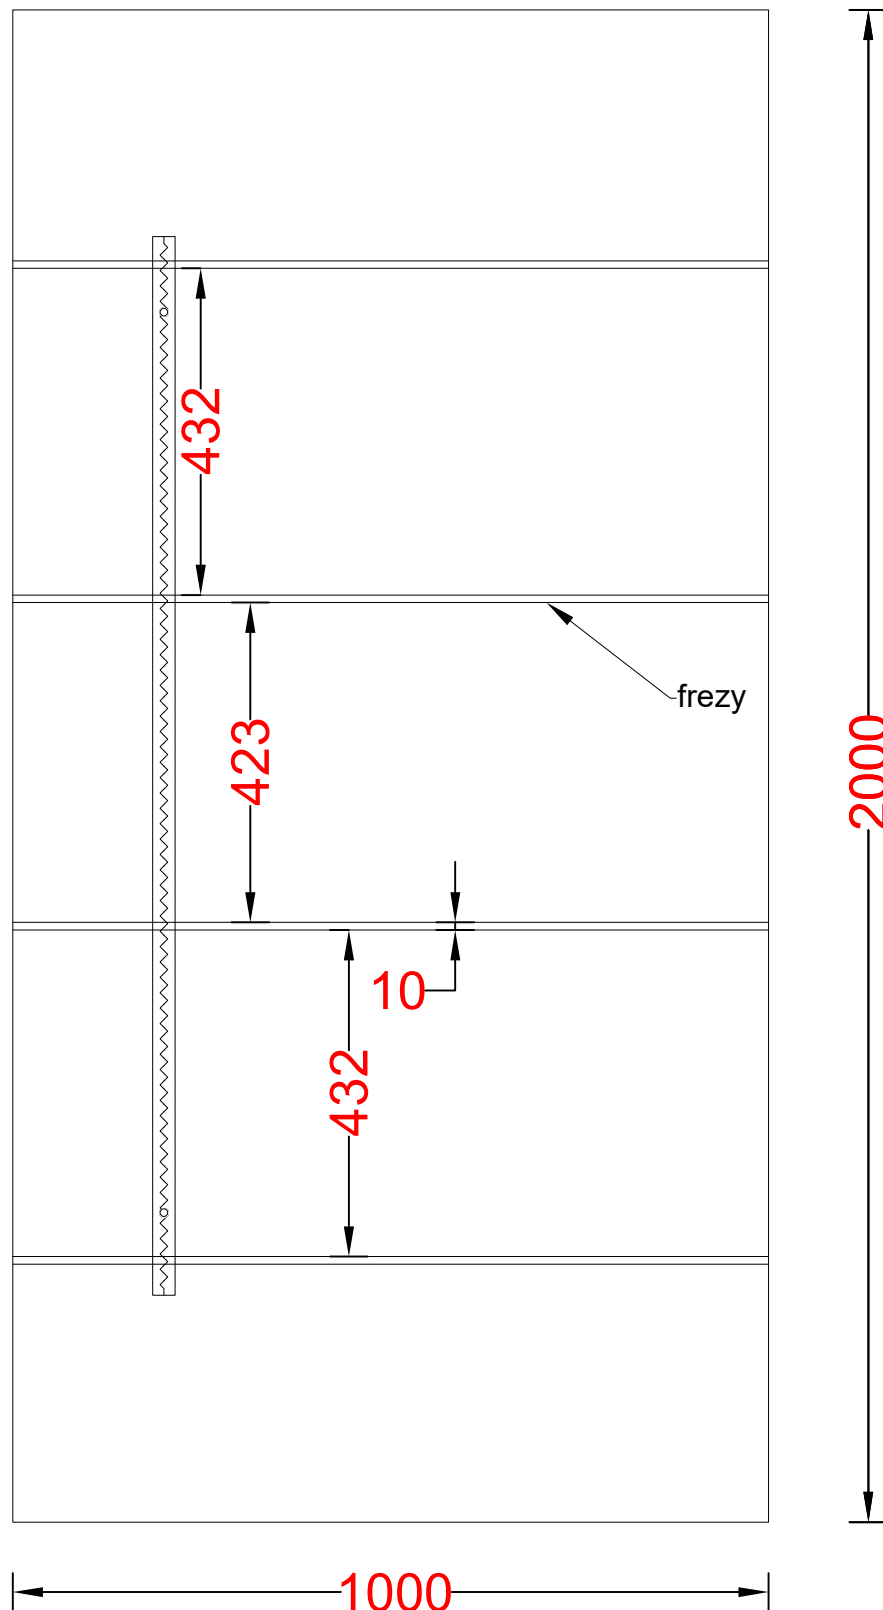

Panel nakładkowy LL-22

(Widok od zewnątrz)

LL-22 (Panel szklany Lacobel) wzór jednostronny

- Budowa panelu - Hartowane Szkło Lacobel 6mm / XPS / Blacha wewnętrzna
- Maksymalny wymiar panelu 1200mm x 2300mm
- Wzór dostępny tylko w wariantcie 'Otwierane do wewnątrz'
- Model katalogowo z pochwytem VP-39
- Cena panelu nie zawiera ceny pochwyty z wizualizacji oraz ceny elementów montażowych