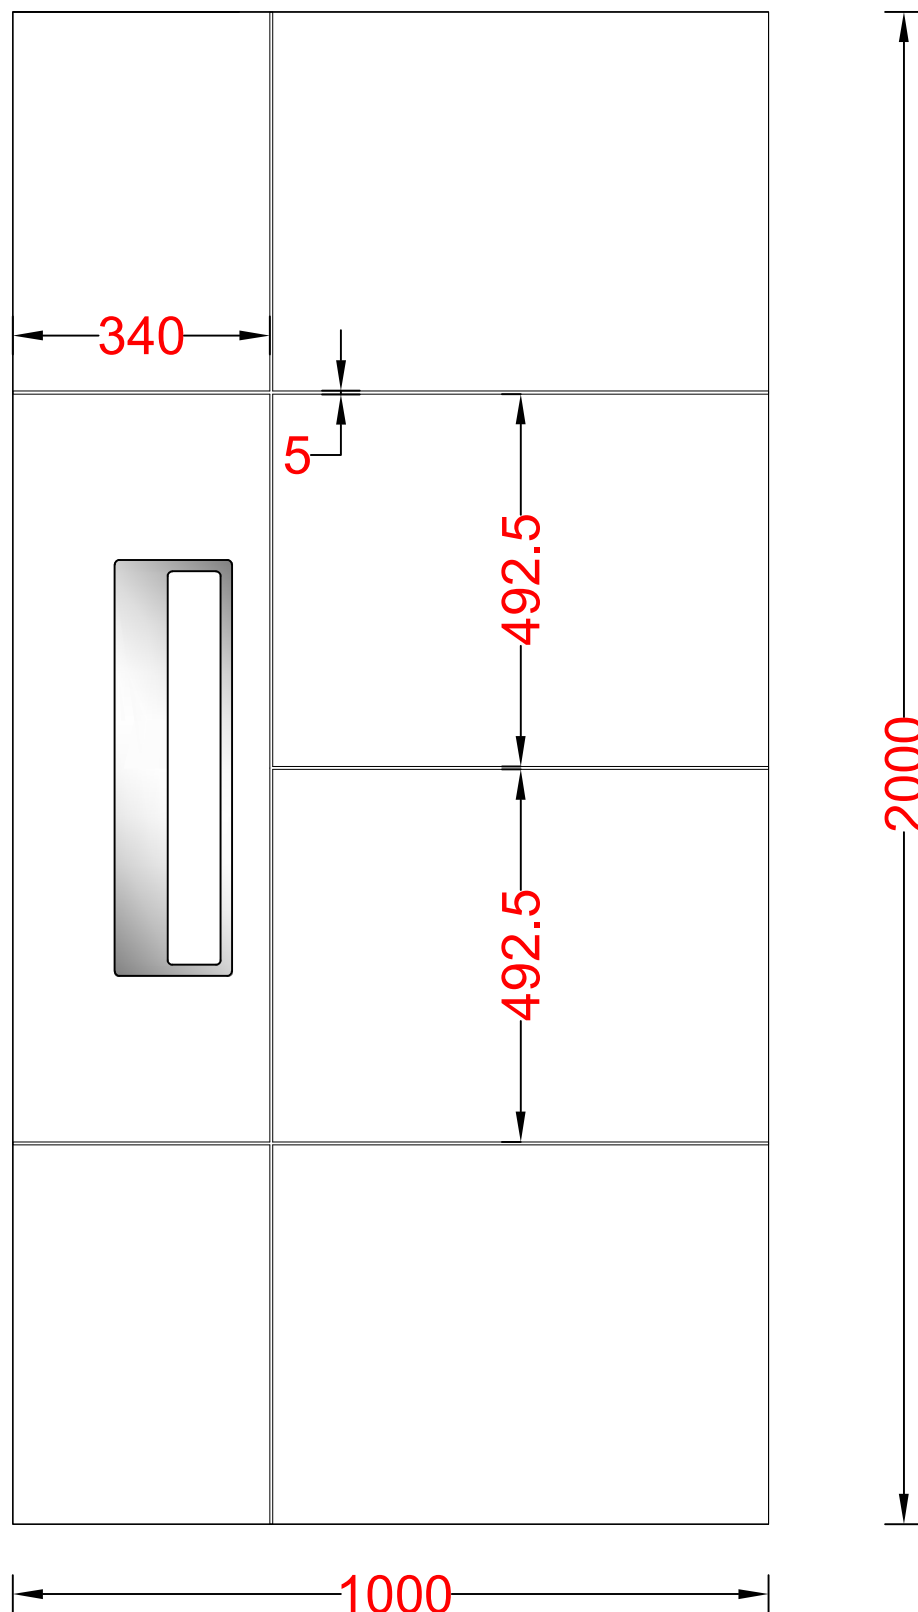

# Panel nakładkowy PL-56

(Widok od zewnątrz)

## PL-56 Spiek wzór jednostronny

- Maksymalne wymiary panelu 1200mm x 2300mm
- Intarsje 5mm
- Model niedostępny z pochwytem VP-25, VP-29
- Wzór tylko w wariantcie 'Otwierane do wewnątrz'
- Model katalogowo z pochwytem VP-24
- Cena panelu nie zawiera ceny pochwyty z wizualizacji oraz ceny elementów montażowych