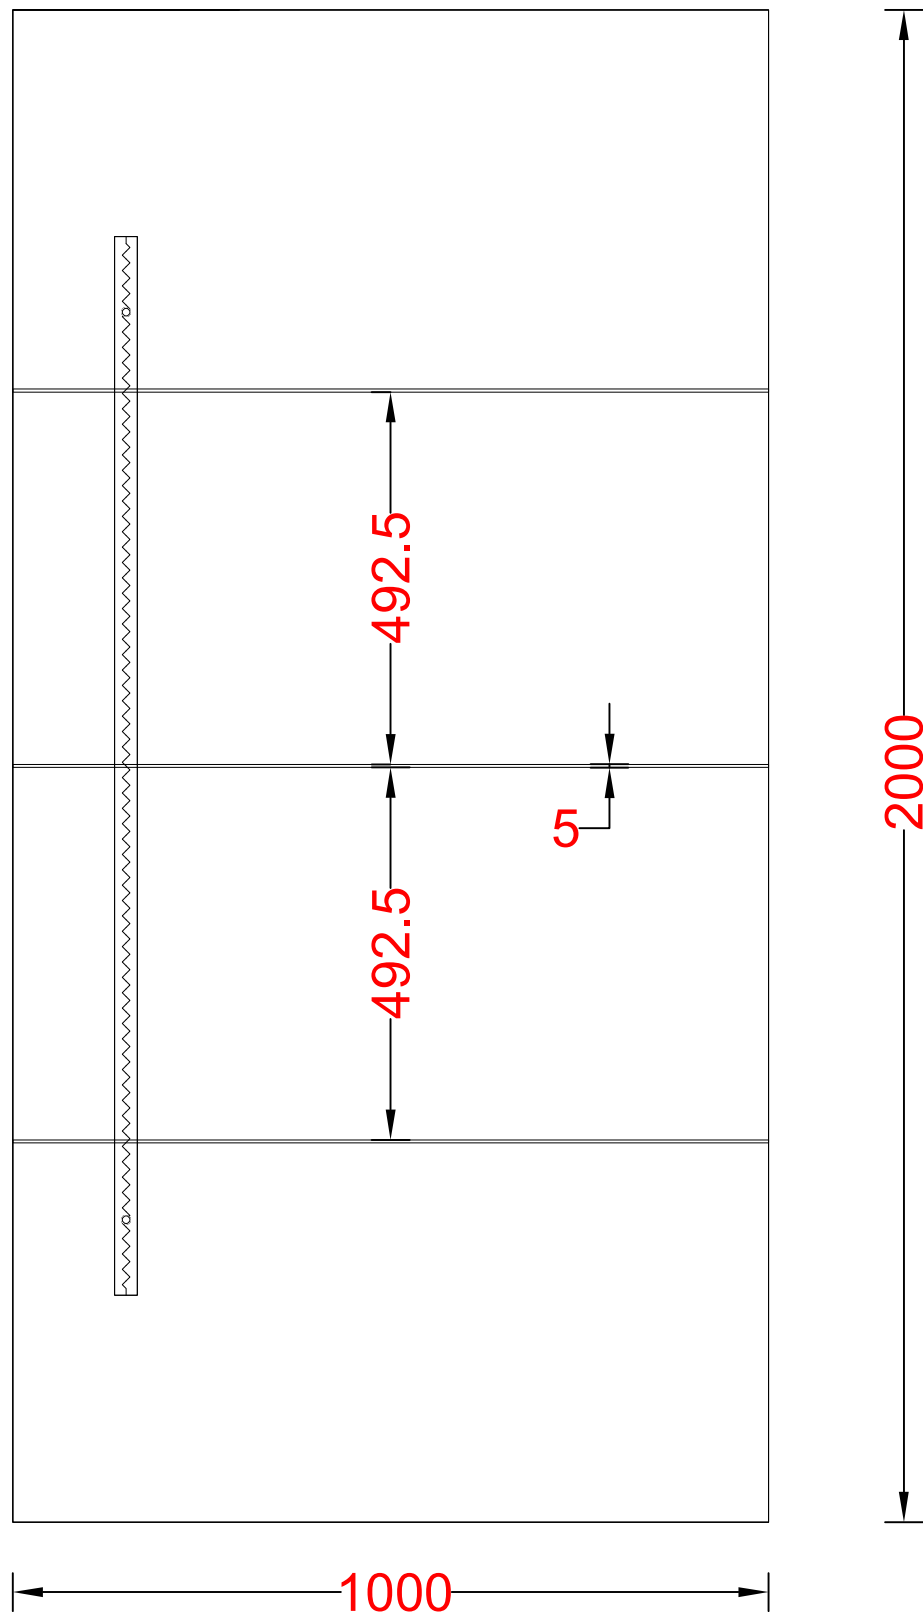

# Panel nakładkowy PL-55

## (Widok od zewnątrz)

### PL-55 Spiek wzór jednostronny

- Maksymalny wymiar panelu 1200mm x 2300mm
- Intarsje 5mm
- Model niedostępny z pochwytem VP-29
- Wzór dostępny tylko w wariantcie 'Otwierane do wewnątrz'
- Model katalogowo z pochwytem VP-15
- Cena panelu nie zawiera ceny pochwyty z wizualizacji oraz ceny elementów montażowych