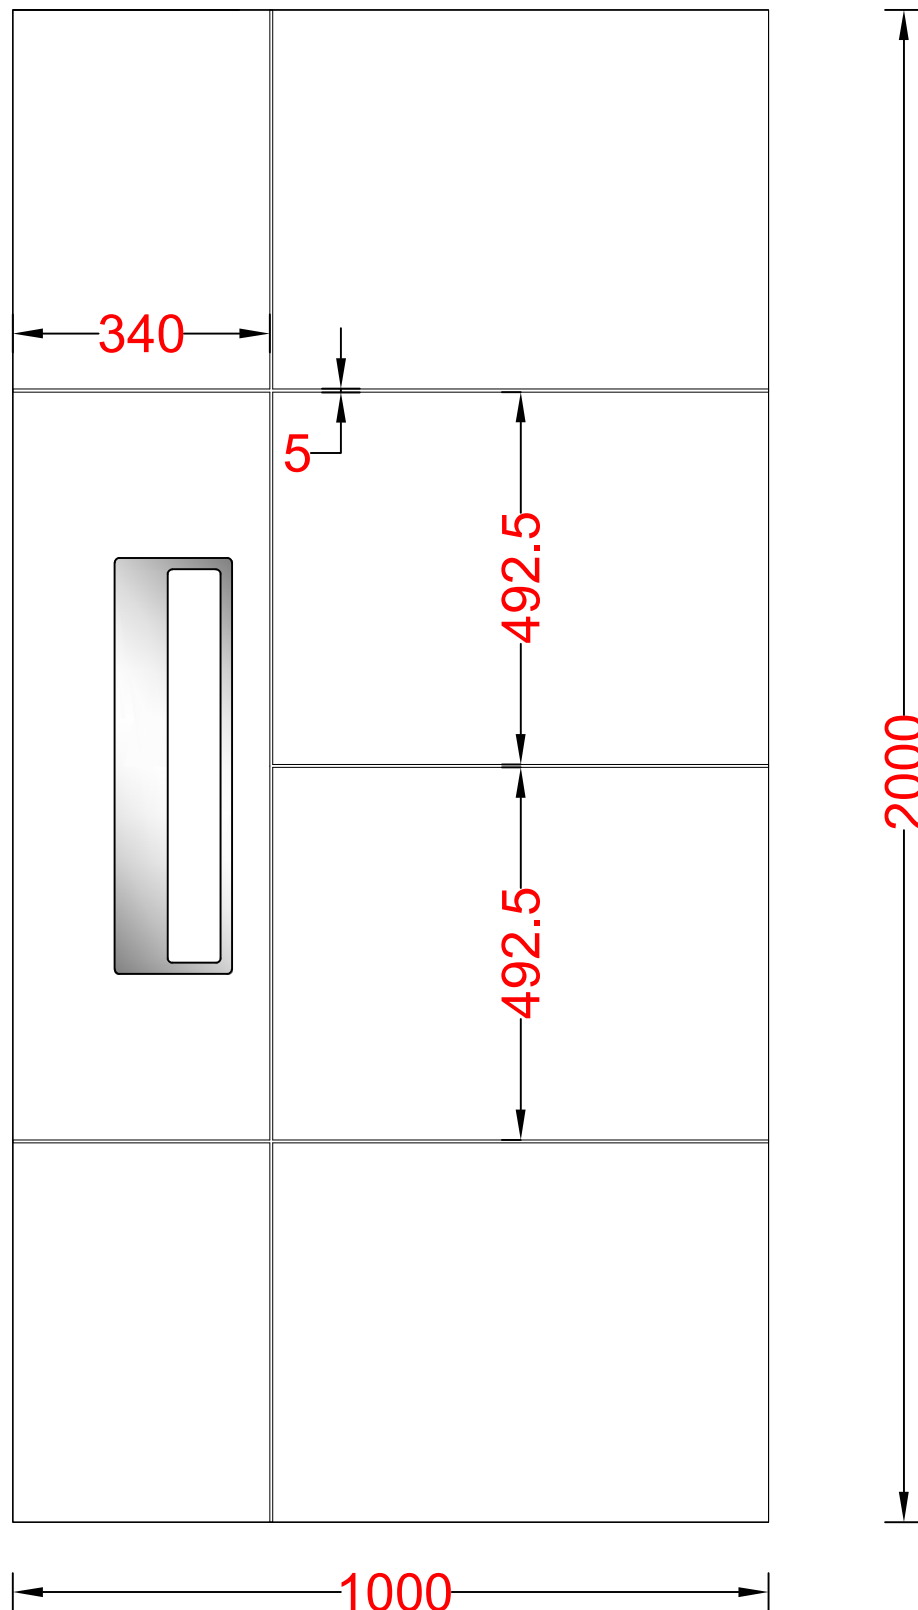

Panel nakładkowy PL-54 (Widok od zewnątrz)

PL-54 Spiek wzór jednostronny

- Maksymalne wymiary panelu 1200mm x 2300mm
- Intarsje 5mm
- Model niedostępny z pochwytem VP-25, VP-29
- Wzór tylko w wariantcie 'Otwierane do wewnątrz'
- Model katalogowo z pochwytem VP-24
- Cena panelu nie zawiera ceny pochwyty z wizualizacji oraz ceny elementów montażowych