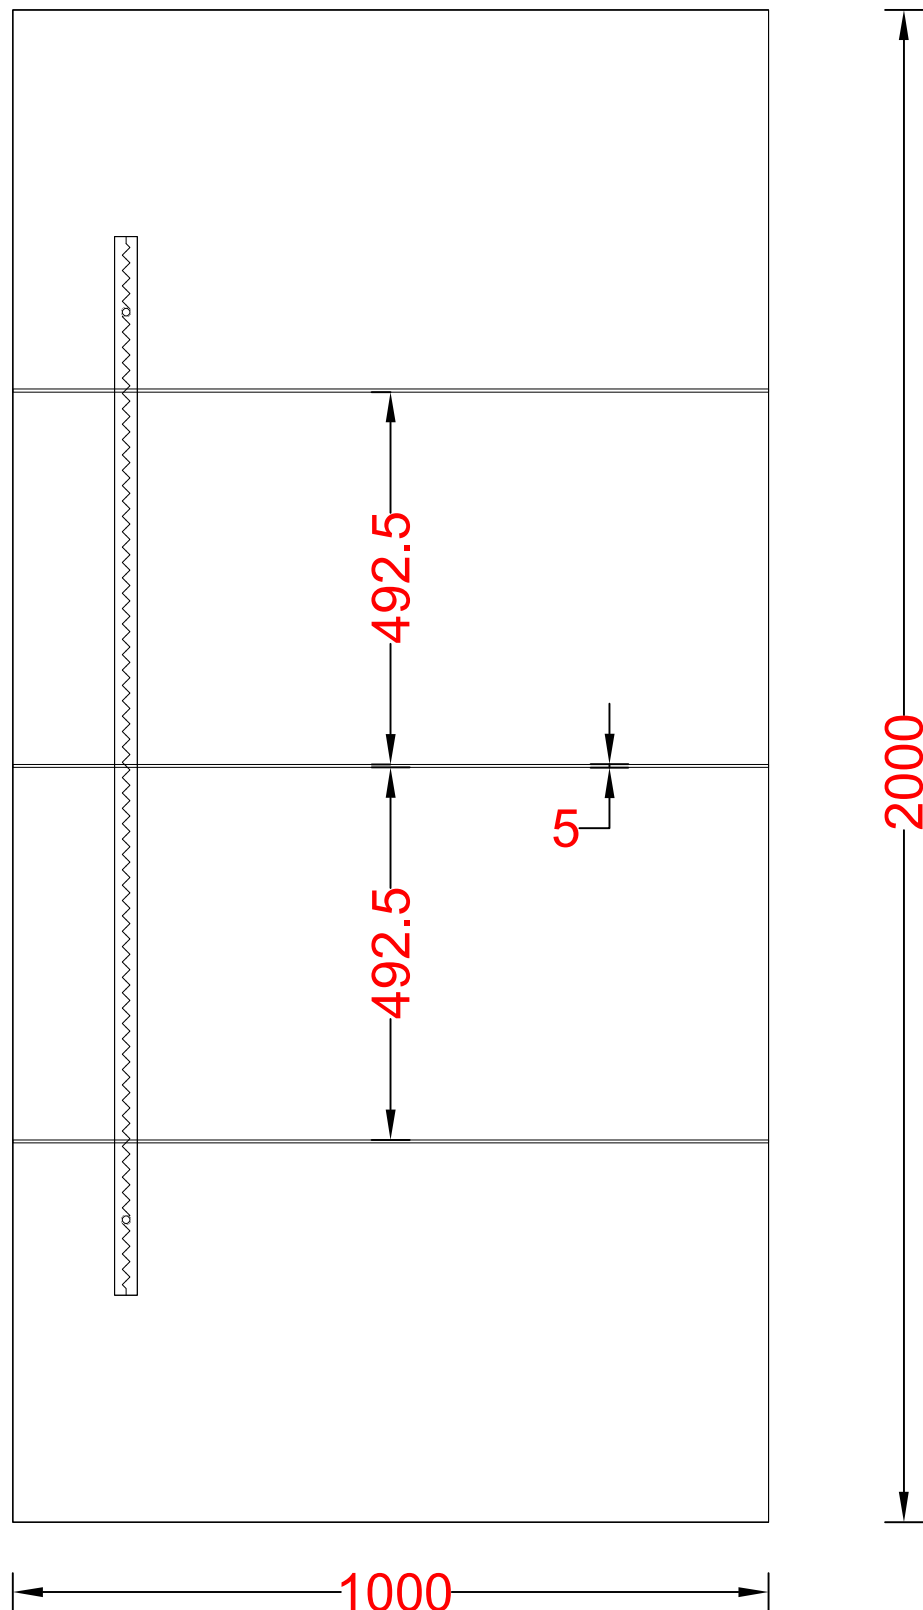

# Panel nakładkowy PL-53 (Widok od zewnątrz)

## **PL-53 Spiek wzór jednostronny**

- Maksymalny wymiar panelu 1200mm x 2300mm
- Intarsje 5mm
- Model niedostępny z pochwytem VP-29
- Wzór dostępny tylko w wariantcie 'Otwierane do wewnątrz'
- Model katalogowo z pochwytem VP-40 Corten
- Cena panelu nie zawiera ceny pochwyty z wizualizacji oraz ceny elementów montażowych