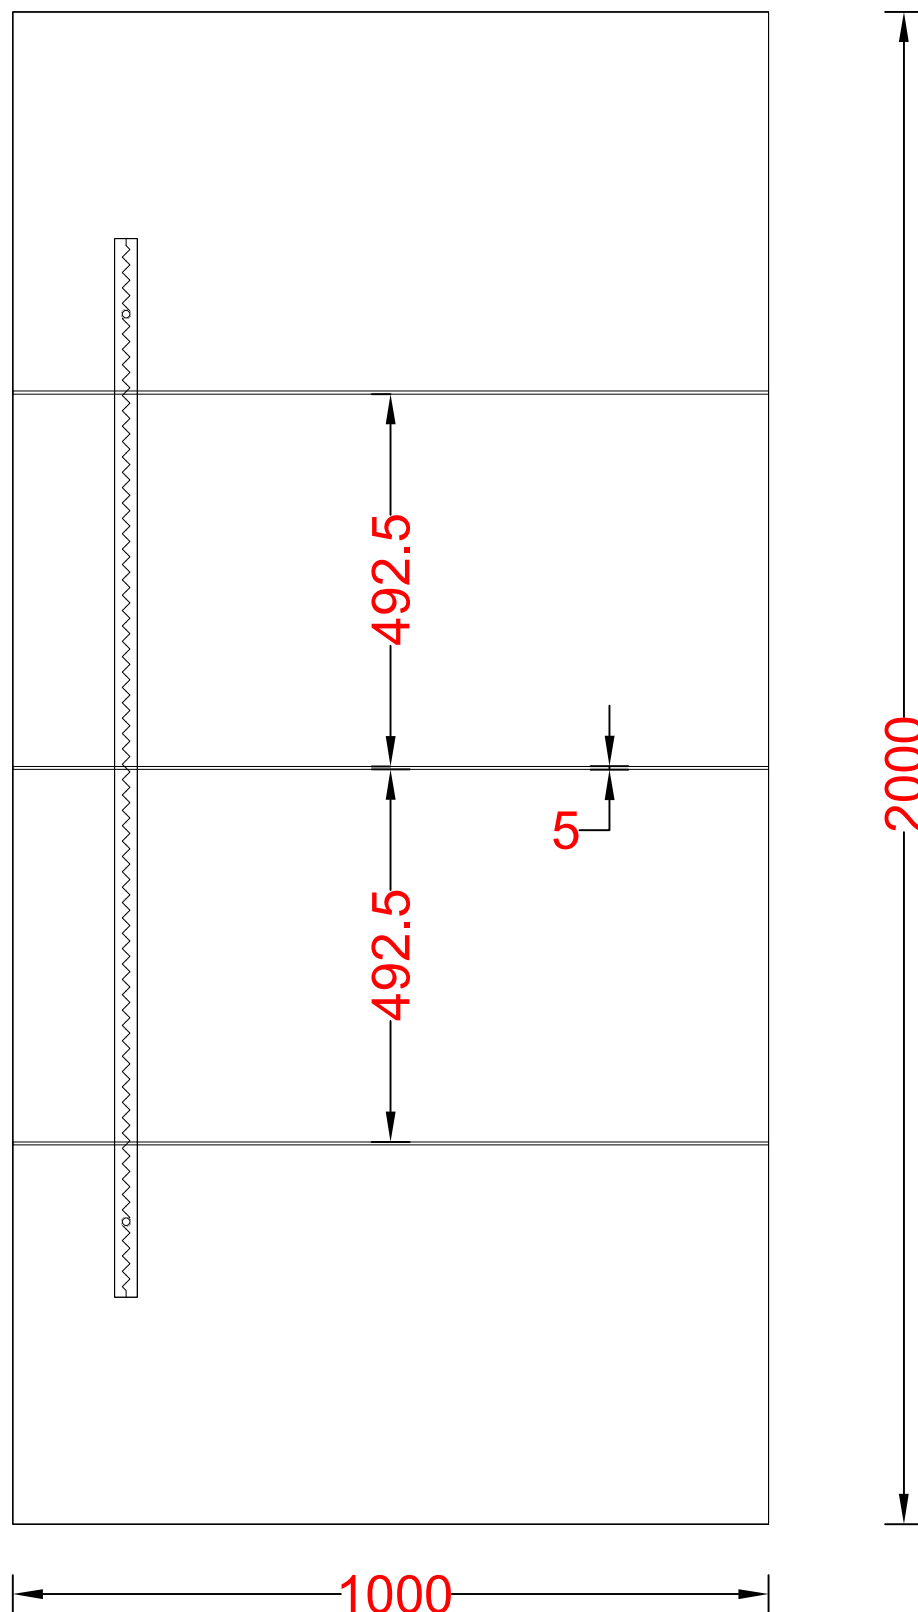

Panel nakładkowy PL-51 (Widok od zewnątrz)

PL-51 Spiek wzór jednostronny

- Maksymalny wymiar panelu 1200mm x 2300mm
- Intarsje 5mm
- Model niedostępny z pochwytem VP-29
- Wzór dostępny tylko w wariantcie 'Otwierane do wewnątrz'
- Model katalogowo z pochwytem VP-15
- Cena panelu nie zawiera ceny pochwyty z wizualizacji oraz ceny elementów montażowych