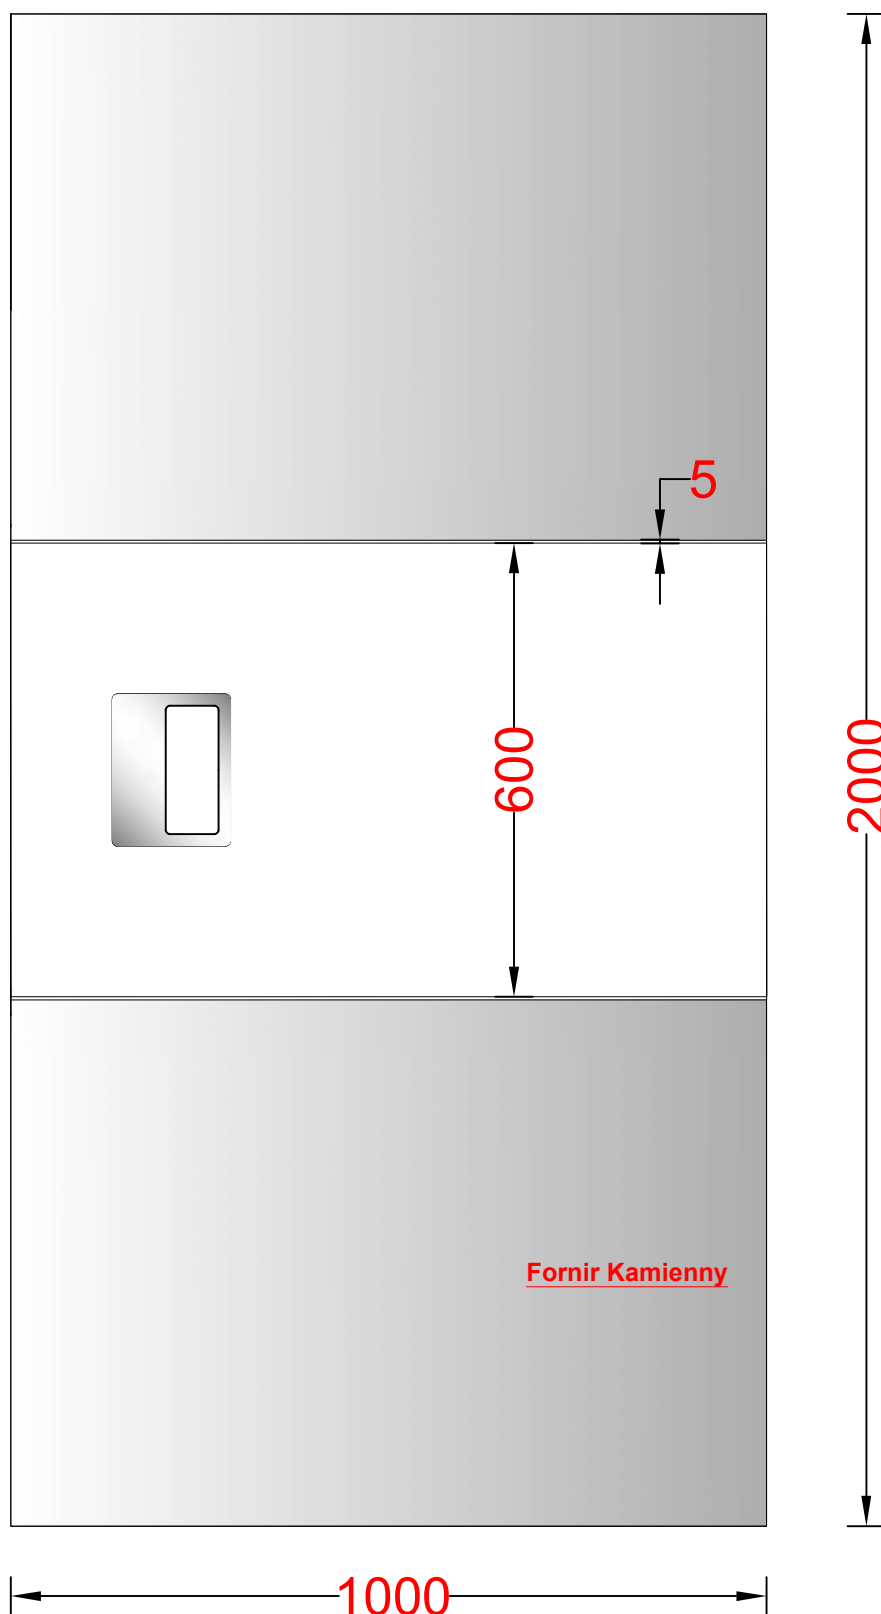

Panel nakładkowy PL-48 (Widok od zewnątrz)

PL-48 Fornir wzór jednostronny

- Maksymalny wymiar panelu 1200mm x 2300mm
- Grubość forniru powyżej 3mm, w przypadku paneli nakładkowych drzwi nie będą się licować z ościeżnicą
- intarsje 5mm
- Model niedostępny z pochwytami: VP12, VP13, VP22, VP23, VP25, VP29
- Model niedostępny jako panel wsadowy
- Wzór dostępny tylko w wariantach 'Otwierane do wewnątrz'
- Model katalogowo z pochwytami: VP-38
- Cena panelu nie zawiera ceny pochwytu z wizualizacji oraz ceny elementów montażowych