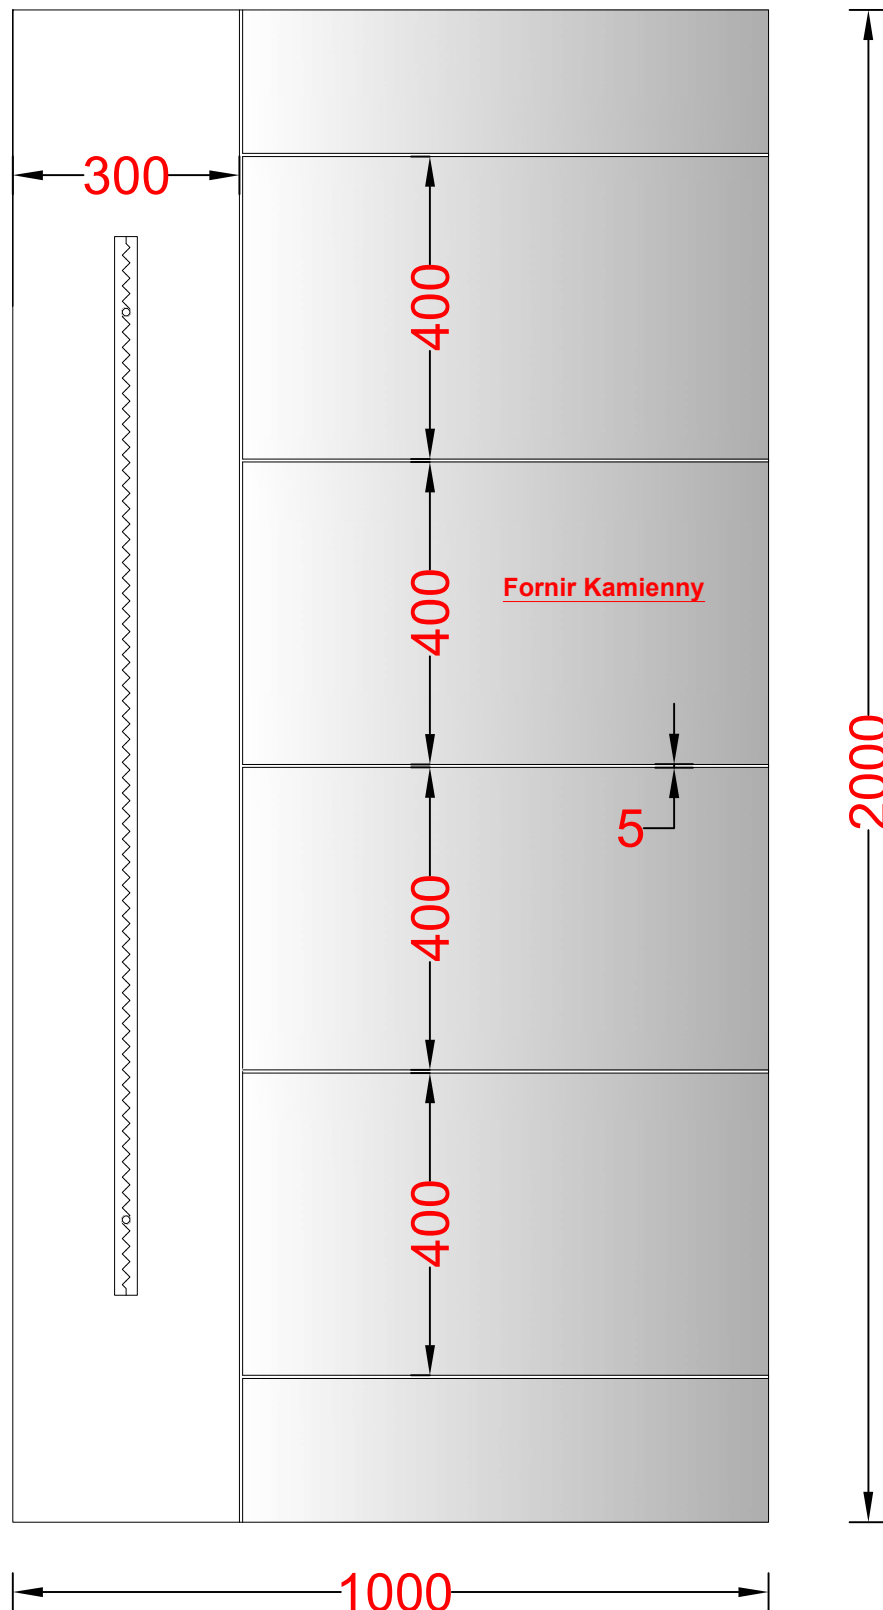

# Panel nakładkowy PL45 (Widok od zewnątrz)

## PL-45 Fornir wzór jednostronny

- Maksymalny wymiar panelu 1200mm x 2300mm
- Grubość forniru powyżej 3mm, w przypadku paneli nakładkowych drzwi nie będą się licować z ościeżnicą
- Intarsje 5mm
- Model niedostępny jako panel wsadowy
- Wzór dostępny tylko w wariantcie 'Otwierane do wewnątrz'
- Model katalogowo z pochwytem VP-15
- Cena panelu nie zawiera ceny pochwyty z wizualizacji oraz ceny elementów montażowych