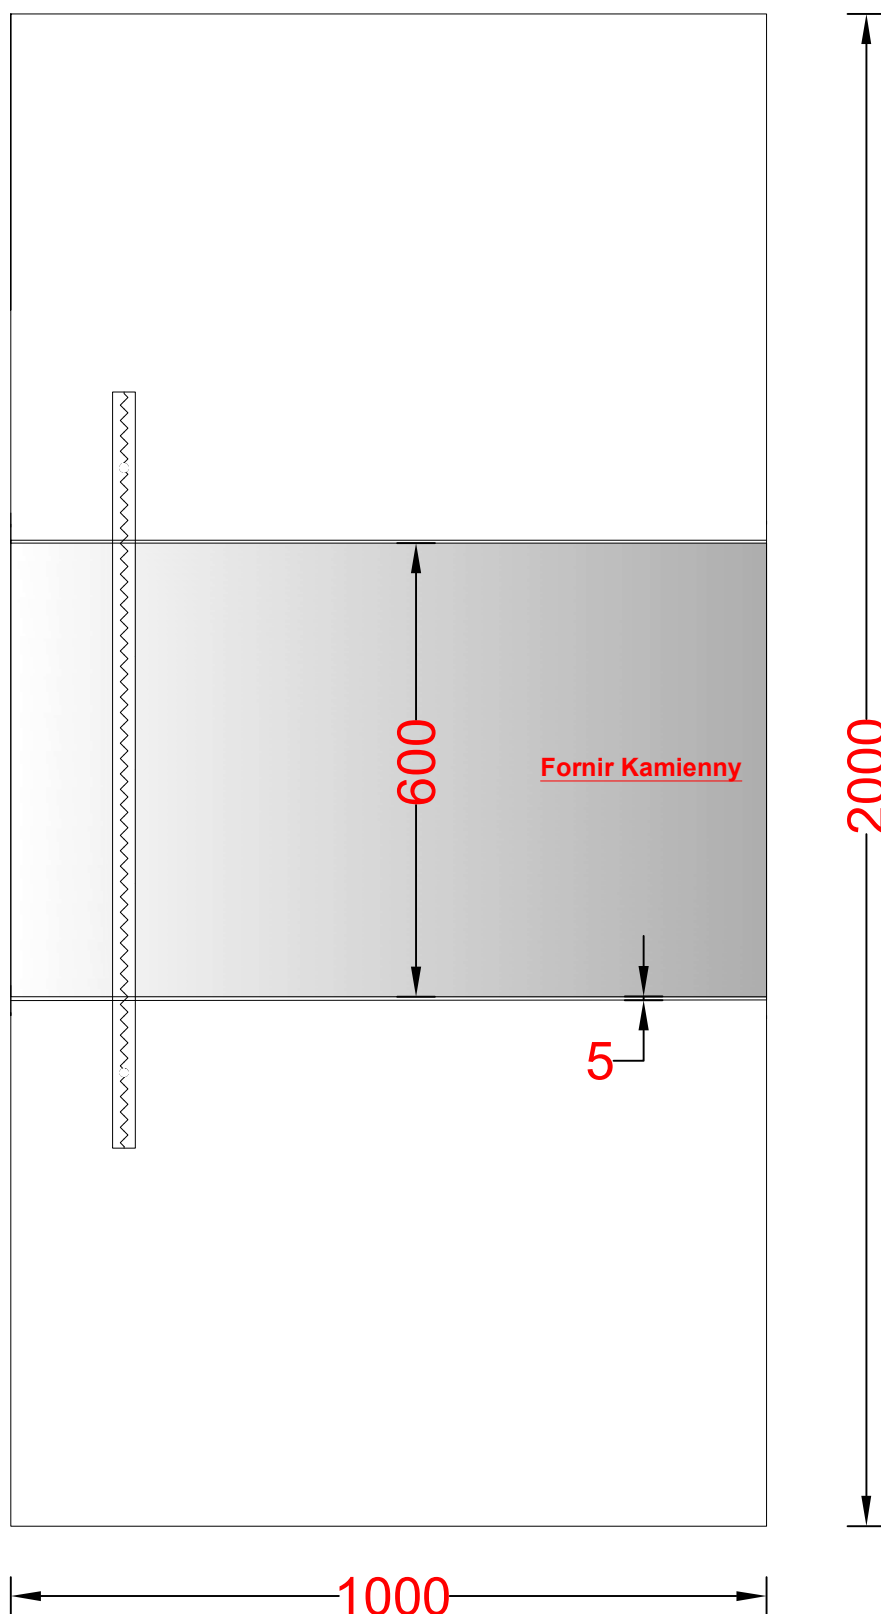

Panel nakładkowy PL-44 (Widok od zewnątrz)

PL-44 Fornir wzór jednostronny

- Maksymalny wymiar panelu 1200mm x 2300mm
- Grubość forniru powyżej 3mm, w przypadku paneli nakładkowych drzwi nie będą się licować z ościeżnicą
- intarsje 5mm
- Model niedostępny z pochwytem: VP24, VP25, VP26, VP27, VP28, VP29, VP38
- Model niedostępny jako panel wsadowy
- Wzór dostępny tylko w wariantach 'Otwierane do wewnątrz'
- Model katalogowo z pochwytem VP-13
- Cena panelu nie zawiera ceny pochwyty z wizualizacji oraz ceny elementów montażowych