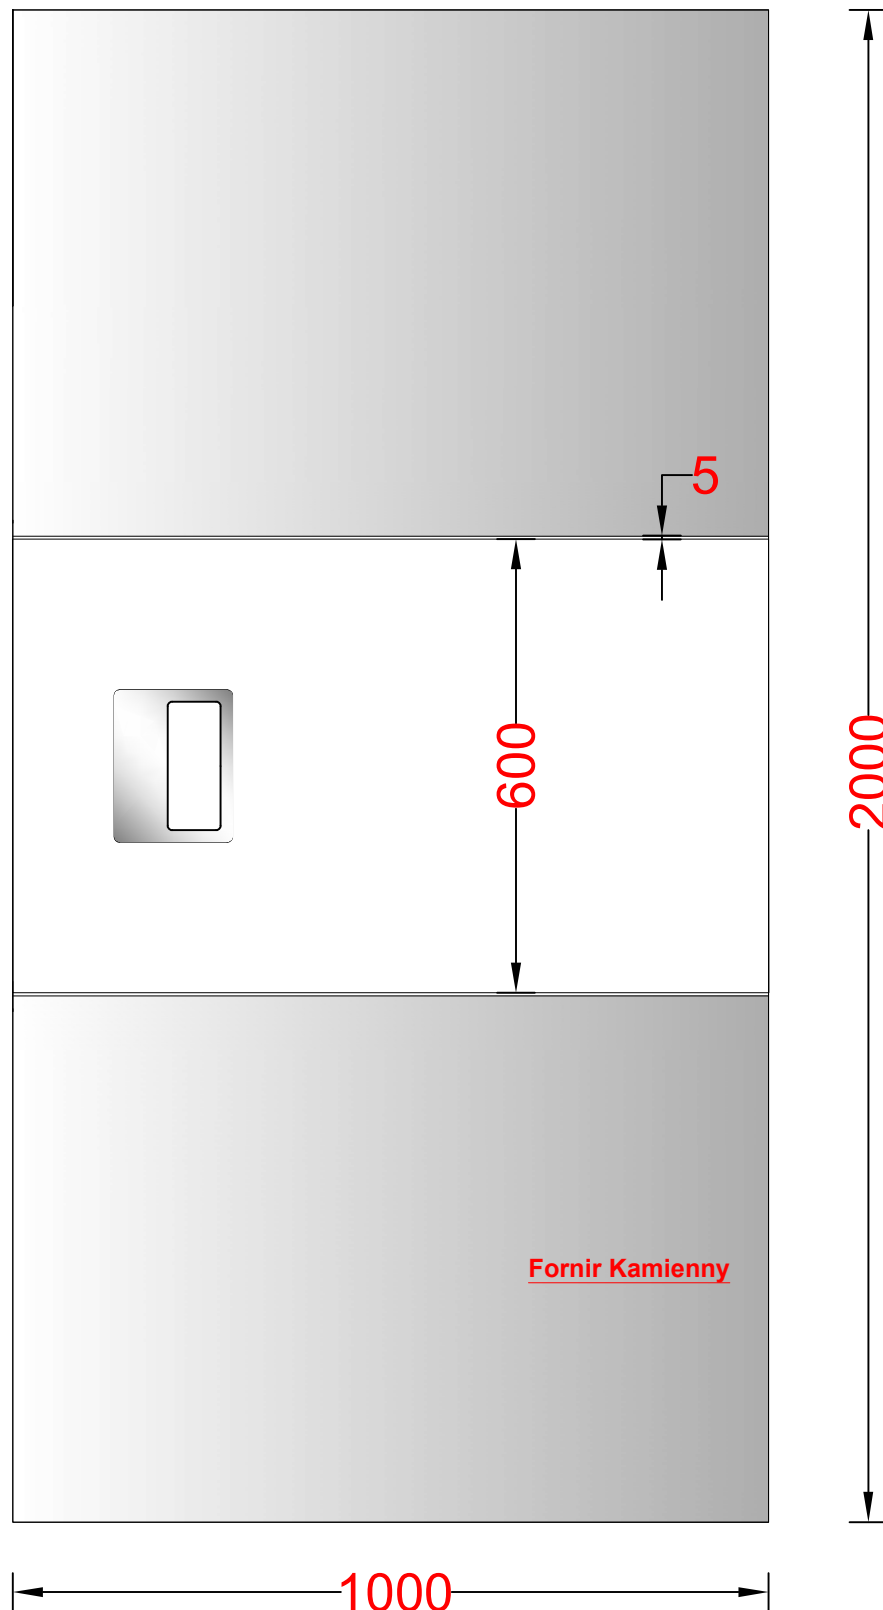

# Panel nakładkowy PL-43 (Widok od zewnątrz)

## PL-43 Fornir wzór jednostronny

- Maksymalny wymiar panelu 1200mm x 2300mm
- Grubość forniru powyżej 3mm, w przypadku paneli nakładkowych drzwi nie będą się licować z ościeżnicą
- intarsje 5mm
- Model niedostępny z pochwytami: VP12, VP13, VP22, VP23, VP25, VP29
- Model niedostępny jako panel wsadowy
- Wzór dostępny tylko w wariantach 'Otwierane do wewnątrz'
- Model katalogowo z pochwytami: VP-28,  
o możliwość montażu innych pochwytów prosimy o kontakt
- Cena panelu nie zawiera ceny pochwytu z wizualizacji oraz ceny elementów montażowych