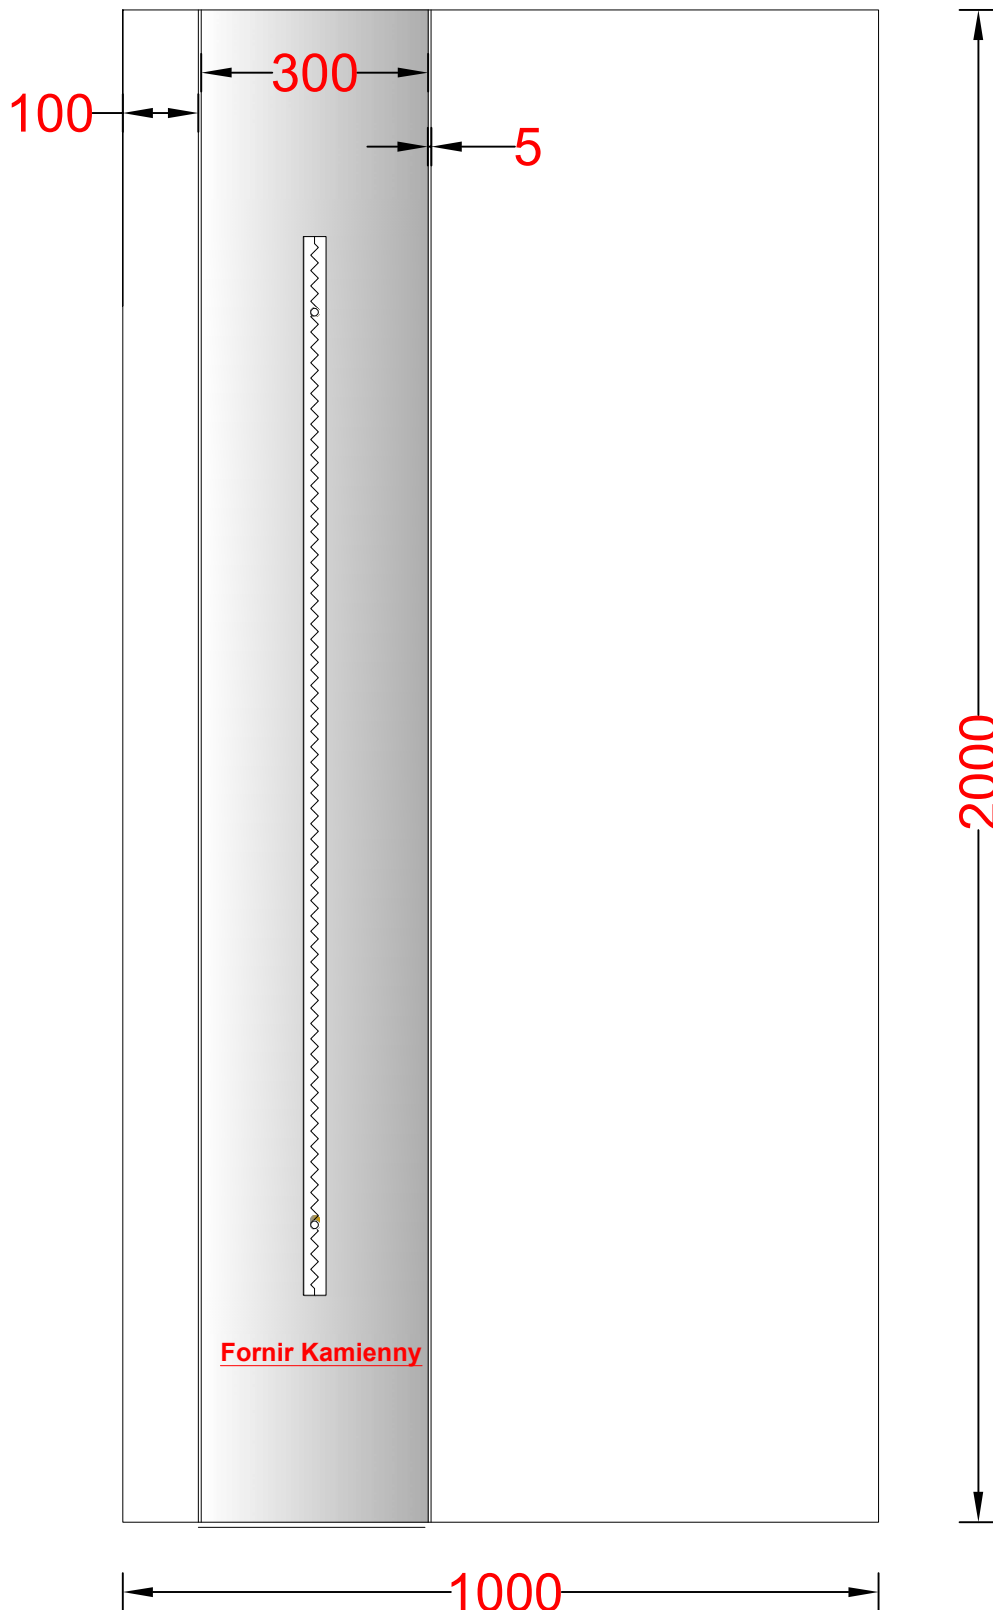

Panel nakładkowy PL-41 (Widok od zewnątrz)

PL-41 Fornir wzór jednostronny

- Maksymalny wymiar panelu 1200mm x 2300mm
- Grubość forniru powyżej 3mm, w przypadku paneli nakładkowych drzwi nie będą się licować z ościeżnicą
- intarsje 5mm
- Model niedostępny z pochwytem VP12, VP13, VP23, VP24, VP25, VP26, VP27, VP28, VP29, VP38
- Model niedostępny jako panel wsadowy
- Wzór dostępny tylko w wariantcie 'Otwierane do wewnątrz'
- Model katalogowo z pochwytem VP-15
- Cena panelu nie zawiera ceny pochwyty z wizualizacji oraz ceny elementów montażowych