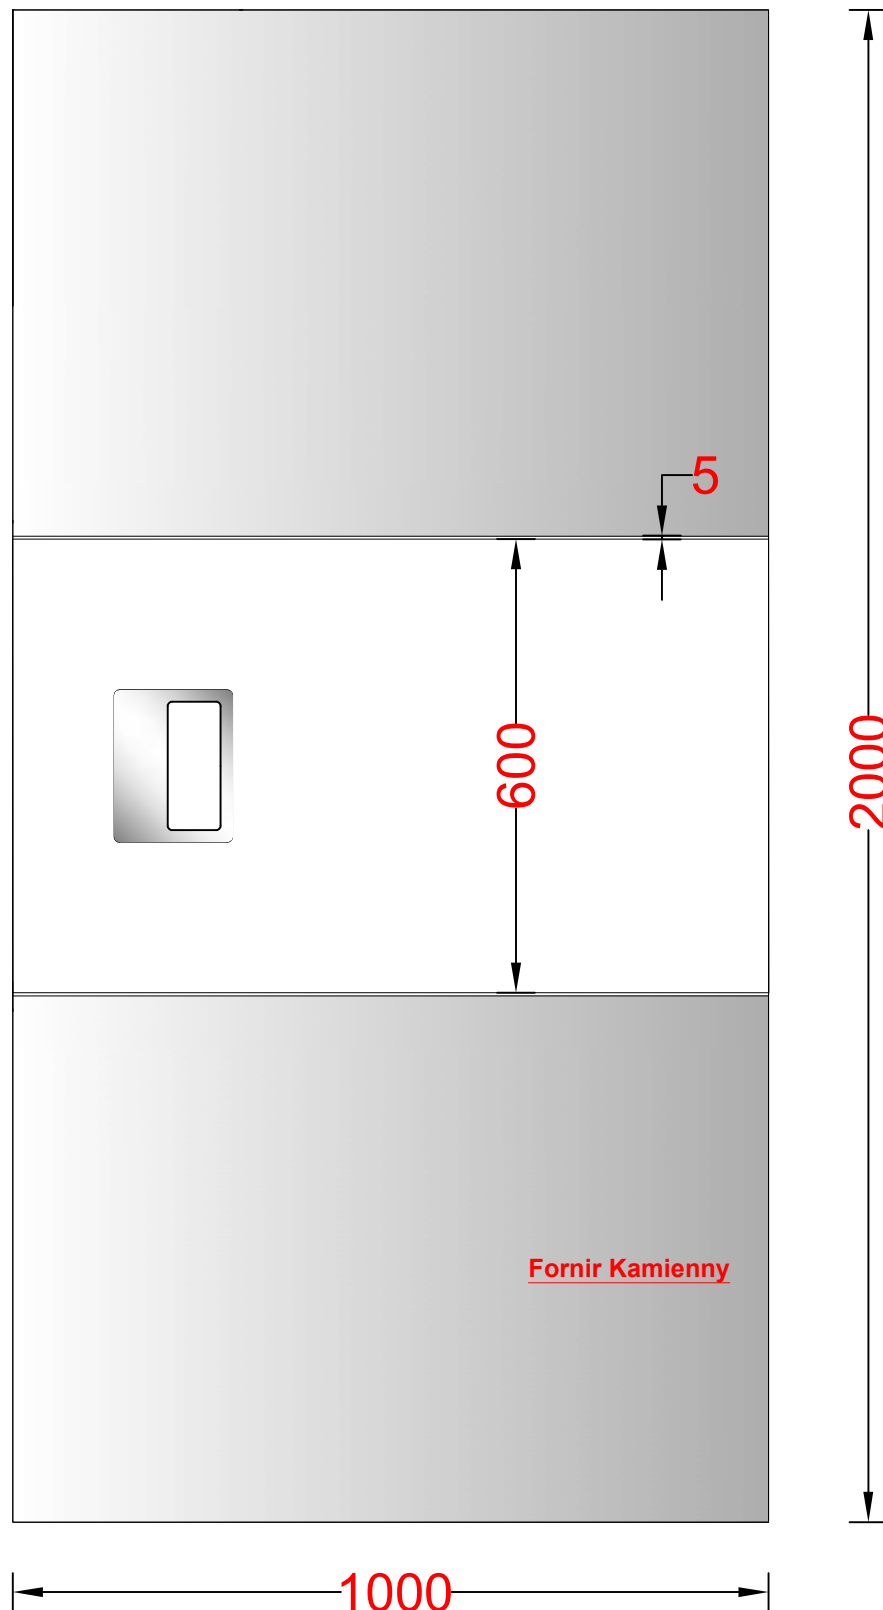

# Panel nakładkowy PL-39 (Widok od zewnątrz)

## PL-39 Fornir wzór jednostronny

- Maksymalny wymiar panelu 1200mm x 2300mm
- Grubość forniru powyżej 3mm, w przypadku paneli nakładkowych drzwi nie będą się licować z ościeżnicą
- intarsje 5mm
- Model niedostępny z pochwytami: VP12, VP13, VP22, VP23, VP25, VP29
- Model niedostępny jako panel wsadowy
- Wzór dostępny tylko w wariantach 'Otwierane do wewnątrz'
- Model katalogowo z pochwytami: VP-28
- Cena panelu nie zawiera ceny pochwytu z wizualizacji oraz ceny elementów montażowych