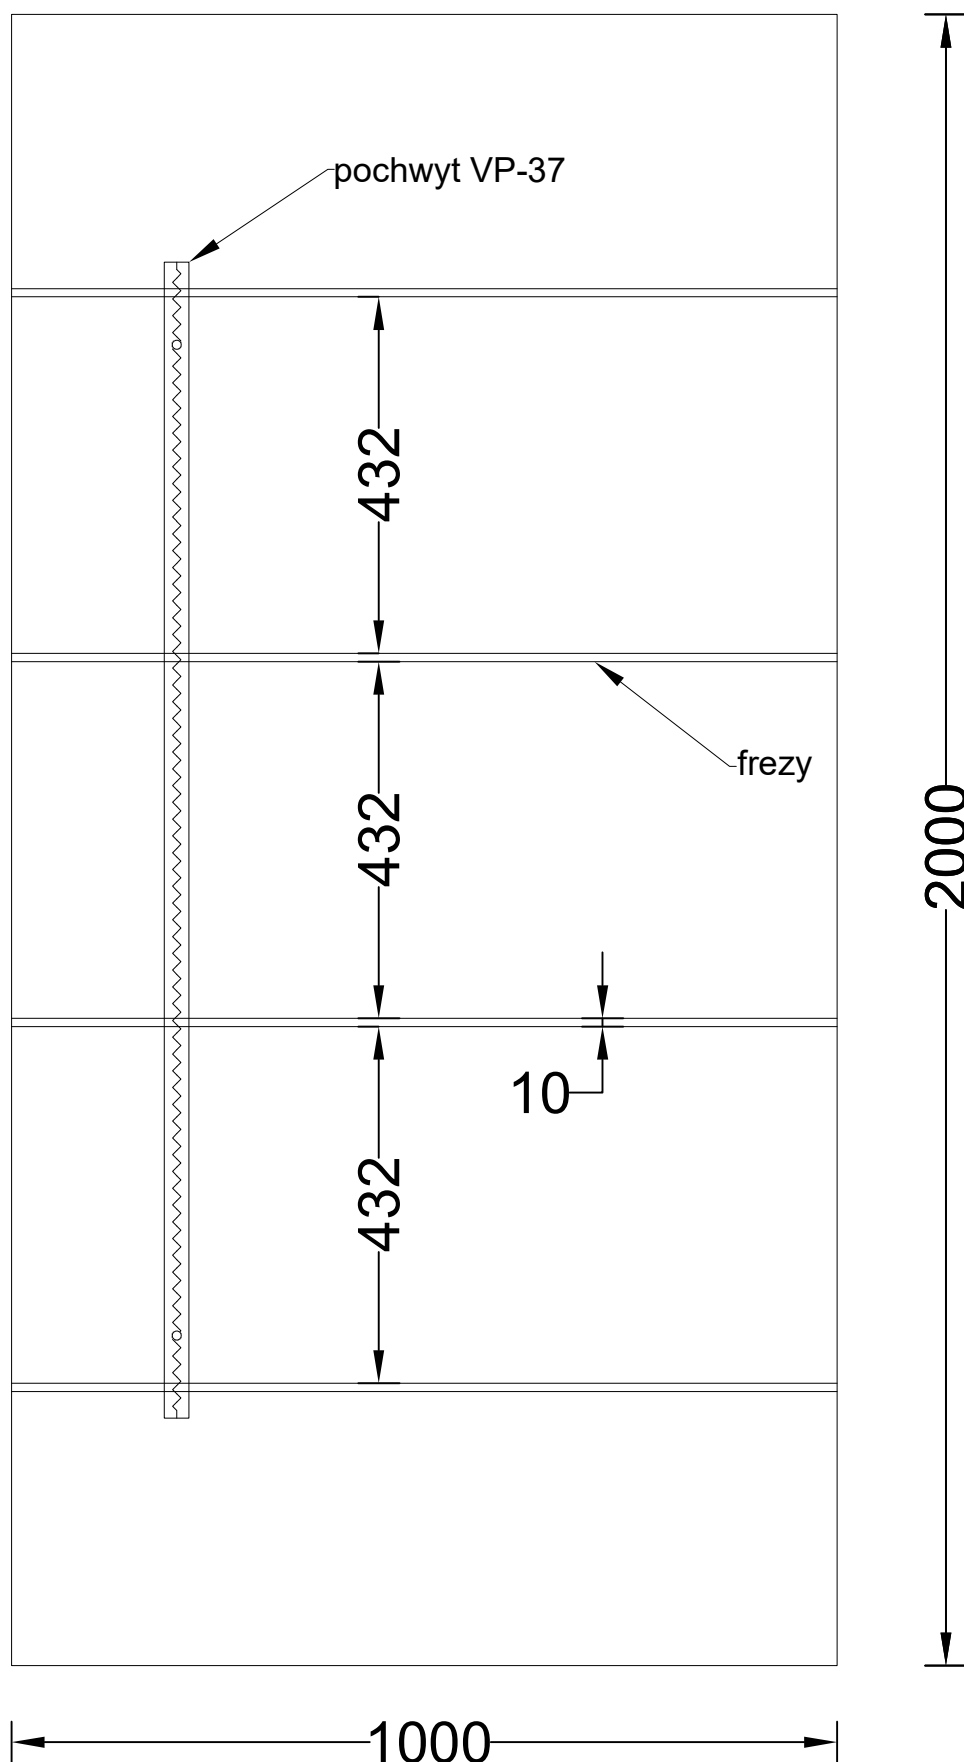

Panel nakładkowy Lacobel V3 (Widok od zewnątrz)

LL V1 wzór jednostronny

- Maksymalny wymiar panelu 1200mm x 2300mm
- Model dostępny z wszystkimi pochwyty, z zastrzeżeniem do VP12 oraz VP13