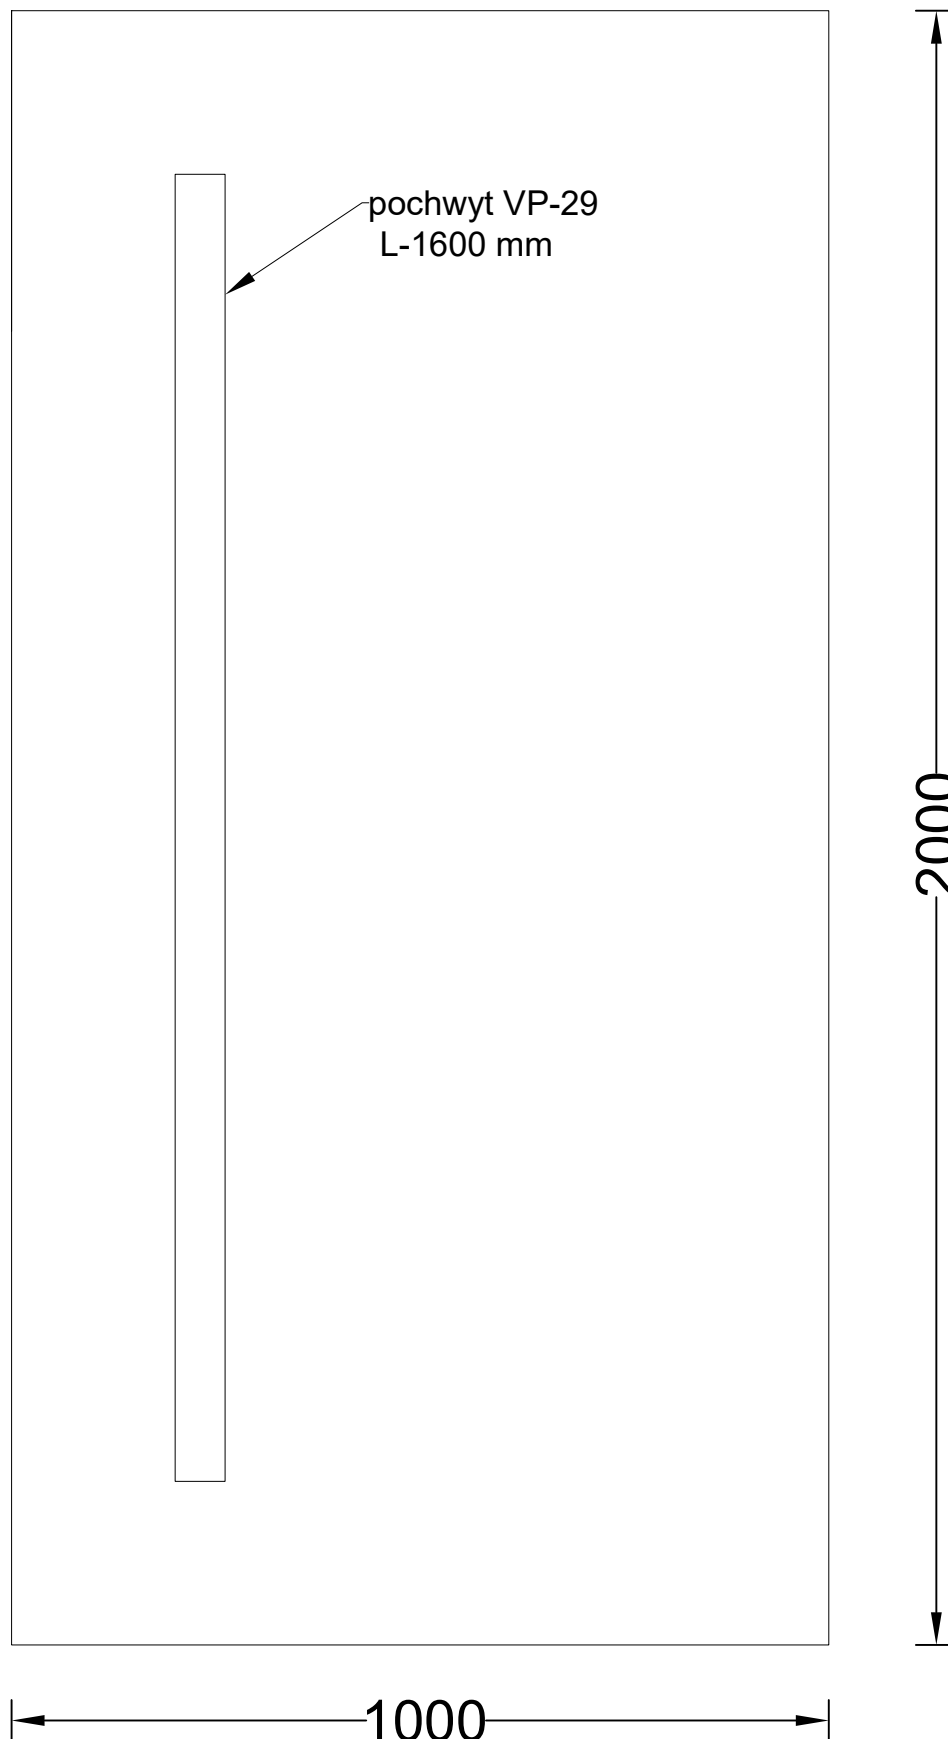

# Panel nakładkowy Lacobel V2 (Widok od zewnątrz)

## LL V1 wzór jednostronny

- Maksymalny wymiar panelu 1200mm x 2300mm
- Model dostępny z wszystkimi pochwytami, z zastrzeżeniem do VP12 oraz VP13