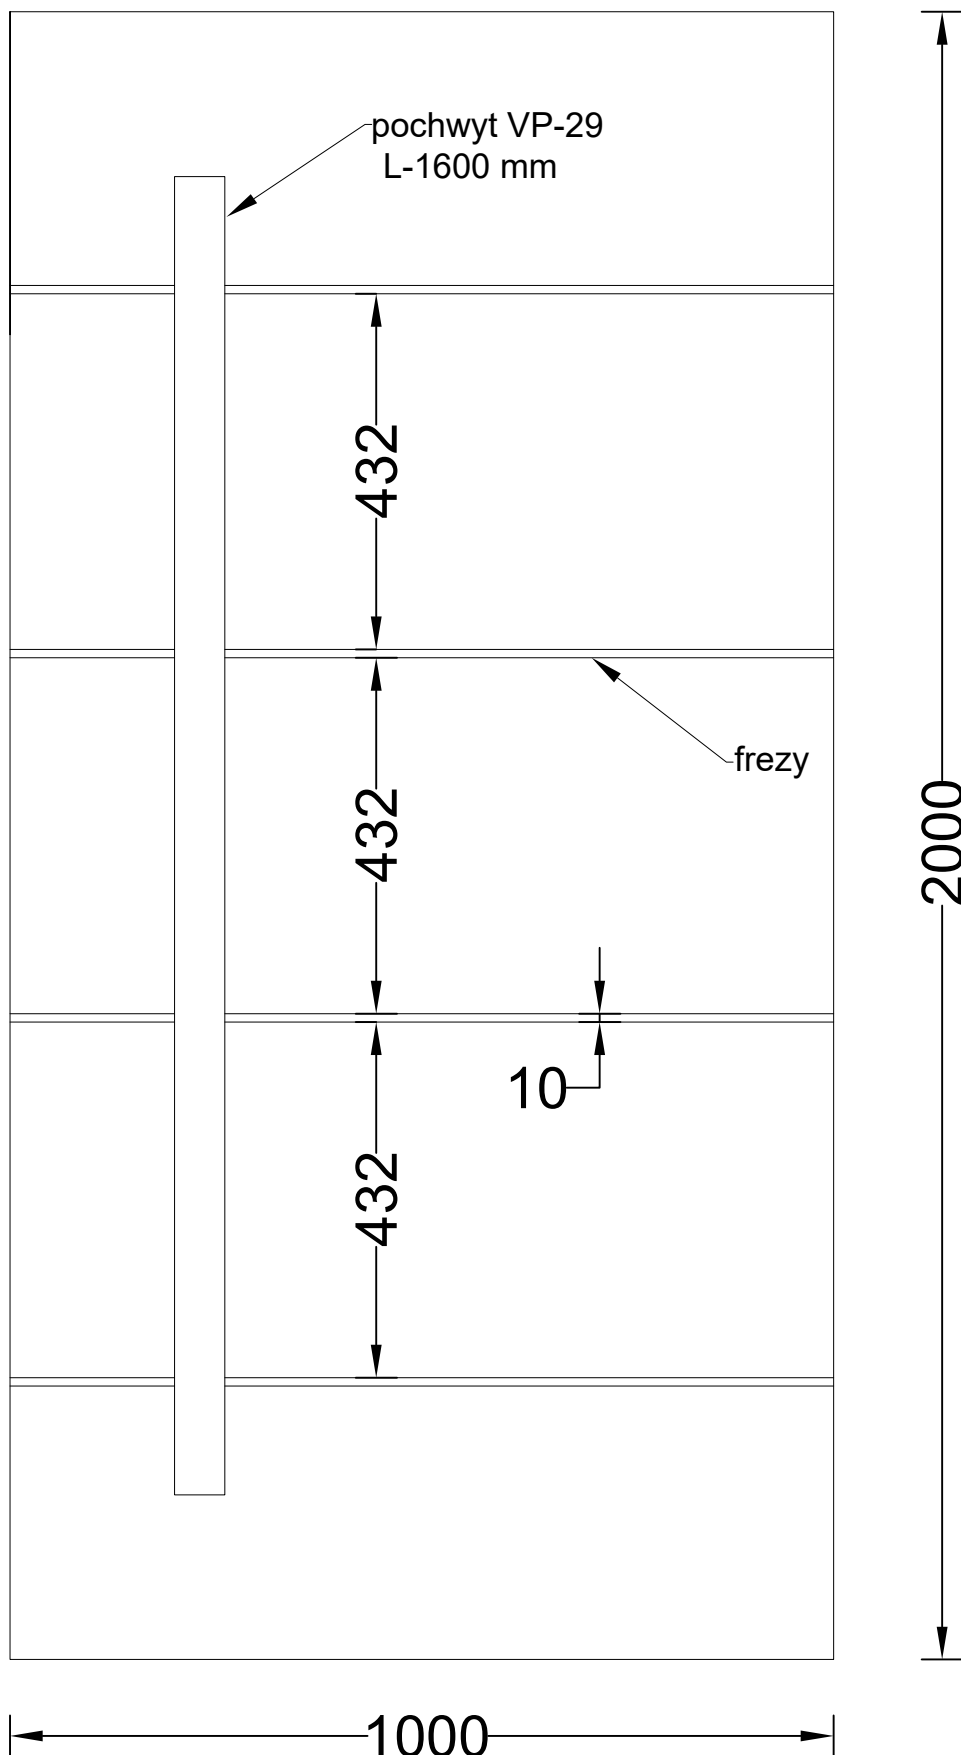

Panel nakładkowy Lacobel V1 (Widok od zewnątrz)

LL V1 wzór jednostronny

- Maksymalny wymiar panelu 1200mm x 2300mm

- Model dostępny z wszystkimi pochwyćmi, z zastrzeżeniem do VP12 oraz VP13